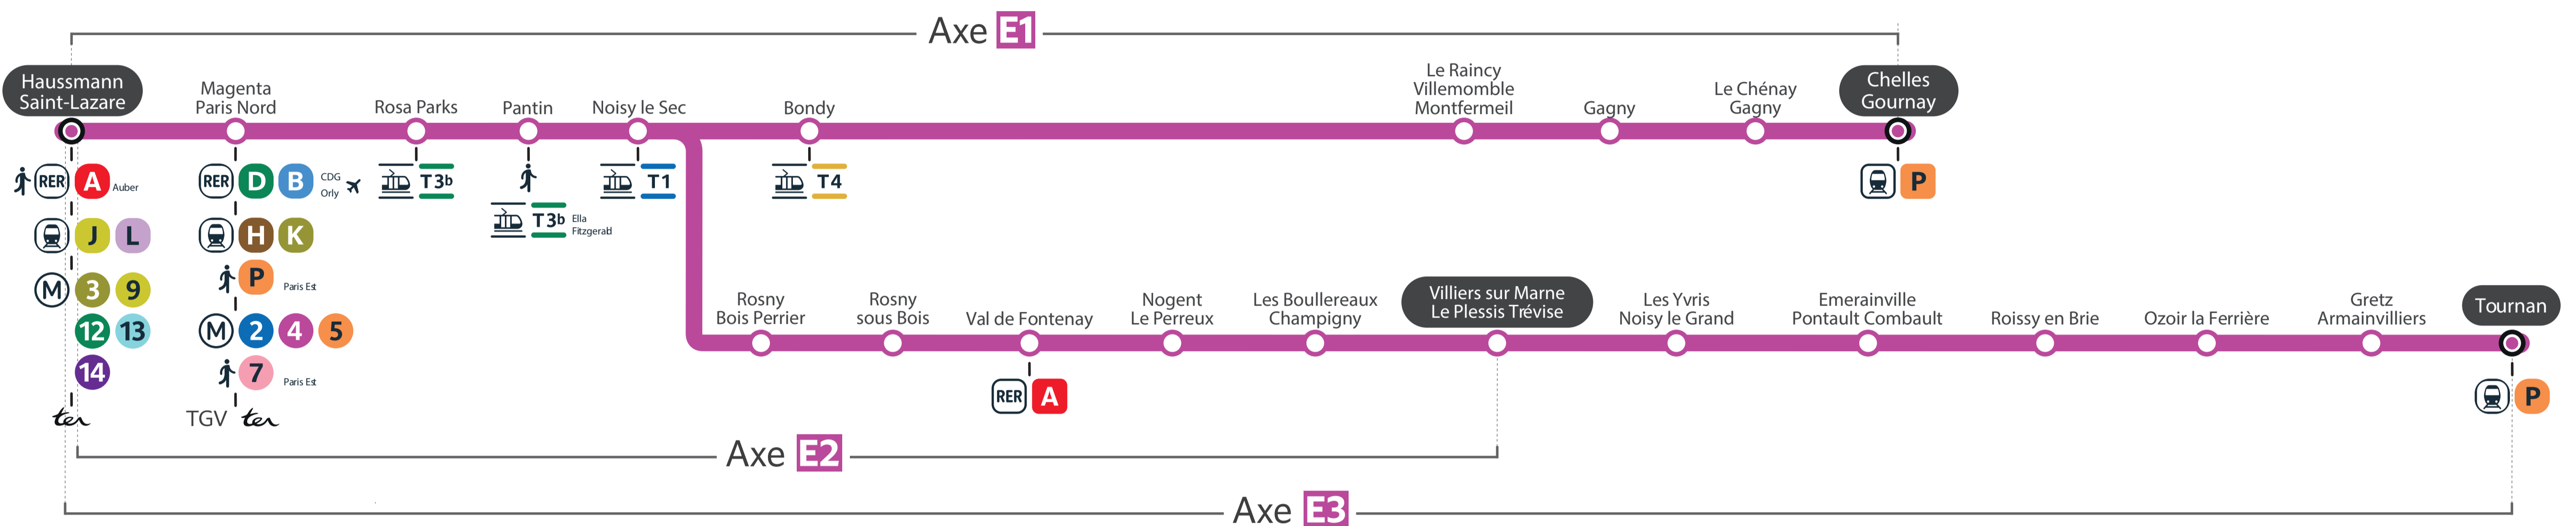

# TRAVAUX LIGNE

PLANNED WORKS LINE E / OBRAS PREVISTAS LÍNEA E

## AXES ET DATES IMPACTÉS (AXES AND DATES AFFECTED / EJES Y FECHAS IMPACTADAS)

### Mars 2024 (March 2024 / Marzo 2024)

**Axe 1** - Haussmann - Gare Saint-Lazare > Chelles - Gournay  
- Chelles - Gournay > Haussmann - Gare Saint-Lazare

L	M	M	J	V	S	D
				1	2	3
4	5	6	7	8	9	10
11	12	13	14	15	16	17
18	19	20	21	22	23	24
△	25	26	27	28	29	30 31

**Axe 3** - Haussmann - Gare Saint-Lazare > Tournan  
- Tournan > Haussmann - Gare Saint-Lazare

L	M	M	J	V	S	D
				1	2	3
4	5	6	7	8	9	10
11	12	13	14	15	16	17
18	19	20	21	22	23	24
△	25	26	27	28	29	30 31