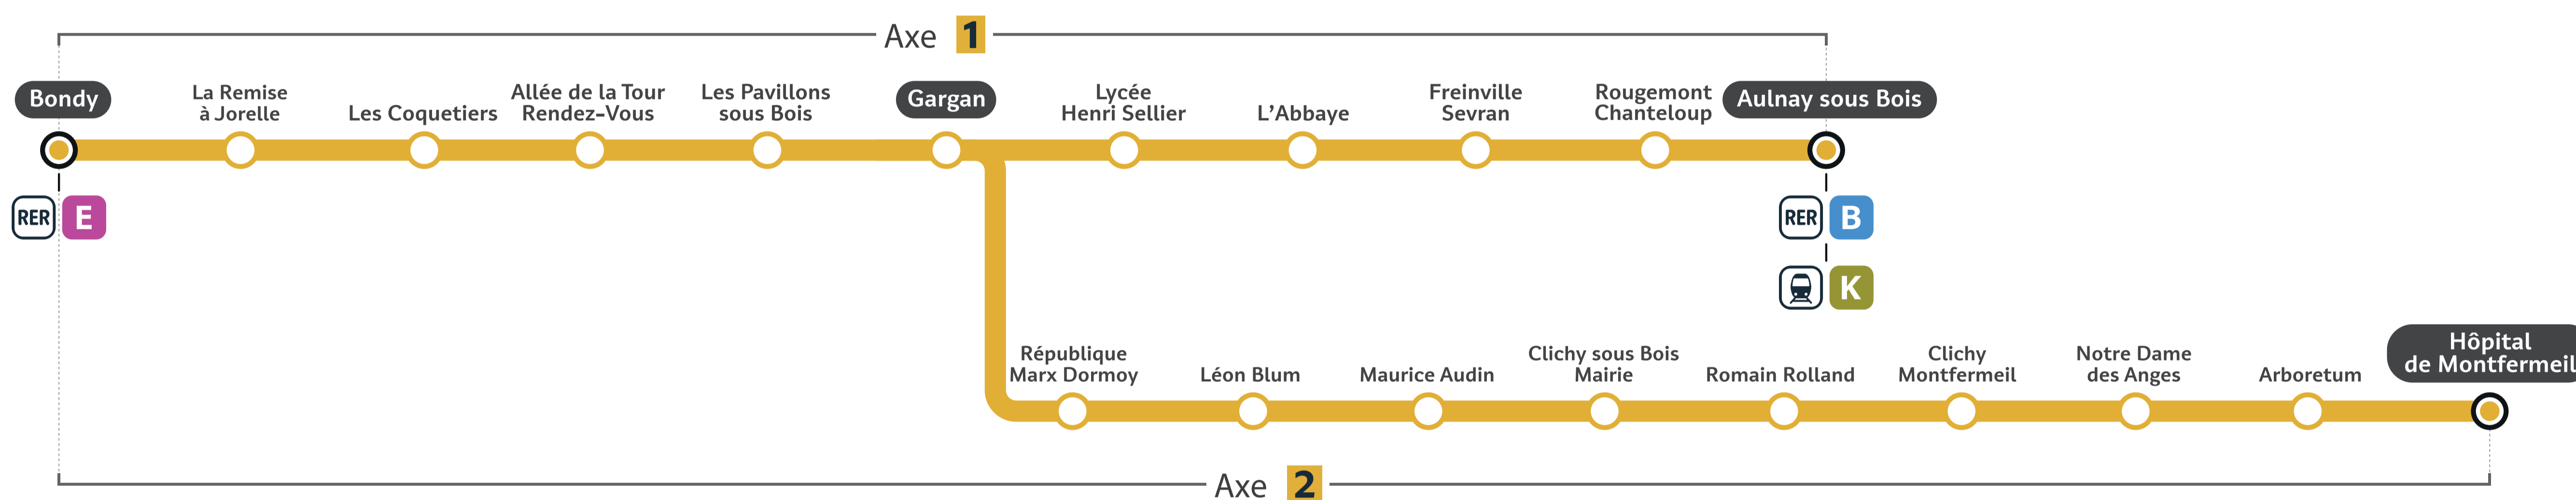

TRAVAUX LIGNE

PLANNED WORKS LINE T4 / OBRAS PREVISTAS LÍNEA T4

T4

Préparez votre voyage!

PLAN YOUR JOURNEY! / ¡ORGANIZA SU VIAJE!

En savoir plus sur l'impact des travaux et les solutions de transport alternatives 3 semaines avant votre départ

More information about works impact and alternative routes 3 weeks before departure / Más informaciones sobre los impactos de las obras y soluciones para viajar 3 semanas antes de la salida.

Appli ÎLE-DE-FRANCE MOBILITÉS
Site TRANSILIEN.COM
Appli SNCF CONNECT
Ou votre appli de mobilité

Flashez-moi!

Flash me!
¡Escanee aquí!

AXES ET DATES IMPACTÉS (AXES AND DATES AFFECTED / EJES Y FECHAS IMPACTADAS)

Mars 2024 (March 2024 / Marzo 2024)

Axe 1	
- Bondy > Aulnay-sous-Bois - Aulnay-sous-Bois > Bondy	
L	M M J V S D
	1 2 3
4	5 6 7 8 9 10
11	12 13 14 15 16 17
18	19 20 21 22 23 24
25	26 27 28 29 30 31

Axe 2	
- Bondy > Hôpital de Montfermeil - Hôpital de Montfermeil > Bondy	
L	M M J V S D
	1 2 3
4	5 6 7 8 9 10
11	12 13 14 15 16 17
18	19 20 21 22 23 24
25	26 27 28 29 30 31

Avril 2024 (April 2024 / Abril 2024)