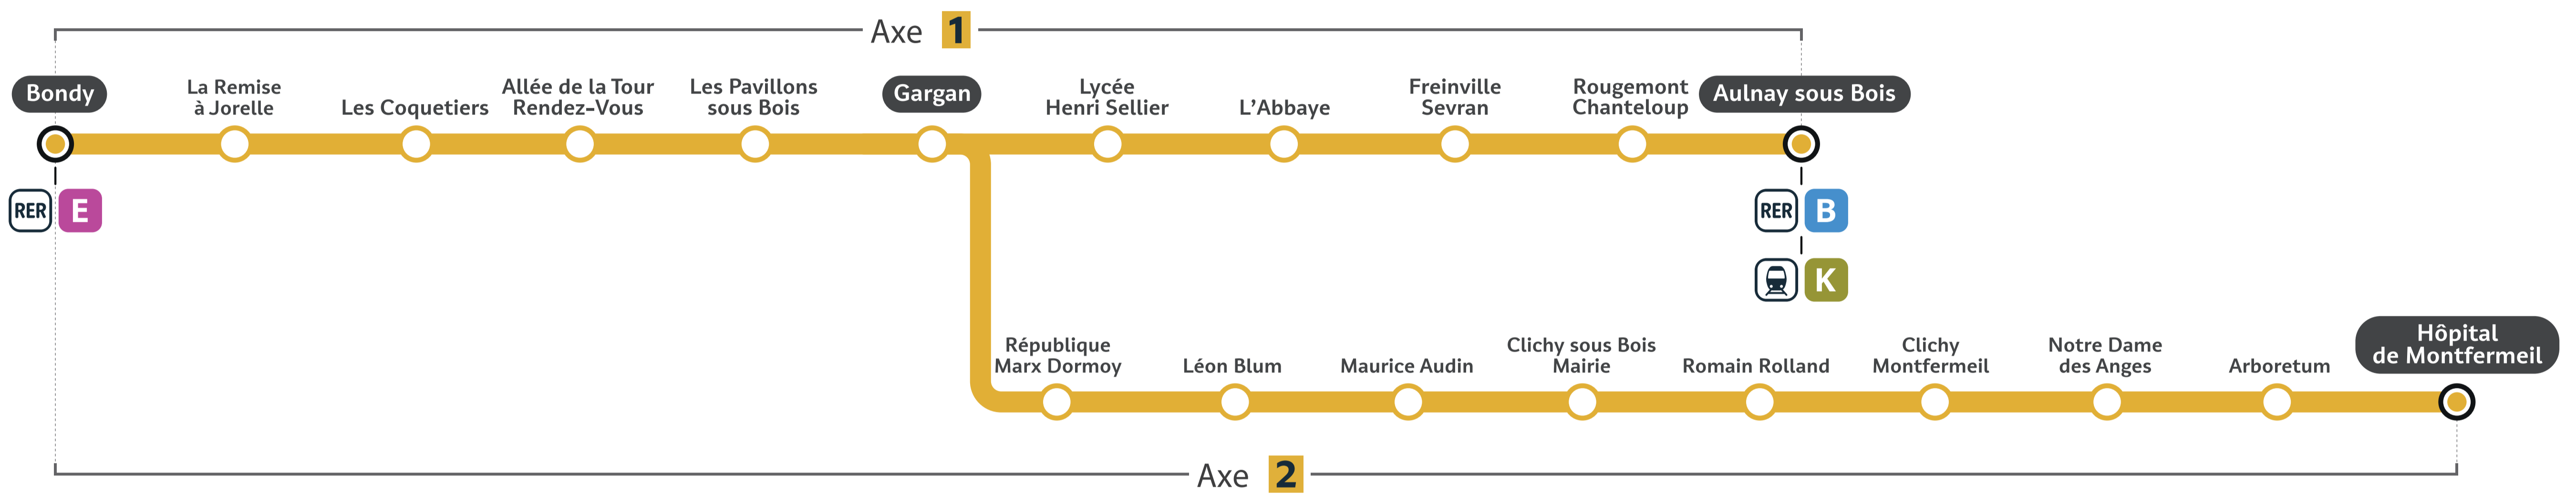

TRAVAUX LIGNE

PLANNED WORKS LINE T4 / OBRAS PREVISTAS LÍNEA T4

T4

Préparez votre voyage!

PLAN YOUR JOURNEY! / ¡ORGANIZA SU VIAJE!

En savoir plus sur l'impact des travaux et les solutions de transport alternatives 3 semaines avant votre départ

More information about works impact and alternative routes 3 weeks before departure / Más informaciones sobre los impactos de las obras y soluciones para viajar 3 semanas antes de la salida.

Appli ÎLE-DE-FRANCE MOBILITÉS
Site TRANSILIEN.COM
Appli SNCF CONNECT
Ou votre appli de mobilité

Flashez-moi!

Flash me!
¡Escanee aquí!

AXES ET DATES IMPACTÉS (AXES AND DATES AFFECTED / EJES Y FECHAS IMPACTADAS)

Février 2024 (February 2024 / Febrero 2024)

Axe 1 - Bondy > Aulnay-sous-Bois
- Aulnay-sous-Bois > Bondy

Mars 2024 (March 2024 / Marzo 2024)

Axe 1 - Bondy > Aulnay-sous-Bois
- Aulnay-sous-Bois > Bondy

L	M	M	J	V	S	D
				1	2	3
4	5	6	7	8	9	10
11	12	13	14	15	16	17
18	19	20	21	22	23	24
25	26	27	28	29	30	31

Axe 2 - Bondy > Hôpital de Montfermeil
- Hôpital de Montfermeil > Bondy