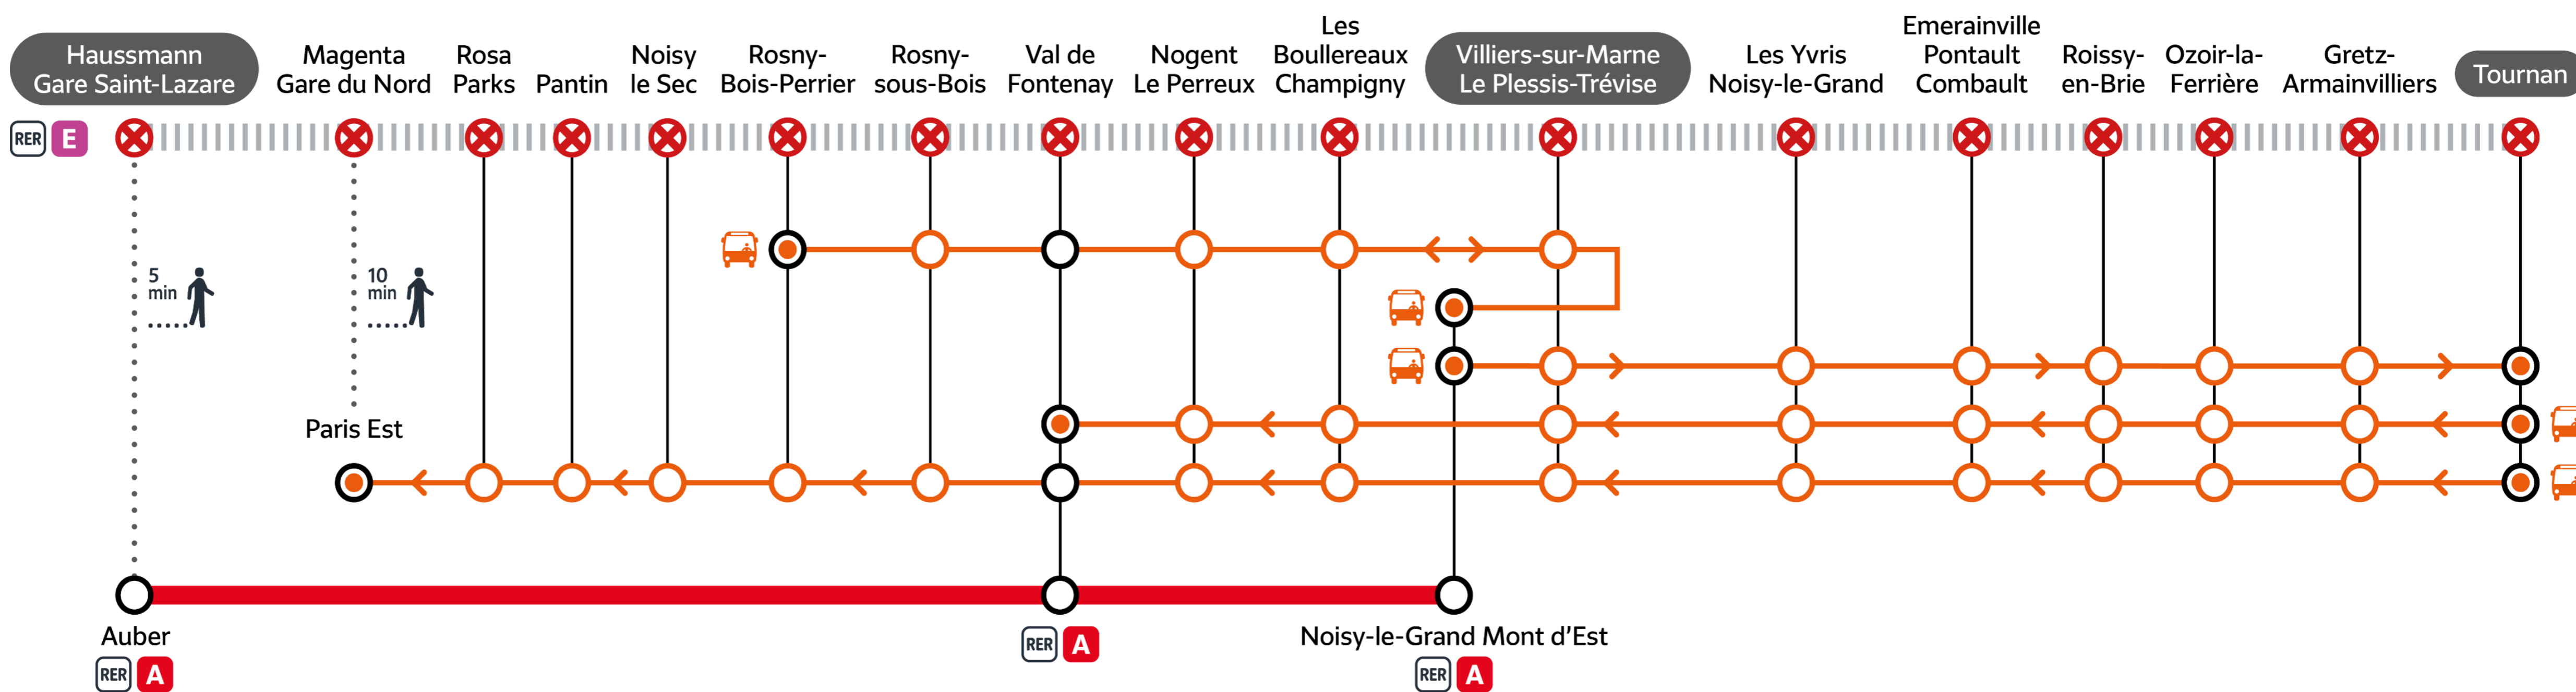

INFORMATION VOYAGEURS

TRAVAUX LIGNE

 PLANNED WORKS LINE E /  OBRAS PREVISTAS LÍNEA E

Excepté 25 décembre et 1^{er} janvier

Schéma de prise en charge

HAUSSMANN GARE SAINT-LAZARE <> VILLIERS-SUR-MARNE <> TOURNAN

Du lundi 11 décembre 2023 au vendredi 5 janvier 2024 (sauf fériés), à partir de **22h05**, le trafic est interrompu dans les deux sens de circulation.

Des bus remplacent les trains entre Rosny-Bois-Perrier et Noisy-le-Grand Mont-d'Est , de Noisy-le-Grand Mont-d'Est  à Tournan, et de Tournan à Val-de-Fontenay et Paris-Est.

TRAVAUX LIGNE

 PLANNED WORKS LINE E /  OBRAS PREVISTAS LÍNEA E

Horaires

Direction Paris

	Derniers trains					Supprimé	Supprimé	Supprimé	Bus de remplacement	
	118614	119432	119436	118618	119442	119448	118622	119452	Circule du 2 au 5/01	
	HAVA	HOVE	HOVE	HAVA	HOVE	HOVE	HAVA	HOVE		
Noisy-le-Grand Mont-d'Est A									22:05	22:20
Tournan				21:22			21:52			
Gretz-Armainvilliers				21:27			21:57			
Ozoir-la-Ferrière				21:31			22:01			
Roissy-en-Brie				21:35			22:05			
Emerainville-Pontault-Combault				21:39			22:09			
Les Yvris-Noisy-le-Grand				21:42			22:12			
Villiers-sur-Marne - Le Plessis-Trévisé	21:16	21:20	21:35	21:46	21:50	22:05	22:16	22:20	22:12	22:27
Boullereaux-Champigny		21:23	21:38		21:53	22:08	†	22:23	22:22	22:37
Nogent-le-Perreux		21:26	21:41		21:56	22:11	†	22:26	22:35	22:50
Val-de-Fontenay	21:22	21:29	21:44	21:52	21:59	22:14	22:22	22:29	22:43	22:58
Rosny-sous-Bois		21:31	21:46		22:01	22:16	†	22:31	22:49	23:04
Rosny-Bois-Perrier		21:34	21:49		22:04	22:19	†	22:34	22:56	23:11
Noisy-le-Sec	21:27	21:37	21:52	21:57	22:07	22:22	22:27	22:37		
Pantin	21:31	21:41	21:56	22:01	22:11	22:26	22:31	22:41		
Rosa Parks	21:35	21:45	22:00	22:05	22:15	22:30	22:35	22:45		
Magenta-Gare du Nord	21:39	21:50	22:05	22:09	22:20	22:35	22:39	22:50		
Hausmann - Gare Saint-Lazare	21:43	21:54	22:09	22:13	22:24	22:39	22:43	22:54		