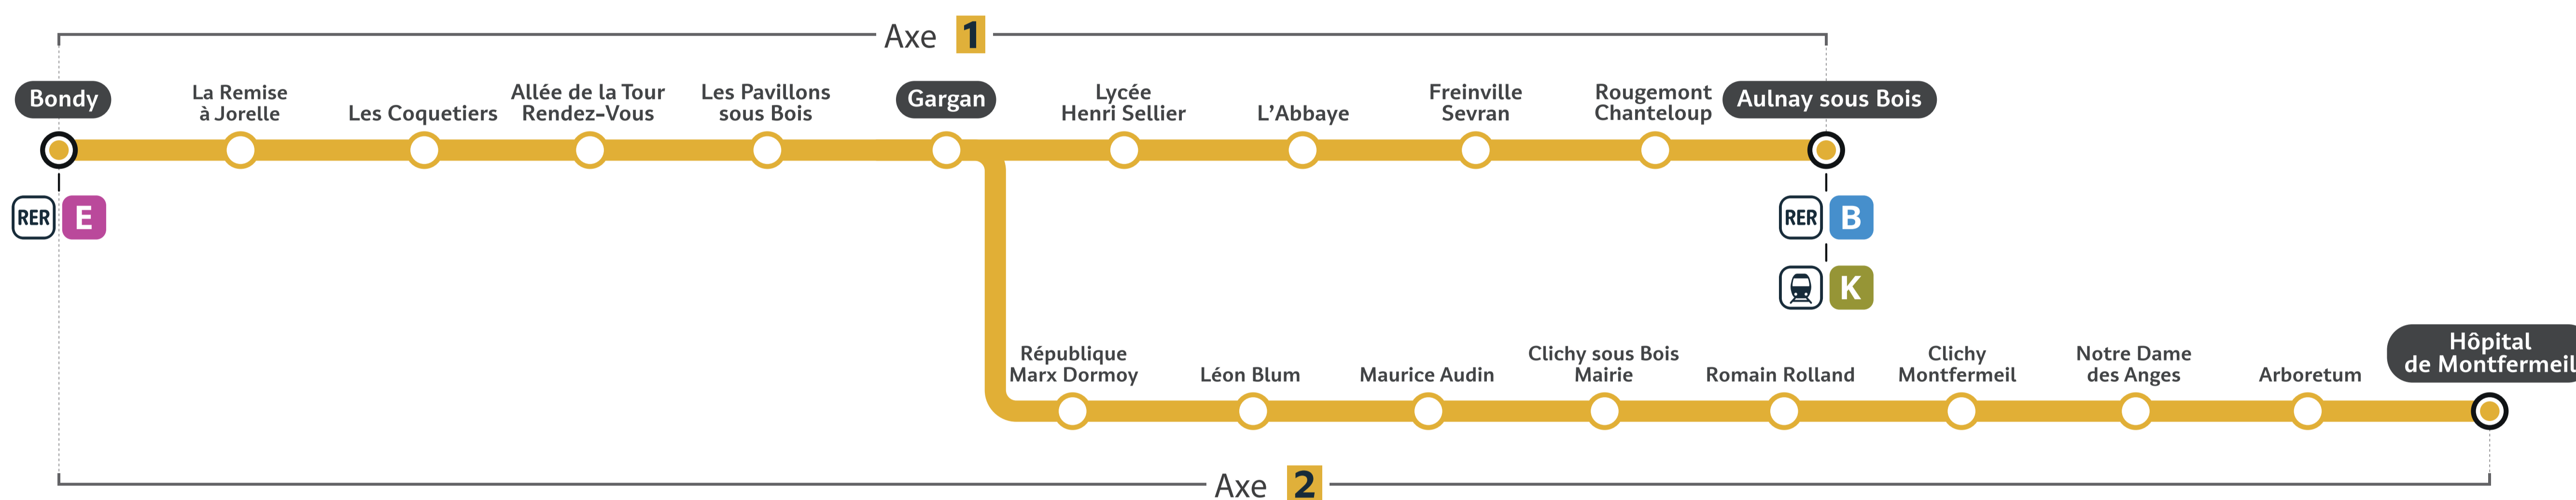

Site [TRANSILIEN.COM](https://www.transilien.com)

Appli SNCF CONNECT

Ou votre appli de mobilité

Flashez-moi!

Flash me!
¡Escanee aquí!

AXES ET DATES IMPACTÉS (AXES AND DATES AFFECTED / EJES Y FECHAS IMPACTADAS)

Janvier 2024 (January 2024 / Enero 2024)

Axe 1 - Bondy > Aulnay-sous-Bois
- Aulnay-sous-Bois > Bondy

L	M	M	J	V	S	D
1	2	3	4	5	6	7
8	9	10	11	12	13	14
15	16	17	18	19	20	21
22	23	24	25	26	27	28
29	30	31				

Axe 2 - Bondy > Hôpital de Montfermeil
- Hôpital de Montfermeil > Bondy

L	M	M	J	V	S	D
1	2	3	4	5	6	7
8	9	10	11	12	13	14
15	16	17	18	19	20	21
22	23	24	25	26	27	28
29	30	31				

Février 2024 (February 2024 / Febrero 2024)

Axe 1 - Bondy > Aulnay-sous-Bois
- Aulnay-sous-Bois > Bondy

L	M	M	J	V	S	D
			1	2	3	4
5	6	7	8	9	10	11
12	13	14	15	16	17	18
19	20	21	22	23	24	25
26	27	28	29			

Axe 2 - Bondy > Hôpital de Montfermeil
- Hôpital de Montfermeil > Bondy