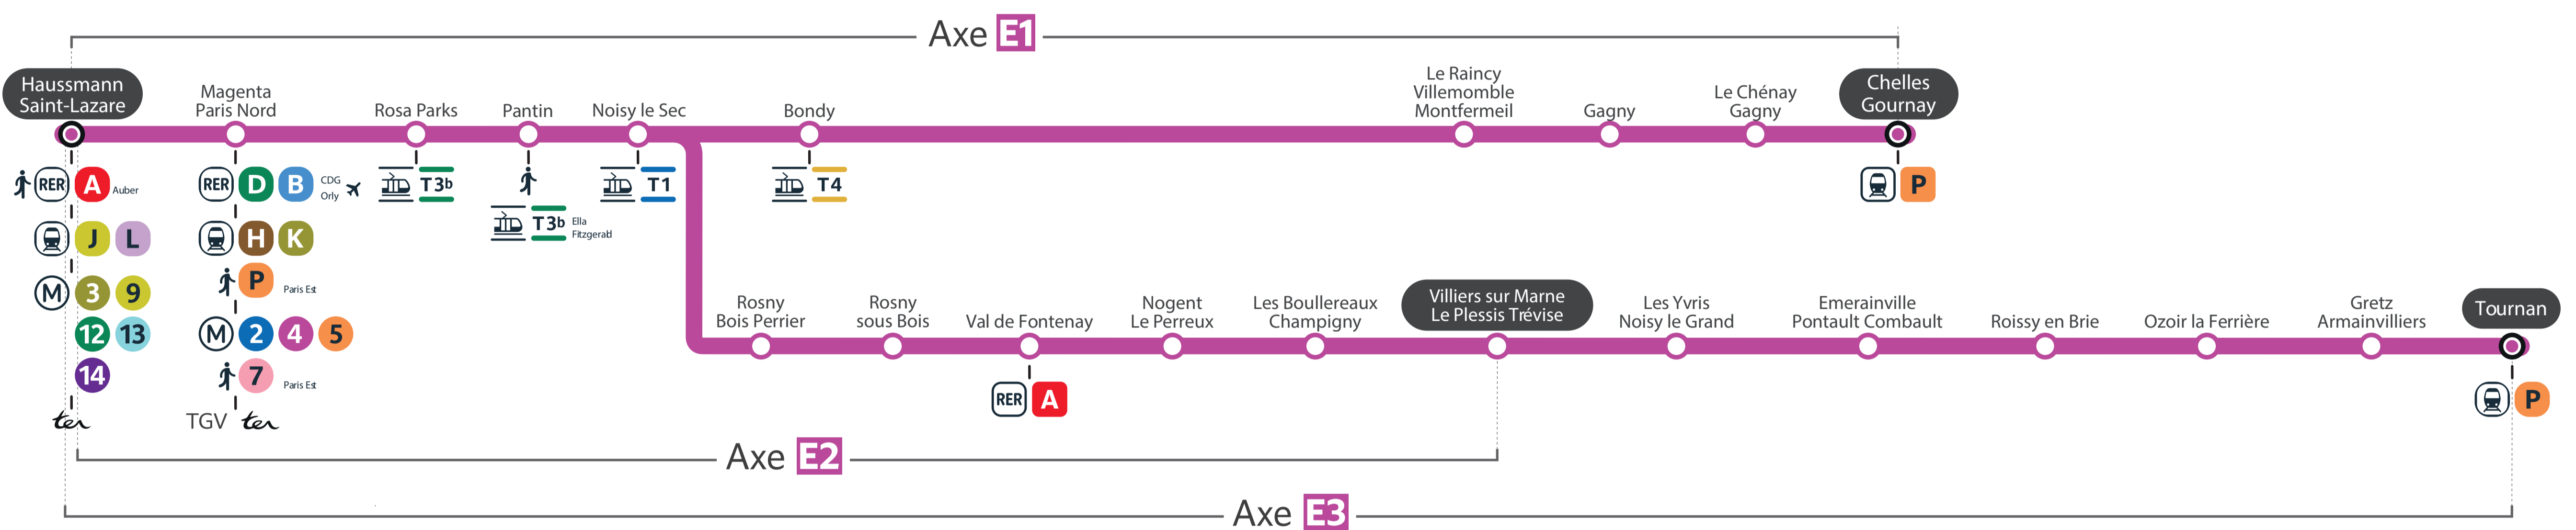

Flashez-moi!

Flash me!
¡Escanee aquí!

AXES ET DATES IMPACTÉS (AXES AND DATES AFFECTED / EJES Y FECHAS IMPACTADAS)

Janvier 2024 (January 2024 / Enero 2024)

Axe 1 - Hausmann - Gare Saint-Lazare > Chelles - Gournay
- Chelles - Gournay > Hausmann - Gare Saint-Lazare

L	M	M	J	V	S	D
1	2	3	4	5	6	7
8	9	10	11	12	13	14
15	16	17	18	19	20	21
22	23	24	25	26	27	28
29	30	31				

Axe 2 - Hausmann - Gare Saint-Lazare > Villiers-sur-Marne
- Villiers-sur-Marne > Hausmann - Gare Saint-Lazare

L	M	M	J	V	S	D
1	2	3	4	5	6	7
8	9	10	11	12	13	14
15	16	17	18	19	20	21
22	23	24	25	26	27	28
29	30	31				

Axe 3 - Hausmann - Gare Saint-Lazare > Tournan
- Tournan > Hausmann - Gare Saint-Lazare

L	M	M	J	V	S	D
1	2	3	4	5	6	7
8	9	10	11	12	13	14
15	16	17	18	19	20	21
22	23	24	25	26	27	28
29	30	31				

Février 2024 (February 2024 / Febrero 2024)

Axe 1 - Hausmann - Gare Saint-Lazare > Chelles - Gournay
- Chelles - Gournay > Hausmann - Gare Saint-Lazare

L	M	M	J	V	S	D
			1	2	3	4
5	6	7	8	9	10	11
12	13	14	15	16	17	18
19	20	21	22	23	24	25
26	27	28	29			