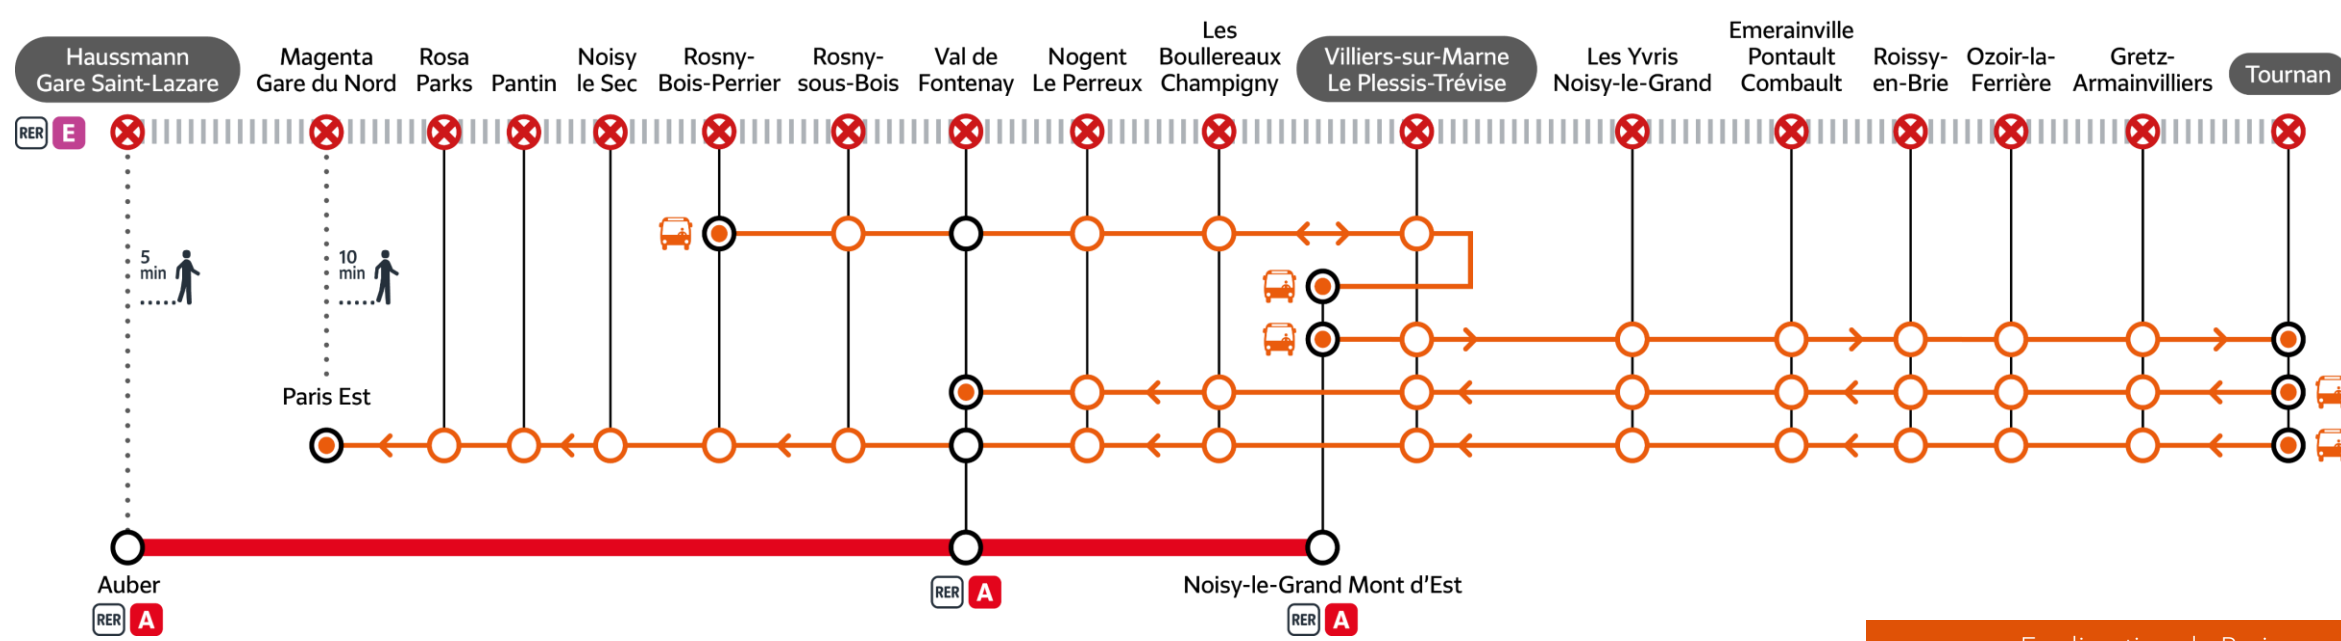

TRAVAUX

HAUSSMANN SAINT-LAZARE <> VILLIERS-SUR-MARNE/TOURNAN

SAMEDI & DIMANCHES
du 10 au 17 décembre

Axe fermé.
Des bus remplacent les trains.

à partir de 22h15

Parcours allongé jusqu'à 90 minutes

Préparez votre voyage !

En direction de Tournan

Derniers trains

Bus de remplacement

	VOHE	TOHA	BUS	BUS	BUS	BUS
HAUSSMANN GARE SAINT-LAZARE	22:21	22:34				
MAGENTA - GARE DU NORD	22:25	22:38				
ROSA PARKS	22:29	22:42				
PANTIN	22:32	22:46				
NOISY LE SEC	22:37	22:52				
ROSNY BOIS PERRIER	22:40	22:55				
ROSNY SOUS BOIS	22:42	22:57				
VAL DE FONTENAY A	22:45	23:00				
NOGENT LE PERREUX	22:48	23:03				
BOULLEREAUX CHAMPIGNY	22:51	23:06				
NOISY-LE-GRAND MONT D'EST A			23:30	00:00	00:30	01:00
VILLIERS SUR MARNE-LE PLESSIS-TREVISE	22:55	23:10	23:36	00:06	00:36	01:06
YVRIS NOISY LE GRAND		23:13	23:46	00:16	00:46	01:16
EMERAINVILLE PONTAULT-COMBAULT		23:17	23:56	00:26	00:56	01:26
ROSSY EN BRIE		23:20	00:02	00:32	01:02	01:32
OZOIR LA FERRIERE		23:24	00:17	00:47	01:17	01:47
GRETZ ARMAINVILLIERS		23:28	00:24	00:54	01:24	01:54
TOURNAN		23:33	00:30	01:00	01:30	02:00