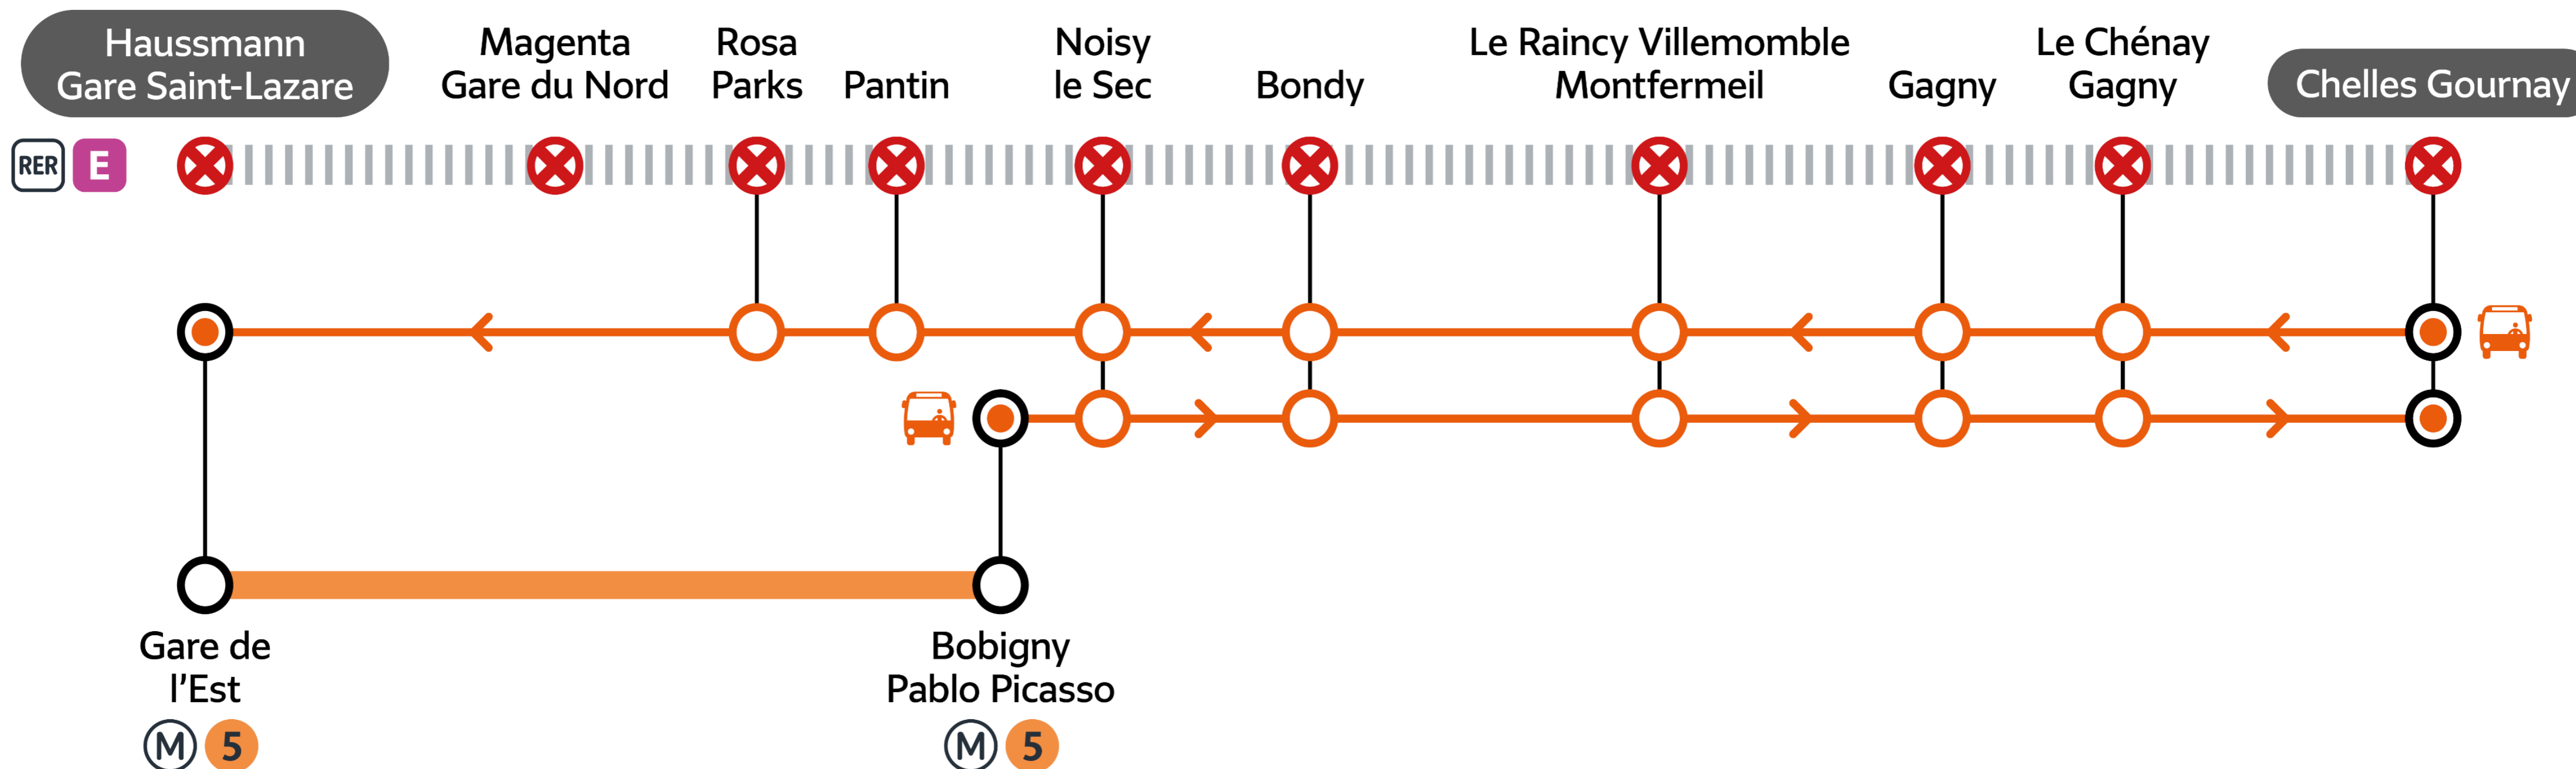

TRAVAUX LIGNE

 PLANNED WORKS LINE E /  OBRAS PREVISTAS LÍNEA E

Schéma de prise en charge

HAUSSMANN GARE SAINT-LAZARE <> CHELLES-GOURNAY

Du lundi 25 au vendredi 29 décembre 2023 à partir de **22h15**, le trafic est interrompu dans les deux sens de circulation.

Des bus remplacent les trains de Chelles-Gournay vers Paris-Est et de Bobigny-Pablo-Picasso (M) 5 vers Chelles-Gournay.

TRAVAUX LIGNE

 PLANNED WORKS LINE E /  OBRAS PREVISTAS LÍNEA E

Horaires

Direction Paris

Derniers trains

Supprimé

Bus de remplacement

	116742	116748	116754	116758	Bus de remplacement				
	HOCI	HOCI	HOCI	HOCI					
Chelles-Gournay	21:45	22:00	22:15	22:30	22:30	23:00	23:30	00:00	00:30
Chénay-Gagny	21:48	22:03	22:18	22:33	22:35	23:05	23:35	00:05	00:35
Gagny	21:51	22:06	22:21	22:36	22:41	23:11	23:41	00:11	00:41
Le Raincy-Villemomble-Montfermeil	21:54	22:09	22:24	22:39	22:46	23:16	23:46	00:16	00:46
Bondy	21:57	22:12	22:27	22:42	22:56	23:26	23:56	00:26	00:56
Noisy-le-Sec	22:00	22:15	22:30	22:45	23:02	23:32	00:02	00:32	01:02
Pantin	22:05	22:19	22:35	22:49	23:19	23:49	00:19	00:49	01:19
Rosa Parks	22:09	22:23	22:38	22:53	23:29	23:59	00:29	00:59	01:29
Magenta-Gare du Nord	22:13	22:28	22:43	22:58					
Hausmann-Gare Saint-Lazare	22:17	22:32	22:47	23:02					
Paris-Est					23:41	00:11	00:41	01:11	01:41

Ne circule pas
du 26 au 29