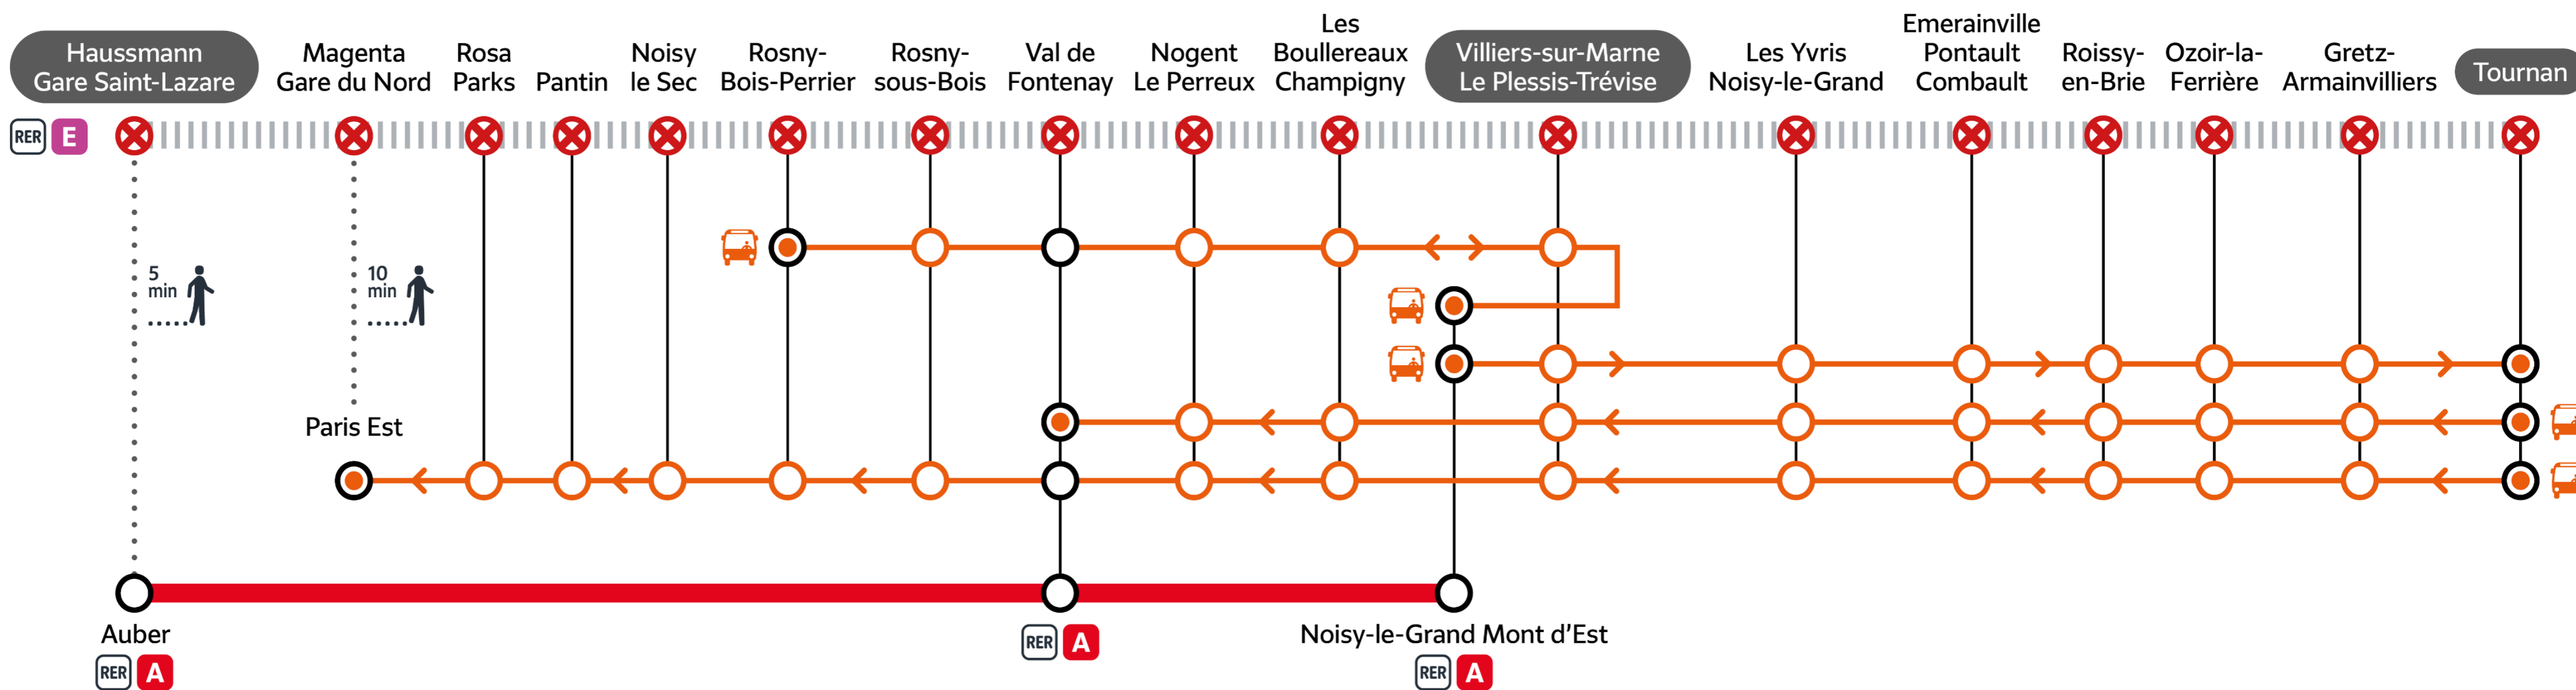

INFORMATION VOYAGEURS

TRAVAUX LIGNE

 PLANNED WORKS LINE E /  OBRAS PREVISTAS LÍNEA E

Excepté 25 décembre et 1^{er} janvier

Schéma de prise en charge

HAUSSMANN GARE SAINT-LAZARE <> VILLIERS-SUR-MARNE <> TOURNAN

Du lundi 11 décembre 2023 au jeudi 4 janvier 2024 (sauf fériés), à partir de **22h05**, le trafic est interrompu dans les deux sens de circulation.

Des bus remplacent les trains entre Rosny-Bois-Perrier et Noisy-le-Grand Mont-d'Est ,
De Noisy-le-Grand Mont-d'Est  à Tournan, et de Tournan à Val-de-Fontenay et Paris-Est.

TRAVAUX LIGNE

 PLANNED WORKS LINE E /  OBRAS PREVISTAS LÍNEA E

Horaires

Direction Paris

	Derniers trains					Supprimé	Supprimé	Supprimé	Bus
	118614	119432	119436	118618	119442	119448	118622	119452	
	HAVA	HOVE	HOVE	HAVA	HOVE	HOVE	HAVA	HOVE	
Noisy-le-Grand Mont-d'Est A									22:20
Tournan	20:52			21:22			21:52		
Gretz-Armainvilliers	20:57			21:27			21:57		
Ozoir-la-Ferrière	21:01			21:31			22:01		
Roissy-en-Brie	21:05			21:35			22:05		
Emerainville-Pontault-Combault	21:09			21:39			22:09		
Les Yvris-Noisy-le-Grand	21:12			21:42			22:12		
Villiers-sur-Marne - Le Plessis-Trévisé	21:16	21:20	21:35	21:46	21:50	22:05	22:16	22:20	22:27
Boullereaux-Champigny		21:23	21:38		21:53	22:08		22:23	22:37
Nogent-le-Perreux		21:26	21:41		21:56	22:11		22:26	22:50
Val-de-Fontenay	21:22	21:29	21:44	21:52	21:59	22:14	22:22	22:29	22:58
Rosny-sous-Bois		21:31	21:46		22:01	22:16		22:31	23:04
Rosny-Bois-Perrier		21:34	21:49		22:04	22:19		22:34	23:11
Noisy-le-Sec	21:27	21:37	21:52	21:57	22:07	22:22	22:27	22:37	
Pantin	21:31	21:41	21:56	22:01	22:11	22:26	22:31	22:41	
Rosa Parks	21:35	21:45	22:00	22:05	22:15	22:30	22:35	22:45	
Magenta-Gare du Nord	21:39	21:50	22:05	22:09	22:20	22:35	22:39	22:50	
Hausmann-Gare Saint-Lazare	21:43	21:54	22:09	22:13	22:24	22:39	22:43	22:54	