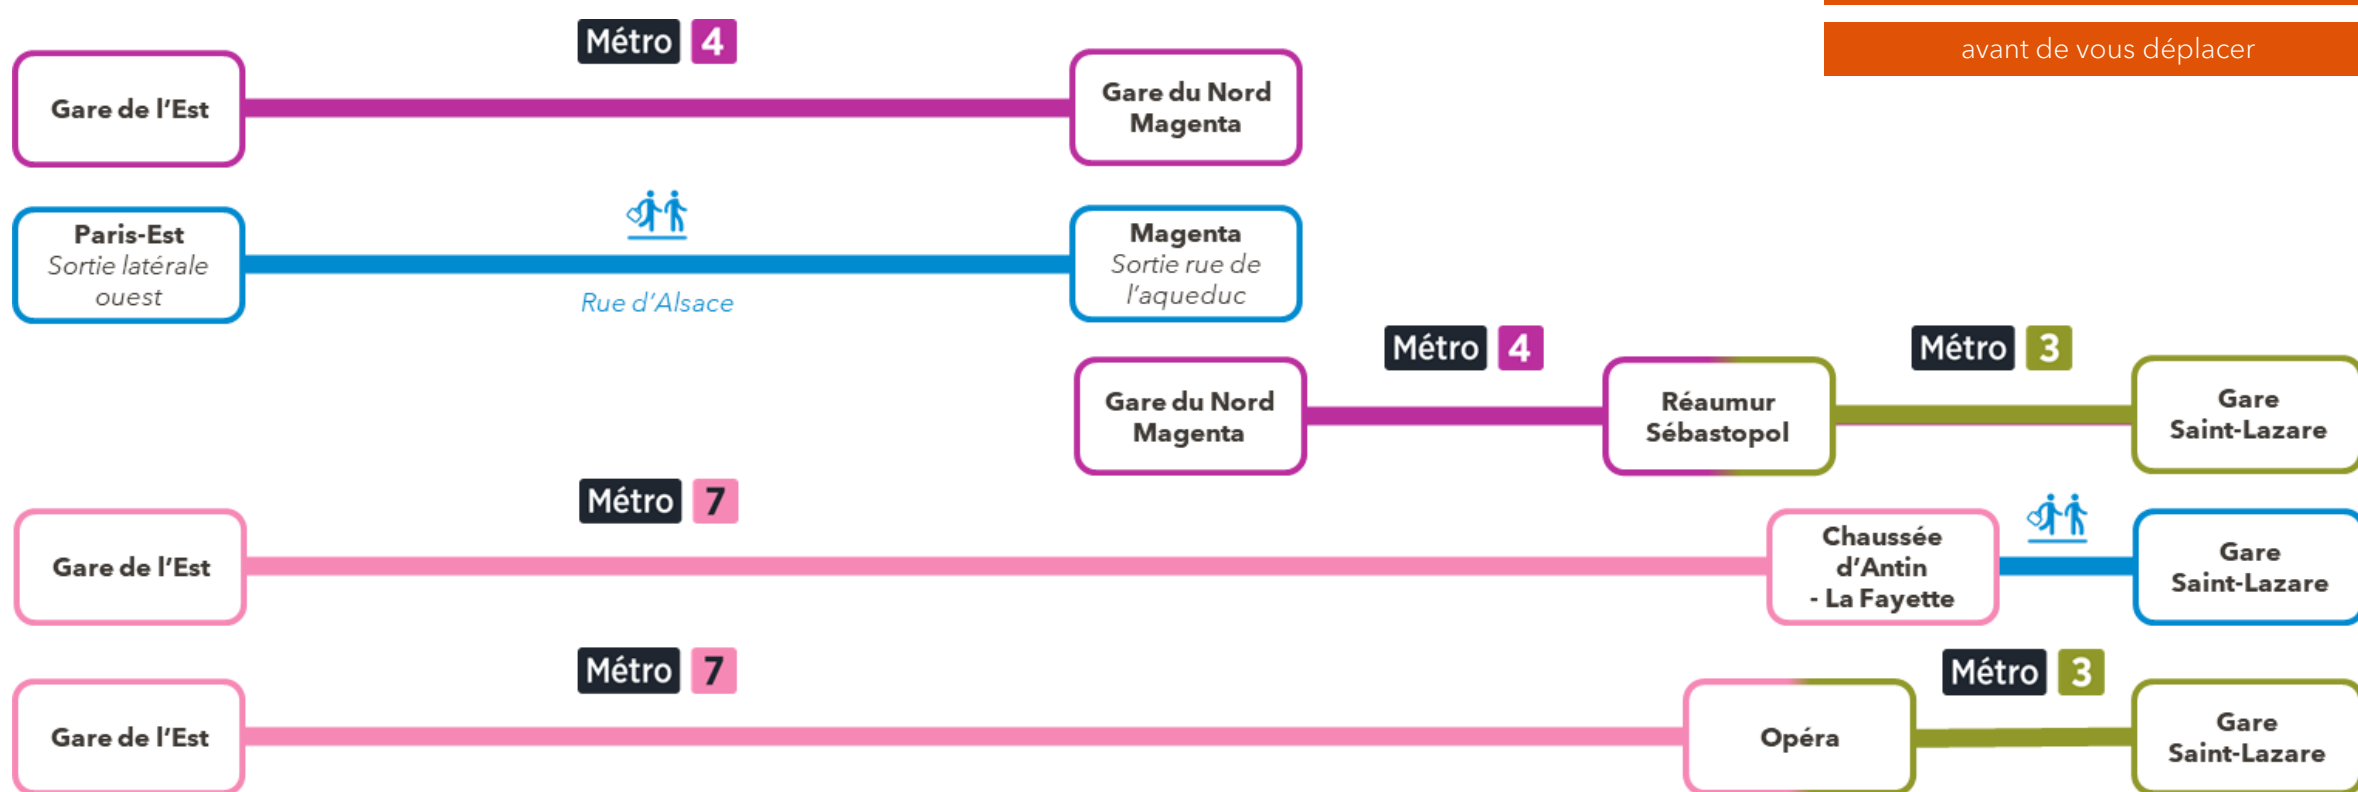

TRAVAUX

HAUSSMANN <> VILLIERS-SUR-MARNE & TOURNAN

SAMEDI et DIMANCHE
7 & 8 octobre

Départs et arrivées Paris-Est à partir de 23h00 : Haussmann Saint-Lazare et Magenta ne sont pas desservies.
Rosa Parks n'est pas desservie :
- Toute la journée en direction de Villiers-sur-Marne et Tournan,
- À partir de 23h15 en direction de Paris.
Pantin n'est pas desservie à partir de 23h50 en direction de Paris.

Préparez votre voyage !

vérifiez les infos trafic

avant de vous déplacer

pour rejoindre ou quitter

Rosa Parks

en direction de Paris

Tournan	21:52	22:26	22:56	23:26	23:56					
Gretz Armainvilliers	21:57	22:31	23:01	23:31	0:01					
Ozoir la Ferrière	22:01	22:35	23:05	23:35	0:05					
Roissy en Brie	22:05	22:39	23:09	23:39	0:09					
Emerainville Pontault-Combault	22:09	22:42	23:12	23:42	0:12					
Yvris Noisy le Grand	22:12	22:46	23:16	23:46	0:16					
Villiers sur Marne-Le Plessis-Trévisé	22:05	22:16	22:35	22:49	23:05	23:20	23:35	23:50	0:05	0:20
Boullereaux Champigny	22:08		22:38	22:52	23:08	23:23	23:38	23:53	0:08	0:23
Nogent le Perreux	22:11		22:41	22:55	23:11	23:26	23:41	23:56	0:11	0:26
Val de Fontenay	22:14	22:22	22:44	22:58	23:14	23:29	23:44	23:59	0:14	0:29
Rosny sous Bois	22:16		22:46	23:01	23:16	23:31	23:46	0:01	0:16	0:31
Rosny Bois Perrier	22:19		22:49	23:03	23:19	23:34	23:49	0:04	0:19	0:34
Noisy le Sec	22:22	22:27	22:52	23:06	23:22	23:37	23:52	0:07	0:22	0:37
Pantin	22:26	22:31	22:56	23:10	23:26	23:41				
Rosa Parks	22:30	22:35	23:00	23:14						
Magenta	22:35	22:39								
Haussmann Saint-Lazare	22:39	22:43								
Paris Est			23:05	23:19	23:32	23:50	00:02	00:20	00:32	00:50