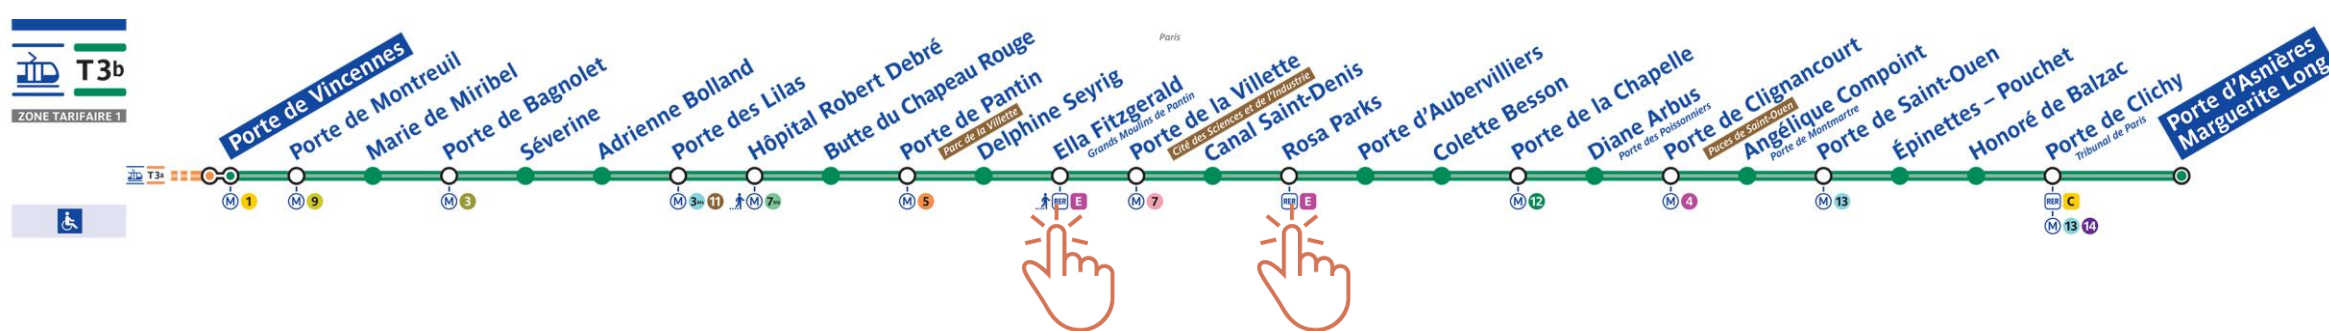

TRAVAUX

HAUSSMANN <> VILLIERS-SUR-MARNE & TOURNAN

SAMEDI et DIMANCHE
7 & 8 octobre

Départs et arrivées Paris-Est à partir de 23h00 : Haussmann Saint-Lazare et Magenta ne sont pas desservies.
Rosa Parks n'est pas desservie :
- Toute la journée en direction de Villiers-sur-Marne et Tournan,
- À partir de 23h15 en direction de Paris.
Pantin n'est pas desservie à partir de 23h50 en direction de Paris.

Préparez votre voyage !

vérifiez les infos trafic

avant de vous déplacer

pour rejoindre ou quitter

Rosa Parks

en direction de Paris

Tournan	21:52	22:26	22:56	23:26	23:56					
Gretz Armainvilliers	21:57	22:31	23:01	23:31	0:01					
Ozoir la Ferrière	22:01	22:35	23:05	23:35	0:05					
Roissy en Brie	22:05	22:39	23:09	23:39	0:09					
Emerainville Pontault-Combault	22:09	22:42	23:12	23:42	0:12					
Yvris Noisy le Grand	22:12	22:46	23:16	23:46	0:16					
Villiers sur Marne-Le Plessis-Trévisé	22:05	22:16	22:35	22:49	23:05	23:20	23:35	23:50	0:05	0:20
Boullereaux Champigny	22:08		22:38	22:52	23:08	23:23	23:38	23:53	0:08	0:23
Nogent le Perreux	22:11		22:41	22:55	23:11	23:26	23:41	23:56	0:11	0:26
Val de Fontenay	22:14	22:22	22:44	22:58	23:14	23:29	23:44	23:59	0:14	0:29
Rosny sous Bois	22:16		22:46	23:01	23:16	23:31	23:46	0:01	0:16	0:31
Rosny Bois Perrier	22:19		22:49	23:03	23:19	23:34	23:49	0:04	0:19	0:34
Noisy le Sec	22:22	22:27	22:52	23:06	23:22	23:37	23:52	0:07	0:22	0:37
Pantin	22:26	22:31	22:56	23:10	23:26	23:41				
Rosa Parks	22:30	22:35	23:00	23:14						
Magenta	22:35	22:39								
Haussmann Saint-Lazare	22:39	22:43								
Paris Est			23:05	23:19	23:32	23:50	00:02	00:20	00:32	00:50