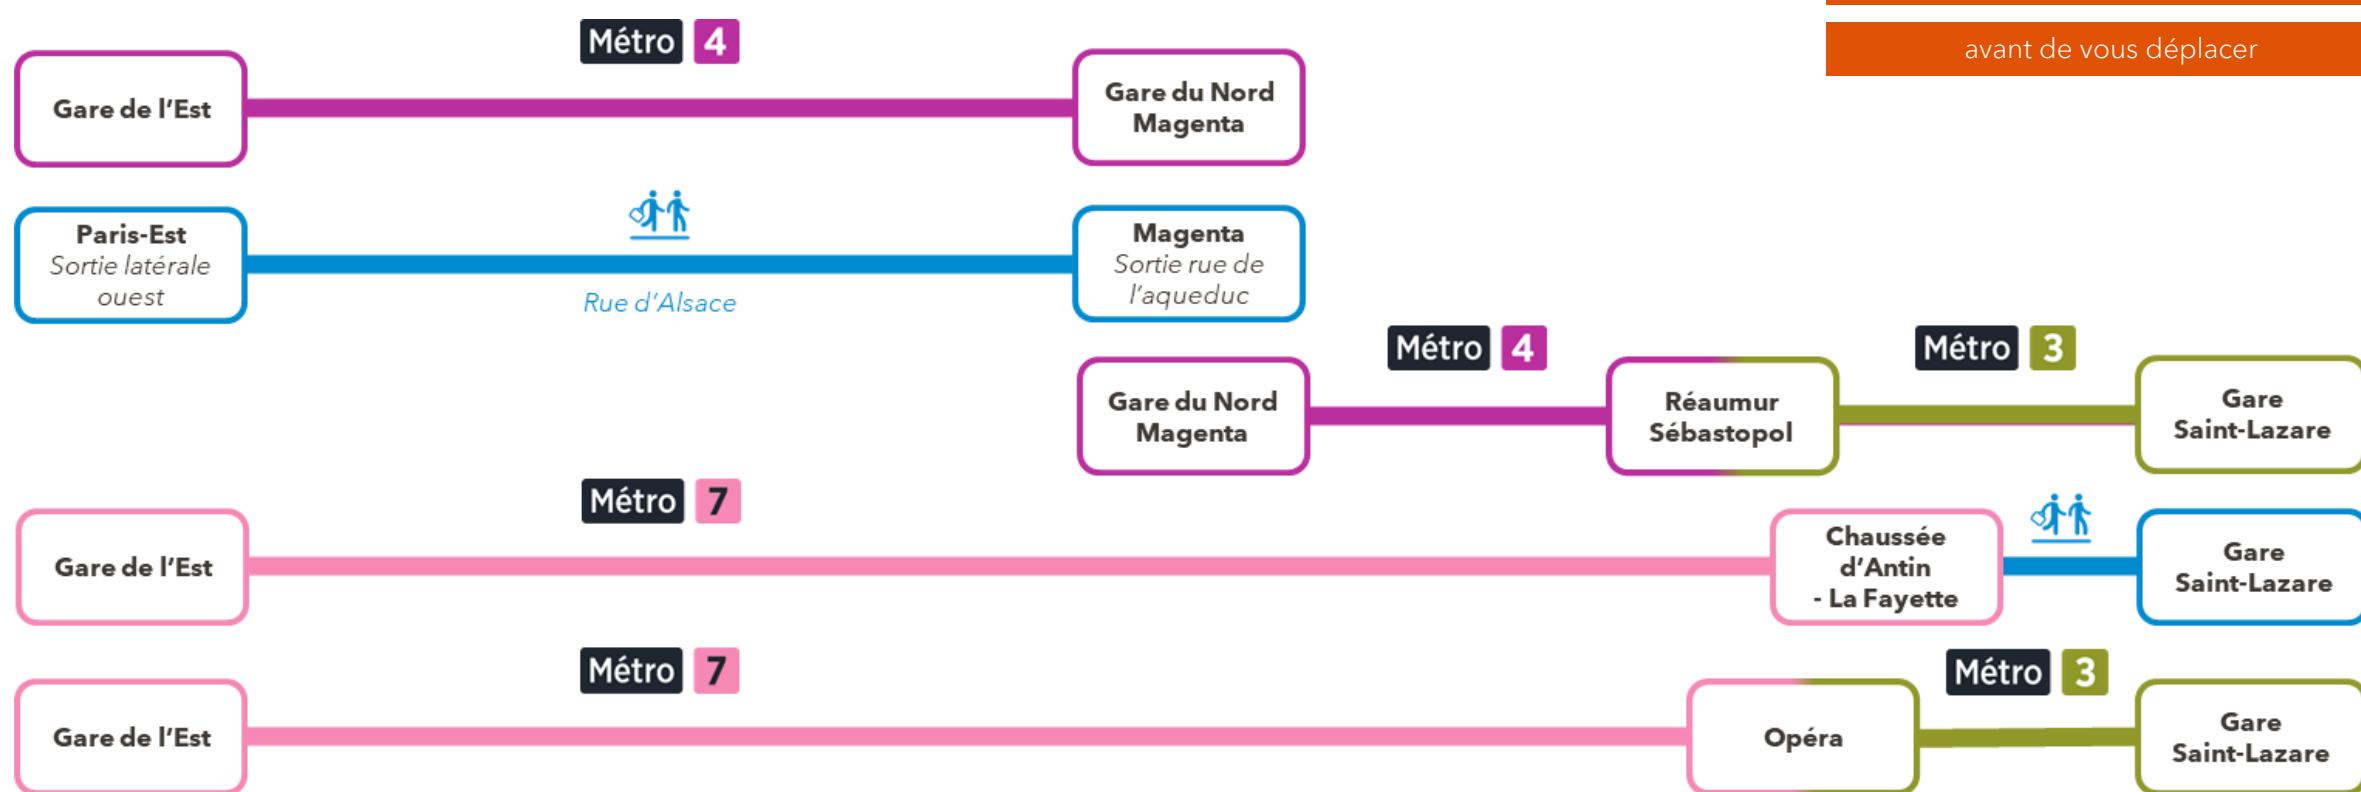

TRAVAUX

HAUSSMANN <> VILLIERS-SUR-MARNE & TOURNAN

SAMEDI et DIMANCHE
7 & 8 octobre

Départs et arrivées Paris-Est à partir de 23h00 : Hausmann Saint-Lazare et Magenta ne sont pas desservies.
Rosa Parks n'est pas desservie :
- Toute la journée en direction de Villiers-sur-Marne et Tournan,
- À partir de 23h15 en direction de Paris.

Préparez votre voyage !

Appli Île-de-France Mobilités | transilien.com

vérifiez les infos trafic
avant de vous déplacer

pour rejoindre ou quitter
Rosa Parks

en direction de Paris

Tournan	21:52	22:26	22:56	23:26	23:56					
Gretz Armainvilliers	21:57	22:31	23:01	23:31	0:01					
Ozoir la Ferrière	22:01	22:35	23:05	23:35	0:05					
Roissy en Brie	22:05	22:39	23:09	23:39	0:09					
Emerainville Pontault-Combault	22:09	22:42	23:12	23:42	0:12					
Yvris Noisy le Grand	22:12	22:46	23:16	23:46	0:16					
Villiers sur Marne-Le Plessis-Trévisé	22:05	22:16	22:35	22:49	23:05	23:20	23:35	23:50	0:05	0:20
Boullereaux Champigny	22:08		22:38	22:52	23:08	23:23	23:38	23:53	0:08	0:23
Nogent le Perreux	22:11		22:41	22:55	23:11	23:26	23:41	23:56	0:11	0:26
Val de Fontenay	22:14	22:22	22:44	22:58	23:14	23:29	23:44	23:59	0:14	0:29
Rosny sous Bois	22:16		22:46	23:01	23:16	23:31	23:46	0:01	0:16	0:31
Rosny Bois Perrier	22:19		22:49	23:03	23:19	23:34	23:49	0:04	0:19	0:34
Noisy le Sec	22:22	22:27	22:52	23:06	23:22	23:37	23:52	0:07	0:22	0:37
Pantin	22:26	22:31	22:56	23:10	23:26	23:41	23:56	0:11	0:26	0:41
Rosa Parks	22:30	22:35	23:00	23:14						
Magenta	22:35	22:39								
Hausmann Saint-Lazare	22:39	22:43								
Paris Est			23:05	23:19	23:35	23:50	00:05	00:20	00:35	00:50