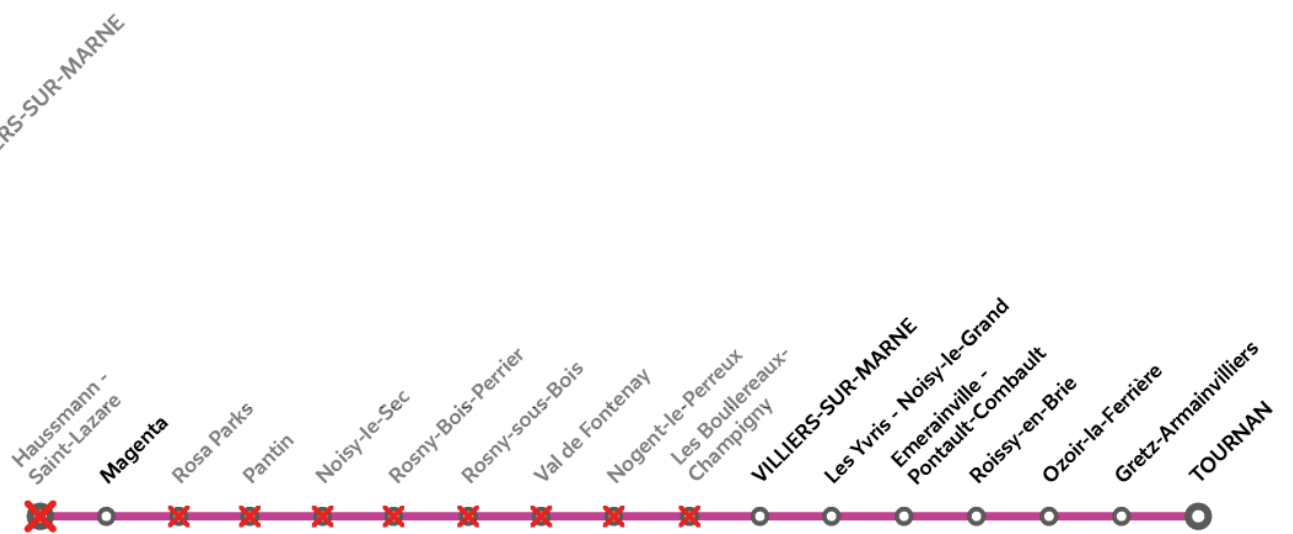

TRAVAUX

HAUSSMANN <> VILLIERS-SUR-MARNE / TOURNAN

SAMEDI et DIMANCHE
8 et 9 avril

Axe Villiers-sur-Marne fermé. Axe Tournan sans arrêt entre Magenta et Villiers-sur-Marne + 1 RER sur 2 en circulation. Haussmann non desservie.

toute la journée

Parcours allongé jusqu'à 40 minutes

Préparez votre voyage !

en direction de Paris

en direction de Villiers-sur-Marne

BUS

VILLIERS SUR MARNE	05:05	05:20	05:35	05:50	06:05	06:20	06:35	06:50
LES BOULLEREAUX CHAMPIGNY	05:15	05:30	05:45	06:00	06:15	06:30	06:45	07:00
NOGENT LE PERREUX	05:25	05:40	05:55	06:10	06:25	06:40	06:55	07:10
VAL DE FONTENAY	05:35	05:50	06:05	06:20	06:35	06:50	07:05	07:20
ROSNY SOUS BOIS	05:45	06:00	06:15	06:30	06:45	07:00	07:15	07:30
ROSNY BOIS PERRIER	05:55	06:10	06:25	06:40	06:55	07:10	07:25	07:40
BONDY	06:00	06:15	06:30	06:45	07:00	07:15	07:30	07:45

BUS

VILLIERS SUR MARNE	07:05	07:20	07:35	07:50	08:05	08:20	08:35	08:50
LES BOULLEREAUX CHAMPIGNY	07:15	07:30	07:45	08:00	08:15	08:30	08:45	09:00
NOGENT LE PERREUX	07:25	07:40	07:55	08:10	08:25	08:40	08:55	09:10
VAL DE FONTENAY	07:35	07:50	08:05	08:20	08:35	08:50	09:05	09:20
ROSNY SOUS BOIS	07:45	08:00	08:15	08:30	08:45	09:00	09:15	09:30
ROSNY BOIS PERRIER	07:55	08:10	08:25	08:40	08:55	09:10	09:25	09:40
BONDY	08:00	08:15	08:30	08:45	09:00	09:15	09:30	09:45

BUS

VILLIERS SUR MARNE	09:05	09:20	09:35	09:50	10:05	10:20	10:35	10:50
LES BOULLEREAUX CHAMPIGNY	09:15	09:30	09:45	10:00	10:15	10:30	10:45	11:00
NOGENT LE PERREUX	09:25	09:40	09:55	10:10	10:25	10:40	10:55	11:10
VAL DE FONTENAY	09:35	09:50	10:05	10:20	10:35	10:50	11:05	11:20
ROSNY SOUS BOIS	09:45	10:00	10:15	10:30	10:45	11:00	11:15	11:30
ROSNY BOIS PERRIER	09:55	10:10	10:25	10:40	10:55	11:10	11:25	11:40
BONDY	10:00	10:15	10:30	10:45	11:00	11:15	11:30	11:45