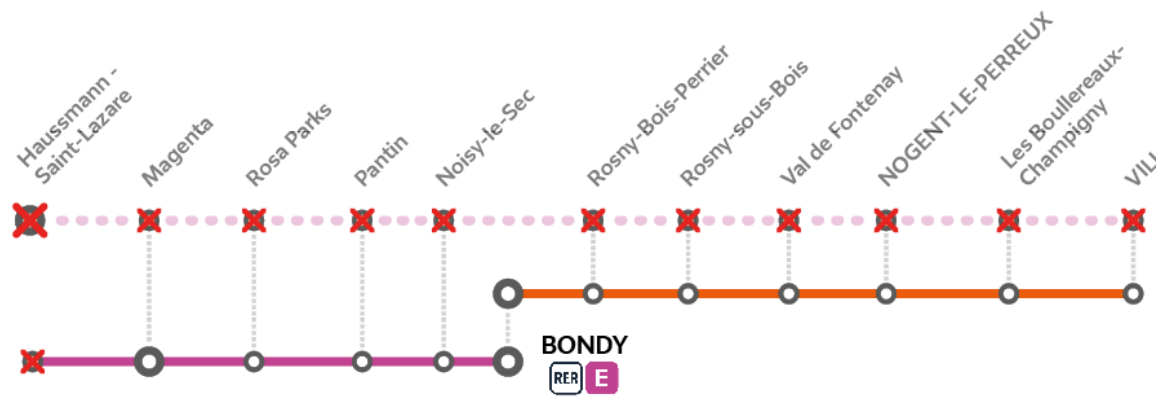

TRAVAUX

HAUSSMANN <> VILLIERS-SUR-MARNE / TOURNAN

SAMEDI et DIMANCHE
8 et 9 avril

Axe Villiers-sur-Marne fermé. Axe Tournan sans arrêt entre Magenta et Villiers-sur-Marne + 1 RER sur 2 en circulation. Haussmann non desservie.

toute la journée

Parcours allongé jusqu'à 40 minutes

Préparez votre voyage !

en direction de Paris

en direction de Villiers-sur-Marne

BUS

VILLIERS SUR MARNE	05:05	05:20	05:35	05:50	06:05	06:20	06:35	06:50
LES BOULLEREAUX CHAMPIGNY	05:15	05:30	05:45	06:00	06:15	06:30	06:45	07:00
NOGENT LE PERREUX	05:25	05:40	05:55	06:10	06:25	06:40	06:55	07:10
VAL DE FONTENAY	05:35	05:50	06:05	06:20	06:35	06:50	07:05	07:20
ROSNY SOUS BOIS	05:45	06:00	06:15	06:30	06:45	07:00	07:15	07:30
ROSNY BOIS PERRIER	05:55	06:10	06:25	06:40	06:55	07:10	07:25	07:40
BONDY	06:00	06:15	06:30	06:45	07:00	07:15	07:30	07:45

BUS

VILLIERS SUR MARNE	07:05	07:20	07:35	07:50	08:05	08:20	08:35	08:50
LES BOULLEREAUX CHAMPIGNY	07:15	07:30	07:45	08:00	08:15	08:30	08:45	09:00
NOGENT LE PERREUX	07:25	07:40	07:55	08:10	08:25	08:40	08:55	09:10
VAL DE FONTENAY	07:35	07:50	08:05	08:20	08:35	08:50	09:05	09:20
ROSNY SOUS BOIS	07:45	08:00	08:15	08:30	08:45	09:00	09:15	09:30
ROSNY BOIS PERRIER	07:55	08:10	08:25	08:40	08:55	09:10	09:25	09:40
BONDY	08:00	08:15	08:30	08:45	09:00	09:15	09:30	09:45

BUS

VILLIERS SUR MARNE	09:05	09:20	09:35	09:50	10:05	10:20	10:35	10:50
LES BOULLEREAUX CHAMPIGNY	09:15	09:30	09:45	10:00	10:15	10:30	10:45	11:00
NOGENT LE PERREUX	09:25	09:40	09:55	10:10	10:25	10:40	10:55	11:10
VAL DE FONTENAY	09:35	09:50	10:05	10:20	10:35	10:50	11:05	11:20
ROSNY SOUS BOIS	09:45	10:00	10:15	10:30	10:45	11:00	11:15	11:30
ROSNY BOIS PERRIER	09:55	10:10	10:25	10:40	10:55	11:10	11:25	11:40
BONDY	10:00	10:15	10:30	10:45	11:00	11:15	11:30	11:45