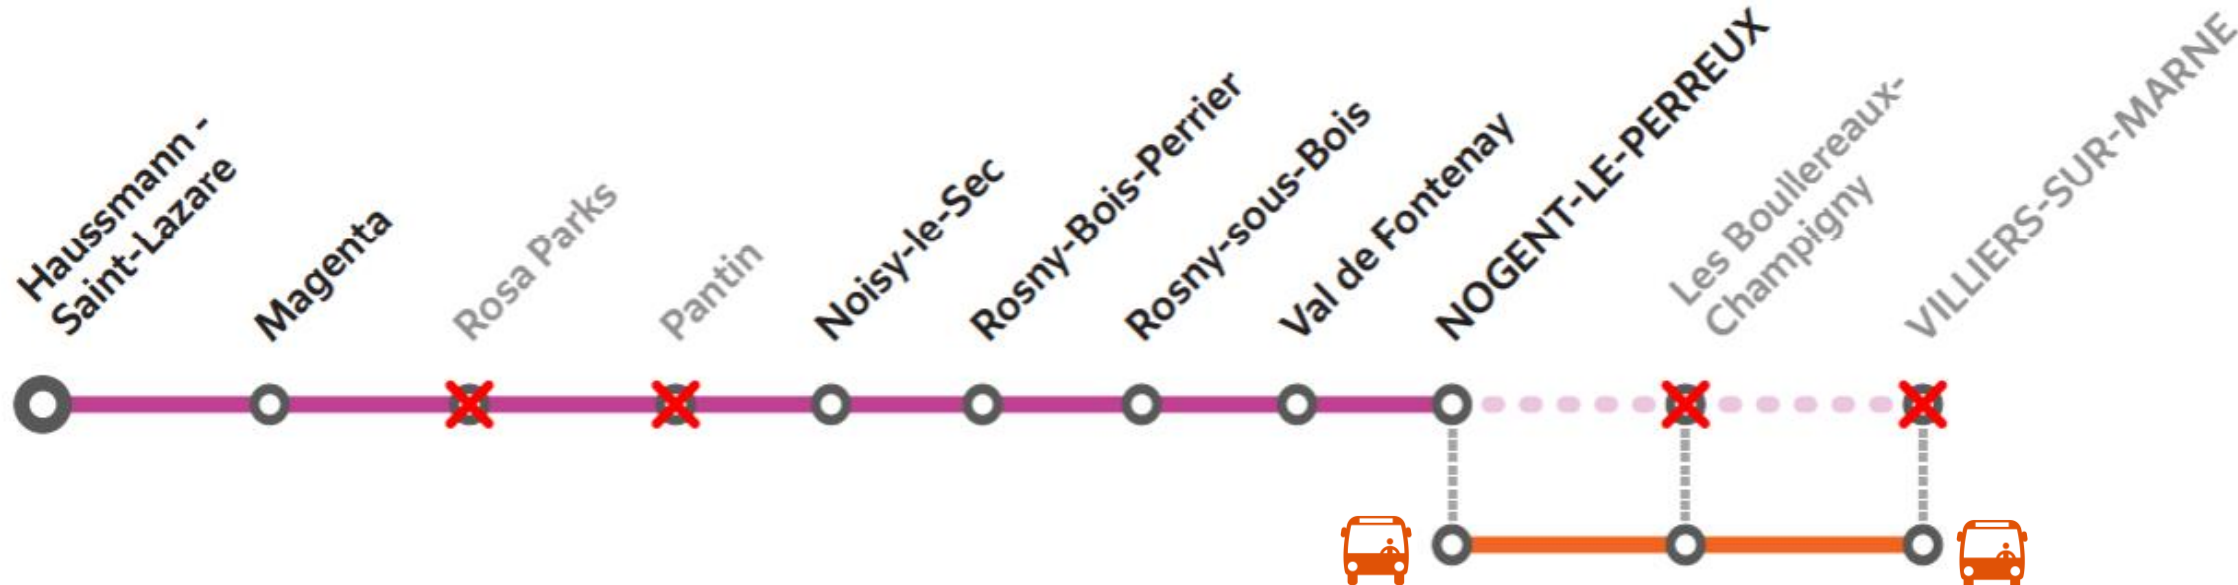

TRAVAUX

HAUSSMANN SAINT-LAZARE <> VILLIERS-SUR-MARNE

SAMEDI
25 février

- Axe Villiers-sur-Marne fermé entre Nogent-le-Perreux et Villiers-sur-Marne
- Rosa Parks et Pantin non desservies vers Paris (dans les deux sens après 23h00)

Toute la journée

Parcours allongé jusqu'à 25 minutes

Préparez votre voyage !

Appli Île-de-France Mobilités | transilien.com

en direction de Villiers-sur-Marne

Ces trains ne circulent pas.

	DOHE	BUS	BUS	DOHE	BUS	BUS	DOHE	BUS	BUS	DOHE	BUS	BUS	DOHE	BUS	BUS	DOHE	BUS	BUS
Haussmann Saint-Lazare	5:36			6:06			6:36			7:06			7:36			8:06		
Magenta	5:40			6:10			6:40			7:10			7:40			8:10		
Rosa Parks	5:44			6:14			6:44			7:14			7:44			8:14		
Pantin	5:47			6:17			6:47			7:17			7:47			8:17		
Noisy le Sec	5:52			6:22			6:52			7:22			7:52			8:22		
Rosny Bois Perrier	5:55			6:25			6:55			7:25			7:55			8:25		
Rosny sous Bois	5:57			6:27			6:57			7:27			7:57			8:27		
Val de Fontenay	6:00			6:30			7:00			7:30			8:00			8:30		
Nogent le Perreux	6:03	06:13	06:28	6:33	06:43	06:58	7:03	07:13	07:28	7:33	07:43	07:58	8:03	08:13	08:28	8:33	08:43	08:58
Boullereaux Champigny		06:23	06:38		06:53	07:08		07:23	07:38		07:53	08:08		08:23	08:38		08:53	09:08
Villiers sur Marne-Le Plessis-T.		06:33	06:48		07:03	07:18		07:33	07:48		08:03	08:18		08:33	08:48		09:03	09:18

	BUS	DOHE	BUS	DOHE	BUS	DOHE	BUS	DOHE	BUS	DOHE	BUS	DOHE	BUS	DOHE	BUS	DOHE	BUS	DOHE
Haussmann Saint-Lazare		18:36		18:51		19:06		19:21		19:36		19:51		20:06		20:21		
Magenta		18:40		18:55		19:10		19:25		19:40		19:55		20:10		20:25		
Rosa Parks		18:44		18:59		19:14		19:29		19:44		19:58		20:13		20:28		
Pantin		18:47		19:02		19:17		19:32		19:47		20:02		20:17		20:32		
Noisy le Sec		18:52		19:07		19:22		19:37		19:52		20:07		20:22		20:37		
Rosny Bois Perrier		18:55		19:10		19:2												