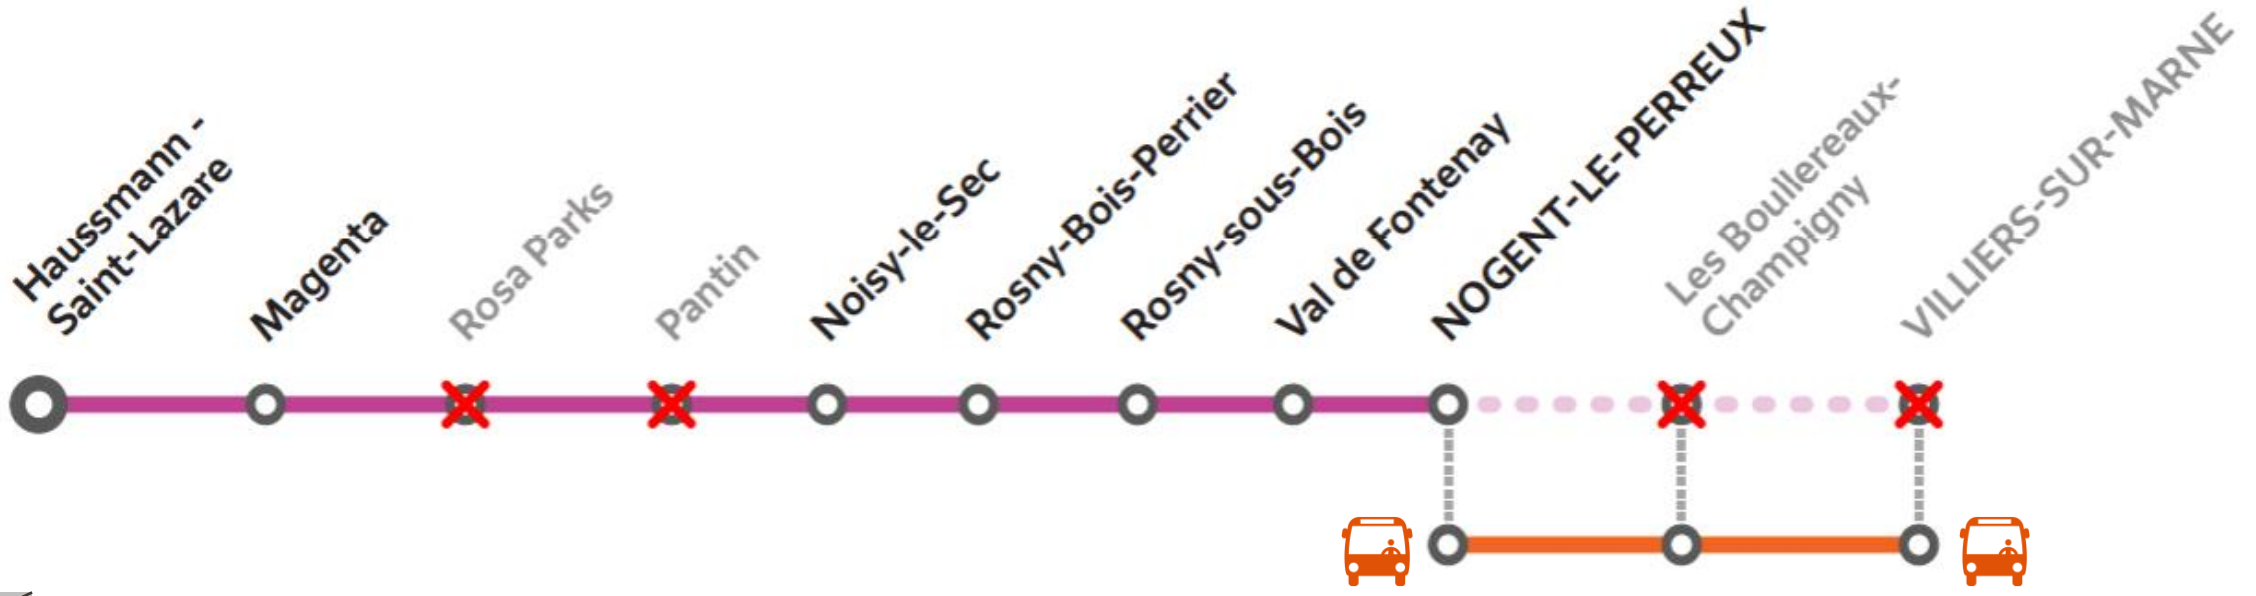

TRAVAUX

HAUSSMANN SAINT-LAZARE <> VILLIERS-SUR-MARNE

SAMEDI
25 février

- Axe Villiers-sur-Marne fermé entre Nogent-le-Perreux et Villiers-sur-Marne
- Rosa Parks et Pantin non desservies vers Paris (dans les deux sens après 23h00)

Toute la journée

Parcours allongé jusqu'à 25 minutes

Préparez votre voyage !

Appli Île-de-France Mobilités | transilien.com

en direction de Paris

Ces trains ne circulent pas.

Villiers sur Marne-Le Plessis-Tréville	04:41	04:56	05:11	05:26	05:41	05:56	06:11	06:26	06:41	06:56	07:11	07:26						
Boullereaux Champigny	04:50	05:05	05:20	05:35	05:50	06:05	06:20	06:35	06:50	07:05	07:20	07:35						
Nogent le Perreux	04:58	5:11	05:13	05:28	05:43	5:56	05:58	06:13	6:26	06:28	06:43	6:56	06:58	07:13	7:26	07:28	07:43	7:56
Val de Fontenay		5:14			5:59		6:29		6:59		7:29		7:59					7:59
Rosny sous Bois		5:16			6:01		6:31		7:01		7:31		8:01					8:01
Rosny Bois Perrier		5:19			6:04		6:34		7:04		7:34		8:04					8:04
Noisy le Sec		5:22			6:07		6:37		7:07		7:37		8:07					8:07
Pantin																		
Rosa Parks																		
Magenta		5:35			6:20		6:50		7:20		7:50		8:20					8:20
Haussmann Saint-Lazare		5:39			6:24		6:54		7:24		7:54		8:24					8:24