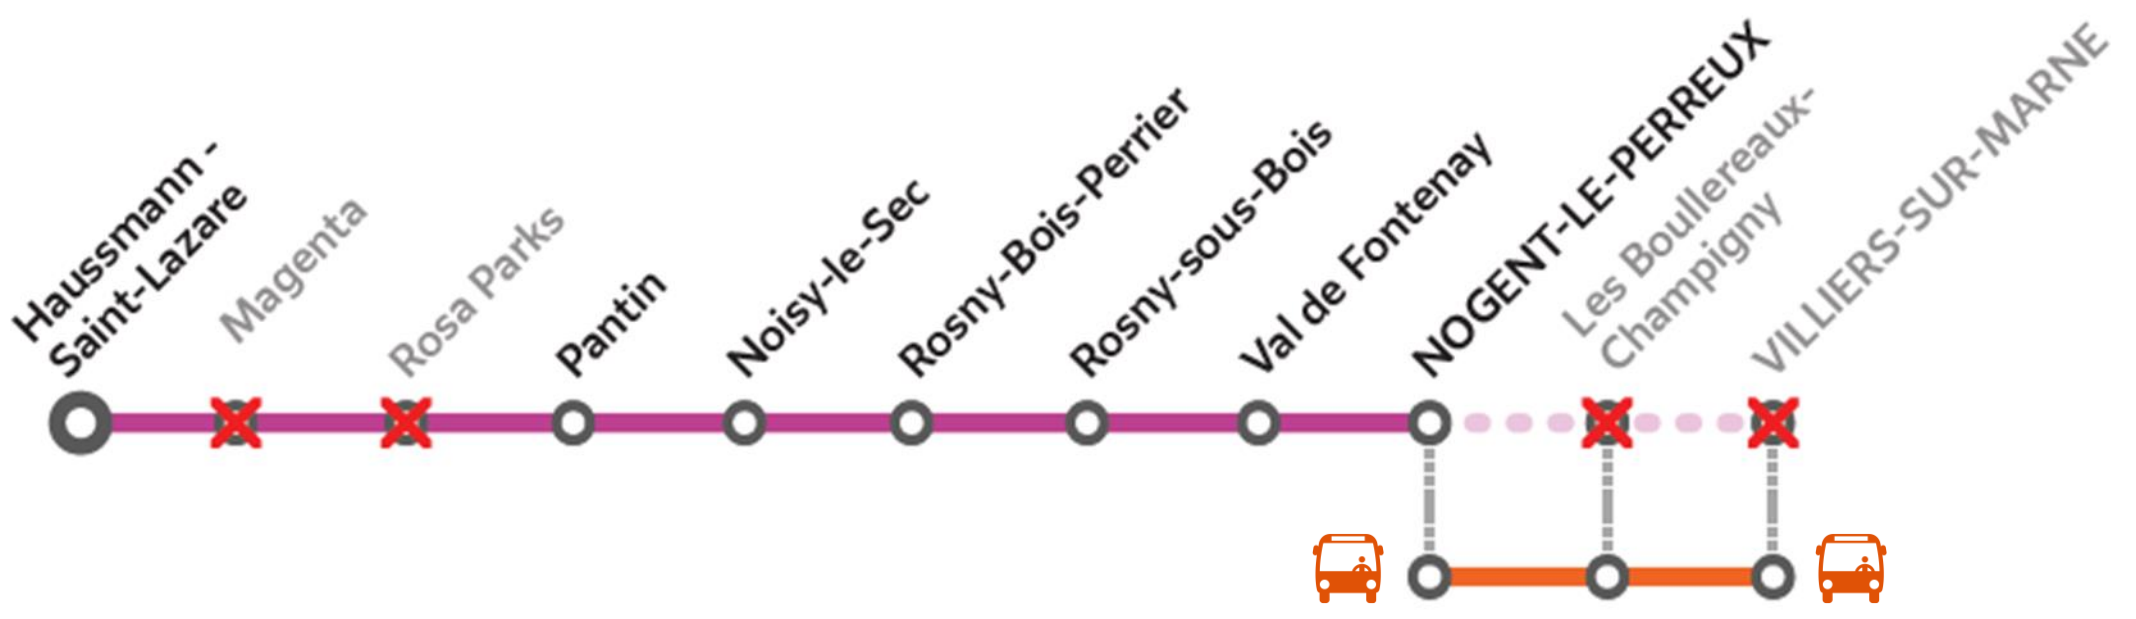

## HAUSSMANN SAINT-LAZARE <> VILLIERS-SUR-MARNE

DIMANCHE  
26 février

- Axe Villiers-sur-Marne fermé entre Nogent-le-Perreux et Villiers-sur-Marne\*  
- Rosa Parks et Pantin non desservies vers Paris toute la journée (dans les deux sens après 23h00)

\*Jusqu'à 16h00

Parcours allongé jusqu'à 25 minutes

Préparez votre voyage !

Appli Île-de-France Mobilités

transilien.com

en direction de Paris

	BUS	HYDA	BUS	BUS	BUS	HYDA	BUS	BUS	HYDA	BUS	BUS	HYDA	BUS	BUS	HYDA	BUS	BUS	HYDA
<b>Villiers sur Marne-Le Plessis-Tréville</b>	04:41		04:56	05:11	05:26		05:41	05:56		06:11	06:26		06:41	06:56		07:11	07:26	
Boullereaux Champigny	04:50		05:05	05:20	05:35		05:50	06:05		06:20	06:35		06:50	07:05		07:20	07:35	
<b>Nogent le Perreux</b>	04:58	5:11	05:13	05:28	05:43	5:56	05:58	06:13	6:26	06:28	06:43	6:56	06:58	07:13	7:26	07:28	07:43	7:56
Val de Fontenay		5:14				5:59			6:29			6:59			7:29			7:59
Rosny sous Bois		5:16				6:01			6:31			7:01			7:31			8:01
Rosny Bois Perrier		5:19				6:04			6:34			7:04			7:34			8:04
Noisy le Sec		5:22				6:07			6:37			7:07			7:37			8:07
<b>Pantin</b>																		
<b>Rosa Parks</b>																		
Magenta		5:35				6:20			6:50			7:20			7:50			8:20
<b>Hausmann Saint-Lazare</b>		5:39				6:24			6:54			7:24			7:54			8:24