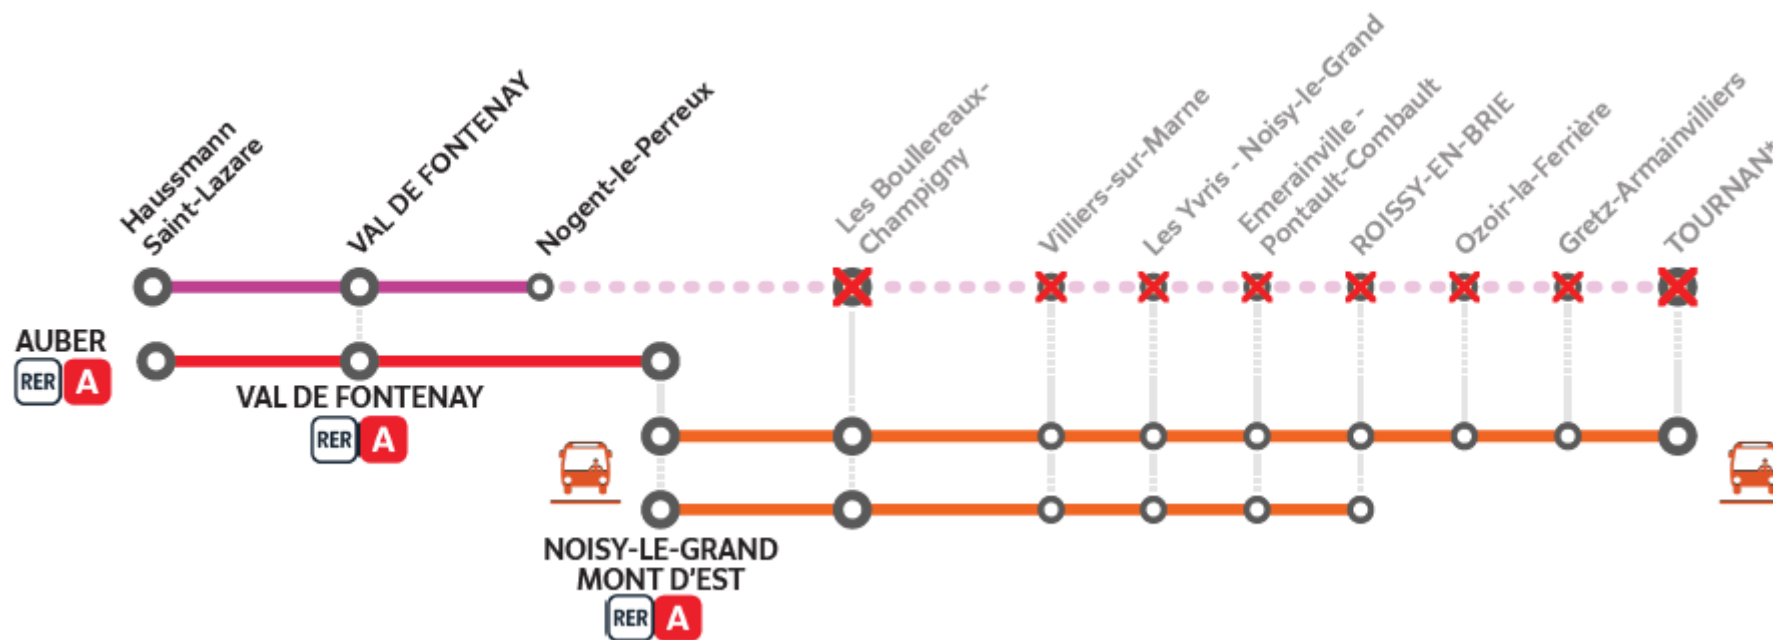

TRAVAUX

Hausmann - St Lazare <> Villiers/Tournan

Samedi et dimanche
14 et 15 janvier

Aucun train entre Nogent-le-Perreux et Tournan jusqu'au dimanche à 16h

Aucun train entre Villiers-sur-Marne et Tournan le dimanche de 16h à 22h30

Aucun train à partir de 22h30

Parcours allongé
jusqu'à 1h45

Préparez votre voyage !

Appli
Île-de-France Mobilités

transilien.com

Bus de remplacement : Noisy-le-Grand Mont d'Est  <> Tournan

TRAVAUX GRILLES HORAIRES

En direction de Paris

TOURNAN	04:50			05:20			05:50			06:05		06:20		06:35		6:50		07:05
Gretz Armainvilliers	05:00			05:30			06:00			06:15		06:30		06:45		7:00		07:15
Ozoir la Ferrière	05:10			05:40			06:10			06:25		06:40		06:55		7:10		07:25
Roissy en Brie	05:25	05:35	05:50	05:55	06:05	06:20	06:25	06:35	06:40	06:50	06:55	07:05	07:10	07:20	7:25	07:35	07:40	07:50
Emerainville Pontault-Combault	05:35	05:45	06:00	06:05	06:15	06:30	06:35	06:45	06:50	07:00	07:05	07:15	07:20	07:30	7:35	07:45	07:50	08:00
Yvris Noisy le Grand	05:45	05:55	06:10	06:15	06:25	06:40	06:45	06:55	07:00	07:10	07:15	07:25	07:30	07:40	7:45	07:55	08:00	08:10
Villiers sur Marne-Le Plessis-Trévisé	05:55	06:05	06:20	06:25	06:35	06:50	06:55	07:05	07:10	07:20	07:25	07:35	07:40	07:50	7:55	08:05	08:10	08:20
Boullereaux Champigny	06:05	06:15	06:30	06:35	06:45	07:00	07:05	07:15	07:20	07:30	07:35	07:45	07:50	08:00	8:05	08:15	08:20	08:30
NOISY LE GRAND MONT D'EST	06:15	06:25	06:40	06:45	06:55	07:10	07:15	07:25	07:30	07:40	07:45	07:55	08:00	08:10	8:15	08:25	08:30	08:40