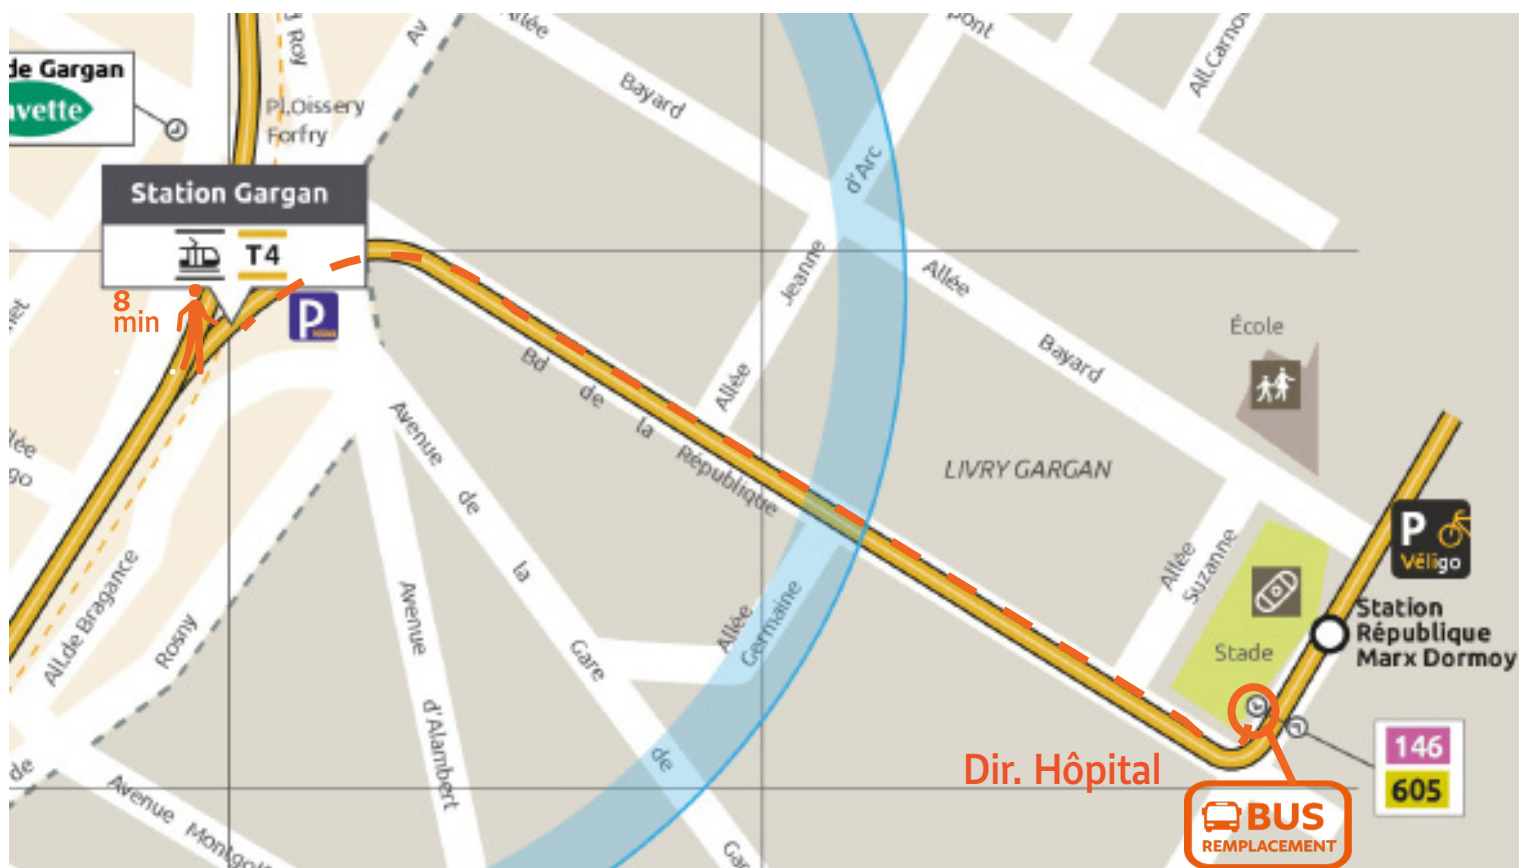

TRAVAUX

GARGAN <=> AULNAY

T4

STATION GARGAN

En raison de travaux de voirie, l'arrêt des bus de remplacement en direction Aulnay est déplacé au 2 Bd Roy, Les Pavillons-sous-Bois en face du Monoprix.

OÙ TROUVER MON BUS VALABLE DU 20/06/2022 AU 02/07/2022

En savoir plus sur l'impact des travaux et les solutions de transport alternatives

Appli
Ile-de-France Mobilités

transilien.com

Appli SNCF

En gare

TRAVAUX

GARGAN <=> HÔPITAL

T4

STATION GARGAN

En raison de travaux de voirie, l'arrêt Gargan n'est pas desservi dans le sens Bondy - Hôpital. Merci de vous rendre à l'arrêt des bus de remplacement situé Bd Marx Dormoy.

OÙ TROUVER MON BUS VALABLE DU 20/06/2022 AU 02/07/2022