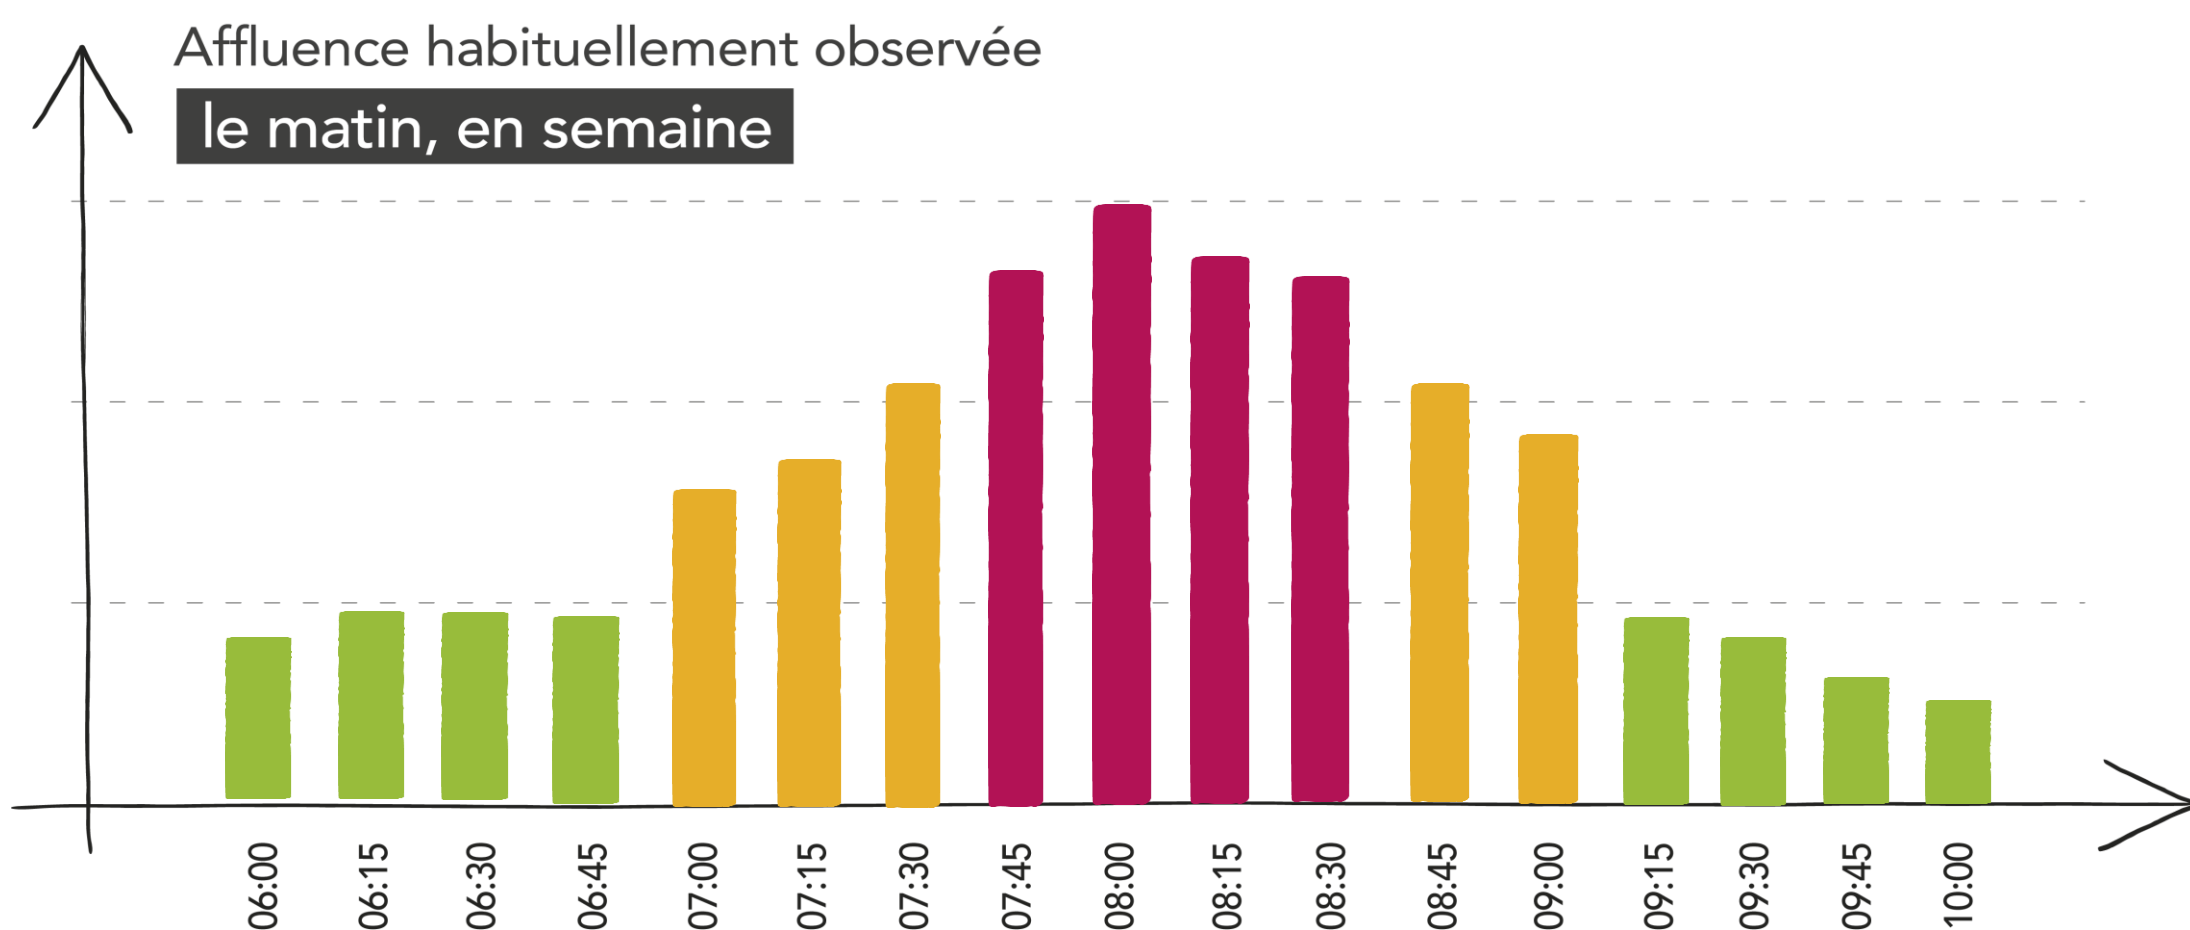

INFO TRAVAUX

EN GARE DU RAINCY VILLEMOMBLE MONTFERMEIL

DU 18 JUILLET AU 21 AOÛT, LA FRÉQUENCE DE VOS RER EST MODIFIÉE EN HEURES DE POINTE (1 RER SUR 2)

DÉCALEZ vos horaires

Pour des trajets plus confortables, nous vous recommandons, si vous le pouvez, **d'éviter les créneaux**

7h45 à 8h30 et **17h30 à 18h30**

Rendez-vous sur votre blog de ligne
<https://maligne-e-t4.transilien.com/>