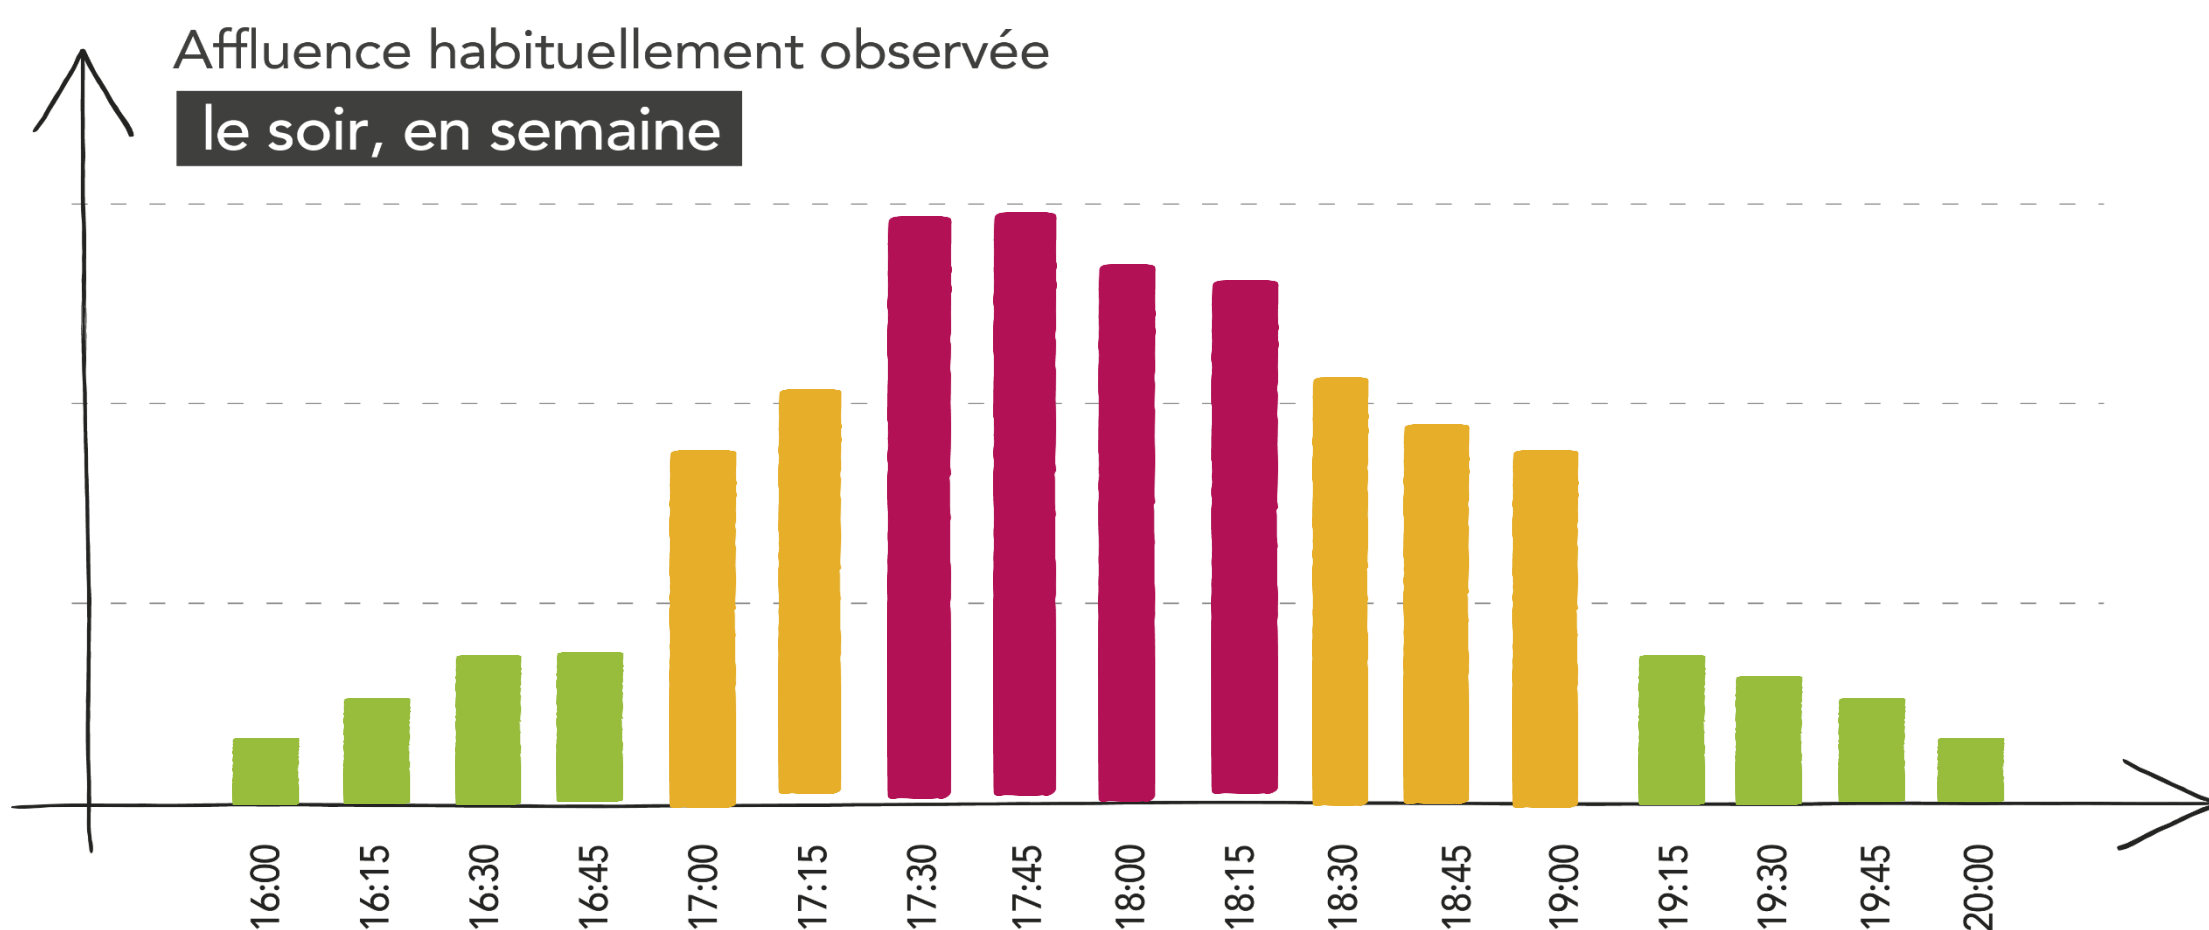

INFO TRAVAUX

EN GARE DU RAINCY VILLEMOMBLE MONTFERMEIL

DU 18 JUILLET AU 21 AOÛT, LA FRÉQUENCE DE VOS RER EST MODIFIÉE EN HEURES DE POINTE (1 RER SUR 2)

DÉCALEZ vos horaires

Pour des trajets plus confortables, nous vous recommandons, si vous le pouvez, **d'éviter les créneaux**

7h45 à 8h30 et **17h30 à 18h30**

Rendez-vous sur votre blog de ligne
<https://maligne-e-t4.transilien.com/>