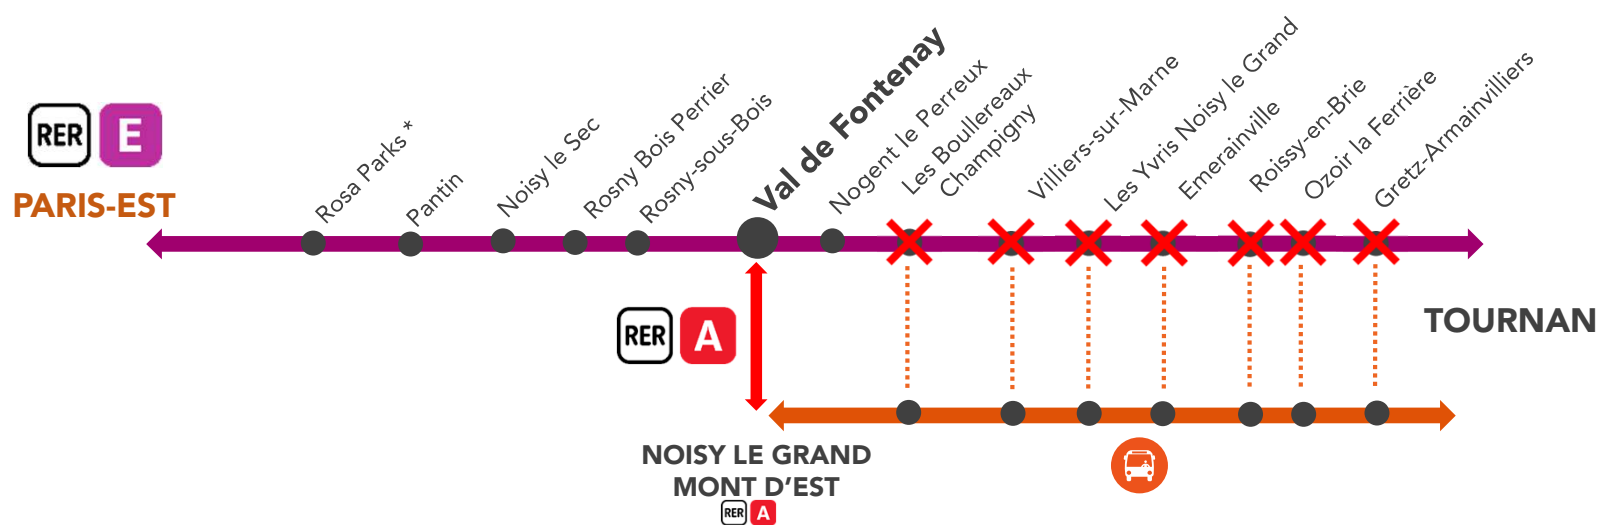

E

TRAVAUX WEEK-END

HAUSSMANN ST-LAZARE <> VILLIERS/TOURNAN

4 et
5

SEPT.

LES RER CIRCULENT ENTRE PARIS-EST ET NOGENT LE PERREUX

AUCUN RER SUR L'AXE TOURNAN

toute la journée

*ROSA PARKS NON DESSERVIE DÈS 23h25

+ D'INFORMATION

- appli Île-de-France Mobilités
- transilien.com ➤ maligne-e-t4.transilien.com
- Assistant SNCF ➤ agents SNCF