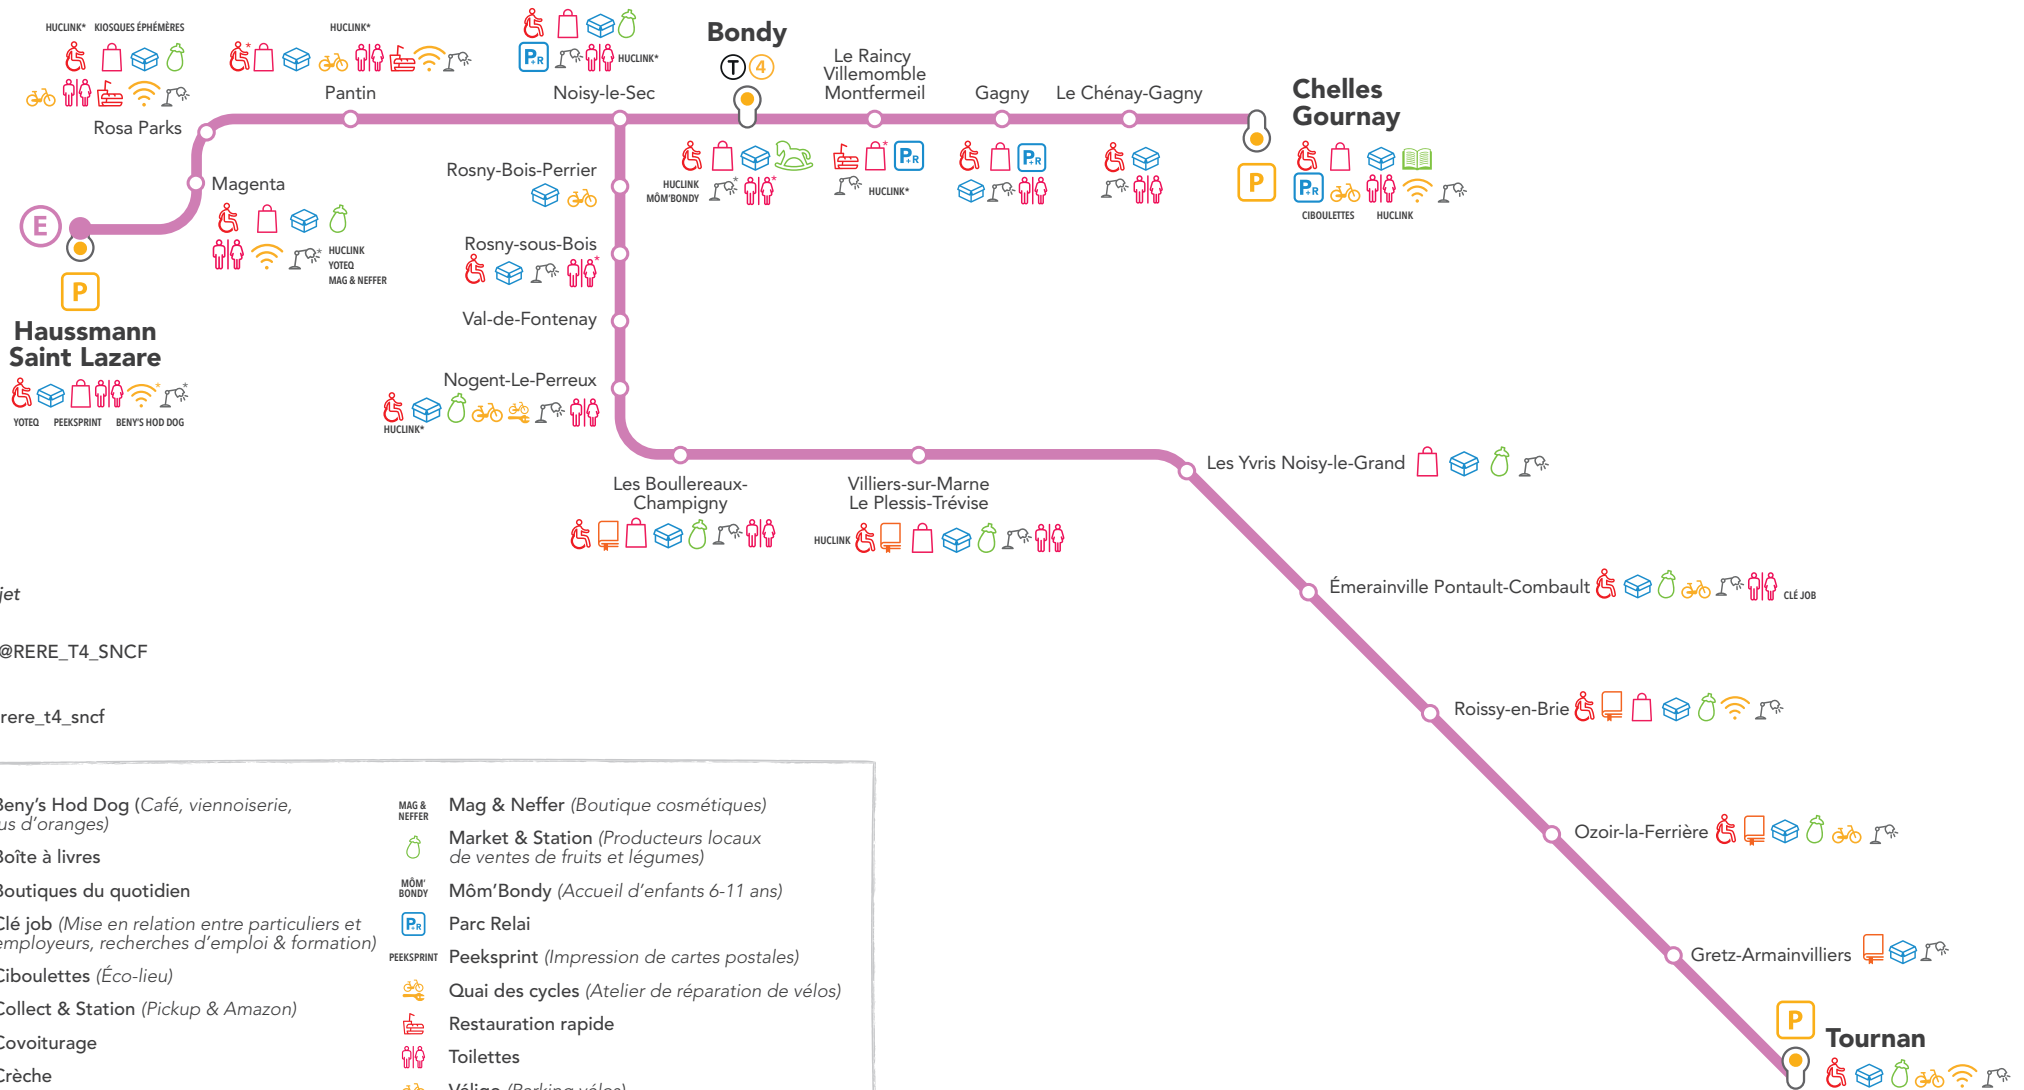

VOS SERVICES EN GARE - RER E

* En projet

@RERE_T4_SNCF

rere_t4_sncf

	Beny's Hod Dog (Café, viennoiserie, jus d'oranges)		Mag & Neffer (Boutique cosmétiques)
	Boîte à livres		Market & Station (Producteurs locaux de ventes de fruits et légumes)
	Boutiques du quotidien		Môm'Bondy (Accueil d'enfants 6-11 ans)
	Clé job (Mise en relation entre particuliers et employeurs, recherches d'emploi & formation)		Parc Relai
	Ciboulettes (Éco-lieu)		Peeksprint (Impression de cartes postales)
	Collect & Station (Pickup & Amazon)		Quai des cycles (Atelier de réparation de vélos)
	Covoiturage		Restauration rapide
	Crèche		Toilettes
	Distributeur d'histoires		Véligo (Parking vélos)
	Gare accessible		Wi-Fi
	Huclink (Bornes de recherche d'emploi)		Work & Station / Microworking (Espace de travail)
			YOTEQ (Bibliothèque connectée)