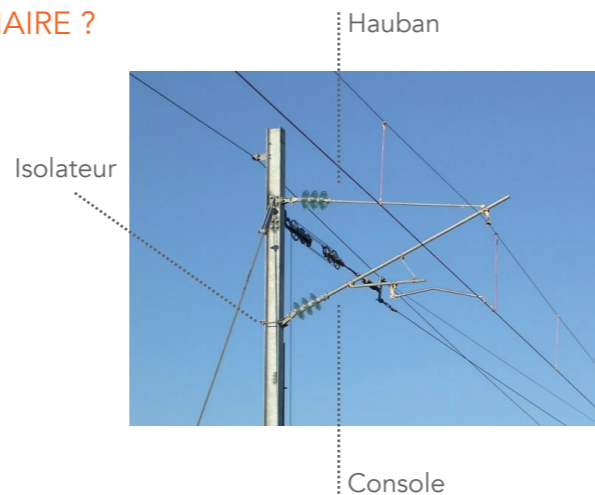

POURQUOI CES TRAVAUX ?

Pour assurer la ponctualité des trains et préserver votre confort en fiabilisant les installations électriques et en optimisant les opérations de maintenance.

Les 7 et 8 novembre

Nous procédons au renouvellement du parc des armements caténaire entre Noisy-le-Sec et Gagny.

MAIS C'EST QUOI UN ARMEMENT CATÉNAIRE ?

C'est un équipement situé sur le poteau électrique qui surélève la caténaire.

Il est constitué de consoles et de haubans séparés des supports caténaire par des isolateurs en verre, en céramique ou en matière synthétique.

Il sert à maintenir le fil conducteur à une hauteur constante et à garantir l'isolation électrique entre le câble et le poteau.

Retrouvez toutes les informations sur l'Appli ASSISTANT SNCF et [Transilien.com](https://www.transilien.com)

Du 11 et 15 novembre

Nous poursuivons la construction, à Vaires-sur-Marne, d'un nouvel atelier de maintenance des rames de la ligne E. Cela nécessite d'importants travaux comme

- le déplacement d'une voie permettant d'accéder à l'atelier de maintenance (environ 600m de voie),
- la modification de 9 appareils de voies ou aiguillages,
- la mise en place d'un nouveau panneau de signalisation,
- le raccordement électrique de l'ensemble des voies,
- la modification du poste d'aiguillage chargé de gérer ces nouvelles circulations.