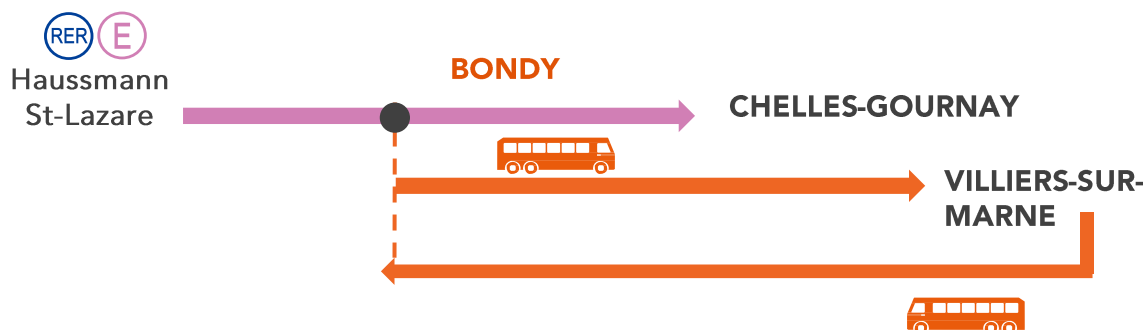

TRAVAUX WEEK-END

HAUSSMANN ST-LAZARE <> TOURNAN

VAL DE FONTENAY, NOISY LE SEC, PANTIN, ROSA PARKS NON DESSERVIS

Jusqu'au dimanche 16h

axe Villiers-sur-Marne également impacté voir l'affichage dédié

AU

Dans le cadre de la pandémie COVID-19, RER E est amené à adapter le plan de transport. Les bus de remplacement mis en place sont mis en correspondance avec les RER qui circulent.

+ 40 à 60 minutes

ANTICIPEZ VOS DÉPLACEMENTS

Appli ASSISTANT SNCF
rubrique «info trafic»

Blog de ligne
maligne-e-t4.transilien.com

transilien.com
rubrique «info trafic»

Fil twitter
[@RERE_T4_SNCF](https://twitter.com/RERE_T4_SNCF)