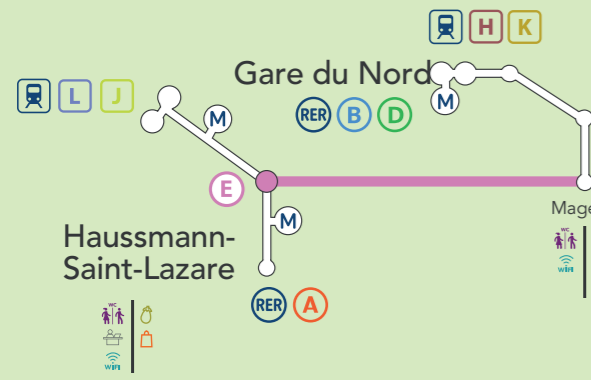

SNCF CARTE DES SERVICES E, P&T4

Décembre 2018

OISE

AISNE

HAUTS DE SEINE

SEINE SAINT DENIS

PARIS

SEINE ET MARNE

VAL DE MARNE

- | | | | |
|--|--------------------|--|---|
| | Toilettes | | Veligo |
| | Work&Station | | Restauration rapide |
| | Wifi | | Parc relais |
| | Services fraicheur | | Idvroom |
| | Boutiques | | gares avec équipements prioritaires télé opérés |
| | Accessibilité | | |
| | Collect&Station | | |