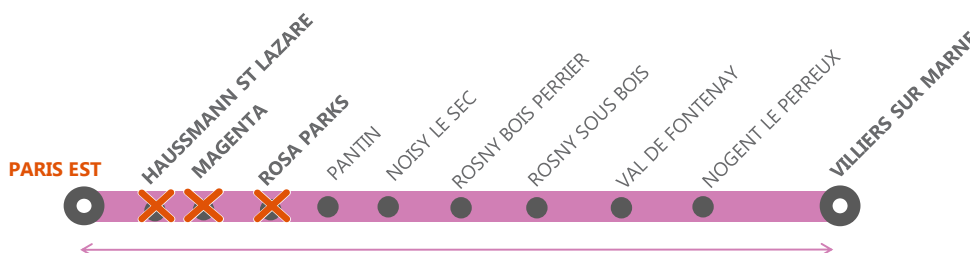

# INFO TRAVAUX VILLIERS ◀ ▶ PARIS

## ORIGINE ET TERMINUS DES RER EN GARE DE PARIS EST

AVRIL  
lundi 02

LA NAVETTE NOHY DE 01h12 AU DÉPART DE HAUSSMANN ST LAZARE NE CIRCULE PAS.