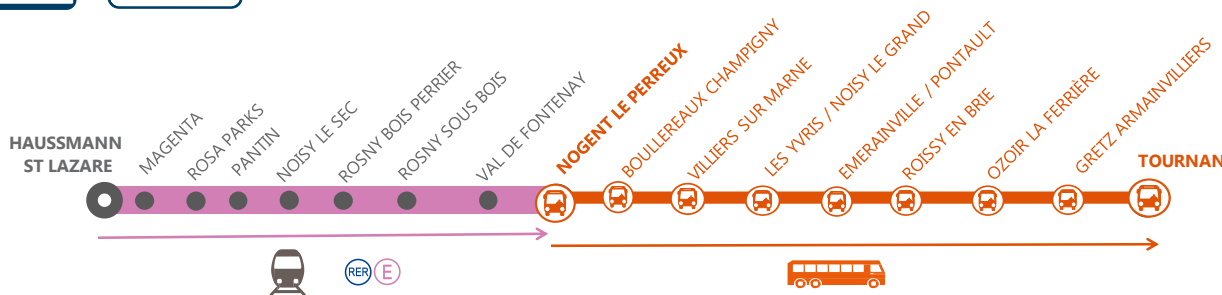

AXE TOURNAN ◀ HAUSSMANN

À PARTIR DE 00h20

MODIFICATIONS DE DESSERTE ET INTERRUPTION DE CIRCULATION

ALLONGEMENT DU TEMPS DE TRAJET

PARIS ← TOURNAN De 60 minutes
VILLIERS → TOURNAN De 25 minutes

COVOITURAGE IDVROOM

Pendant les travaux, covoiturez. Transilien vous offre votre trajet.*
*Offre soumise à conditions

DERNIER TRAIN À CIRCULER DIRECTION TOURNAN

	TOHA	DOHE	BUS	DOHE	BUS
Haussmann Saint-Lazare	00:04	00h21		00h51	
Magenta	00:08	00h25		00h55	
Paris Est	00:12				
Rosa Parks	00:16	00h29		00h59	
Pantin	00:22	00h32		01h02	
Noisy le Sec	00:25	00h37		01h07	
Rosny Bois Perrier	00:27	00h40		01h10	
Rosny Sous Bois	00:30	00h42		01h12	
Val de Fontenay	00:33	00h45		01h15	
Nogent le Perreux		00h47	00 57	01h17	1 27
Boullereaux Champigny	00:36		1 07		1 37
Villiers sur Marne-Le Plessis-Trévisé	00:40		1 17		1 47
Yvris Noisy le Grand	00:43		1 27		1 57
Emerainville Pontault-Combault	00:47		1 37		2 07
Roissy en Brie	00:50		1 47		2 17
Ozoir la Ferrière	00:54		2 02		2 32
Gretz Armainvilliers	00:58		2 12		2 42
Tournan	01:03		2 22		2 52

	HOTA	Ne circule pas HOTA	HOTA
Tournan	22:56	23:26	23:56
Gretz Armainvilliers	23:01	23:31	00:01
Ozoir la Ferrière	23:05	23:35	00:05
Roissy en Brie	23:09	23:39	00:09
Emerainville Pontault-Combault	23:12	23:42	00:12
Yvris Noisy le Grand	23:16	23:46	00:16
Villiers sur Marne-Le Plessis-Trévisé	23:20	23:50	00:20
Boullereaux Champigny	23:23	23:53	00:23
Nogent le Perreux	23:26	23:56	00:26
Val de Fontenay	23:29	23:59	00:29
Rosny sous Bois	23:31	00:01	00:31
Rosny Bois Perrier	23:34	00:04	00:34
Noisy le Sec	23:37	00:07	00:37
Pantin	23:41	00:11	00:41
Rosa Parks	23:45	00:15	00:45
Magenta	23:50	00:20	00:50
Haussmann Saint-Lazare	23:55	00:25	00:55

LE TRAIN HOTA DE 23h26 EN DIRECTION DE HAUSSMANN SAINT LAZARE NE CIRCULE PAS.

LES VOYAGEURS PEUVENT EMPRUNTER LES TRAINS HOTA DE 22H56 OU 23H56