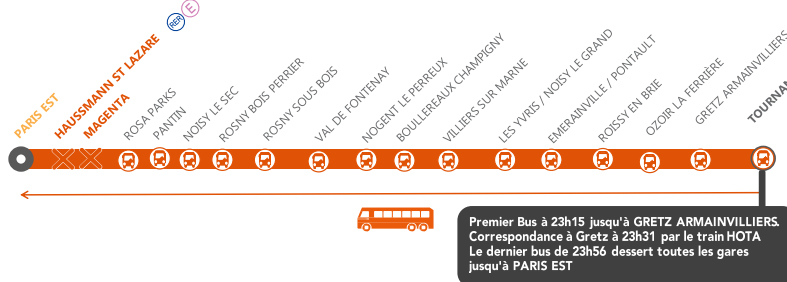

INFO TRAVAUX TOURNAN – HAUSSMANN

À PARTIR DE 22h00 - MODIFICATIONS DE DESSERTES ET INTERRUPTION DE CIRCULATION

FÉVRIER
Du
lundi **19**
au
vendredi **23**

**JOURS DE
SEMAINE**

DU MERCREDI 21 AU VENDREDI 23 FÉVRIER LA GARE ROSA PARKS N'EST PAS DESSERVIE PAR LES TRAINS VOHE À PARTIR DE 23H20