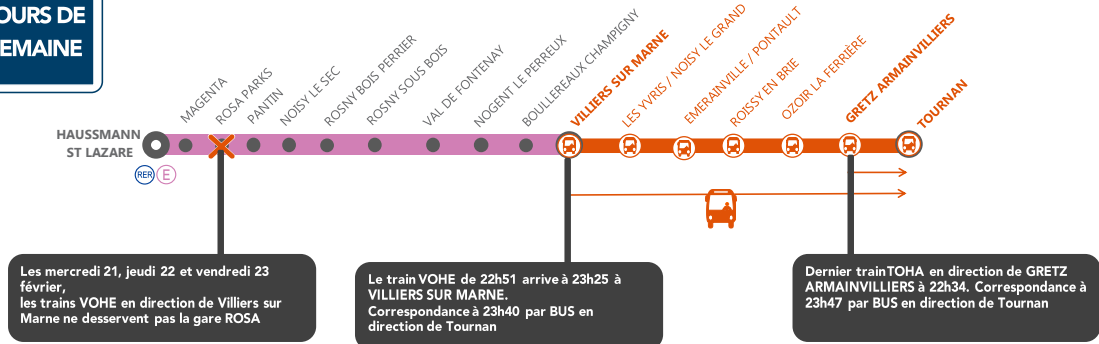

INFO TRAVAUX TOURNAN – HAUSSMANN

À PARTIR DE 22h00 - MODIFICATIONS DE DESSERTES ET INTERRUPTION DE CIRCULATION

FÉVRIER
Du
lundi **19**
au
vendredi **23**

**JOURS DE
SEMAINE**

DU MERCREDI 21 AU VENDREDI 23 FÉVRIER LA GARE ROSA PARKS N'EST PAS DESSERVIE PAR LES TRAINS VOHE À PARTIR DE 23H20