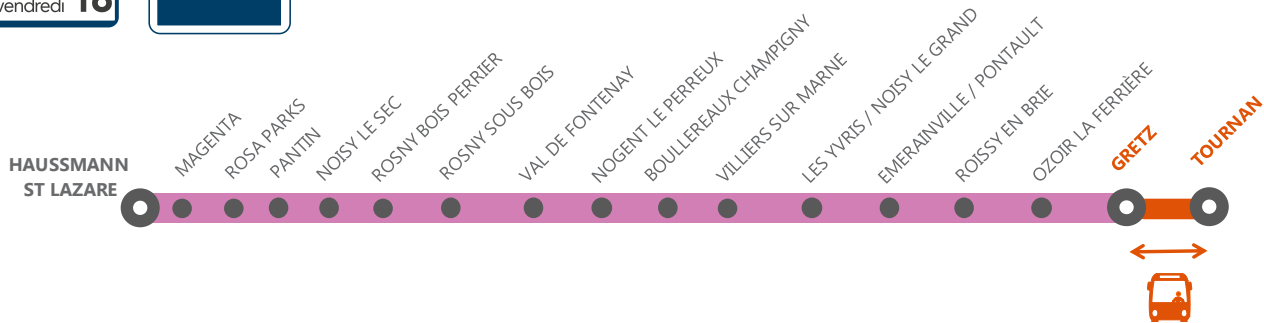

### À PARTIR DE 22h00 - MODIFICATIONS DE DESSERTES LES TRAINS SONT AU DÉPART ET À L'ARRIVÉE DE GRETZ-ARMAINVILLIERS

**FÉVRIER**  
Du  
lundi **12**  
au  
vendredi **16**

|| || ||  
**EN  
SEMAINE**

Un service de bus de substitution est mis en place entre Gretz et Tournan

**DERNIER TRAIN A CIRCULER**  
Direction TOURNAN

	TAVA	TOHA	BUS	TOHA	BUS	TOHA	BUS	TOHA	BUS	TOHA	BUS	TOHA	BUS
Haussmann Saint-Lazare	21:46	22:04		22:34		23:04		23:34		00:04		00:34	
Magenta	21:50	22:08		22:38		23:08		23:38		00:08		00:38	
Rosa Parks	21:53	22:12		22:42		23:12		23:42		00:12		00:42	
Pantin	21:57	22:16		22:46		23:16		23:46		00:16		00:46	
Noisy le Sec	22:01	22:22		22:52		23:22		23:52		00:22		00:52	
Rosny Bois Perrier		22:25		22:55		23:25		23:55		00:25		00:55	
Rosny Sous Bois		22:27		22:57		23:27		23:57		00:27		00:57	
Val de Fontenay	22:07	22:30		23:00		23:30		00:00		00:30		01:00	
Nogent le Perreux		22:33		23:03		23:33		00:03		00:33		01:03	
Boullereaux Champigny		22:36		23:06		23:36		00:06		00:36		01:06	
Villiers sur Marne-Le Ples.-Trév.	22:14	22:40		23:10		23:40		00:10		00:40		01:10	
Yris Noisy le Grand	22:17	22:43		23:13		23:43		00:13		00:43		01:13	
Emerainville Pontault-Combault	22:21	22:47		23:17		23:47		00:17		00:47		01:17	
Roissy en Brie	22:24	22:50		23:20		23:50		00:20		00:50		01:20	
Ozoir la Ferrière	22:28	22:54		23:24		23:54		00:24		00:54		01:24	
Gretz Armainvilliers	22:33	23:07	23 17	23:37	23 47	00:07	00 17	00:28	00 37	00:58	01 07	01:28	01 37
Tournan	22:38		23 27		23 57		00 27		00 47		01 17		01 47

**ALLONGEMENT DU TEMPS DE TRAJET**  
De 25 à 120 minutes

PARIS ← → TOURNAN

**COVOITURAGE IDVROOM**

Pendant les travaux, covoiturez. Transilien vous offre votre trajet.\*

\*Offre soumise à conditions