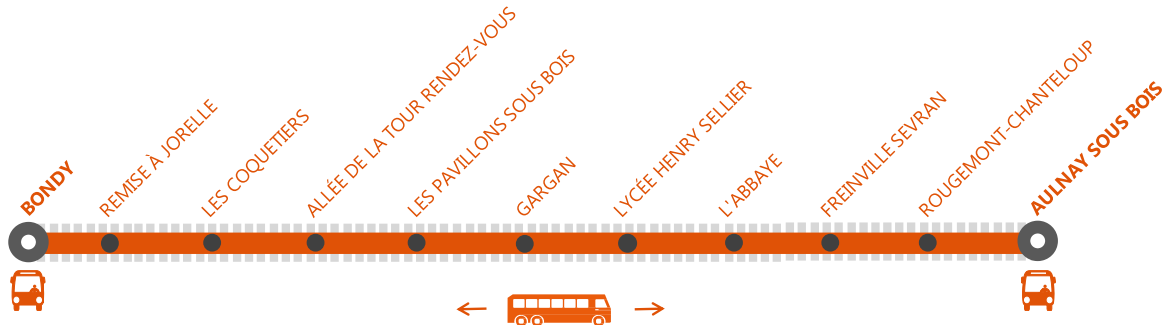

## CIRCULATION INTERROMPUE ENTRE BONDY ET AULNAY SOUS BOIS À PARTIR DE 21h00

**JANVIER**  
mercredi **24**  
et  
jeudi **25**

**FÉVRIER**  
mercredi **14**  
et  
jeudi **15**

**JOURS DE SEMAINE**

Un service de bus de substitution est mis en place (toutes les 15 minutes)