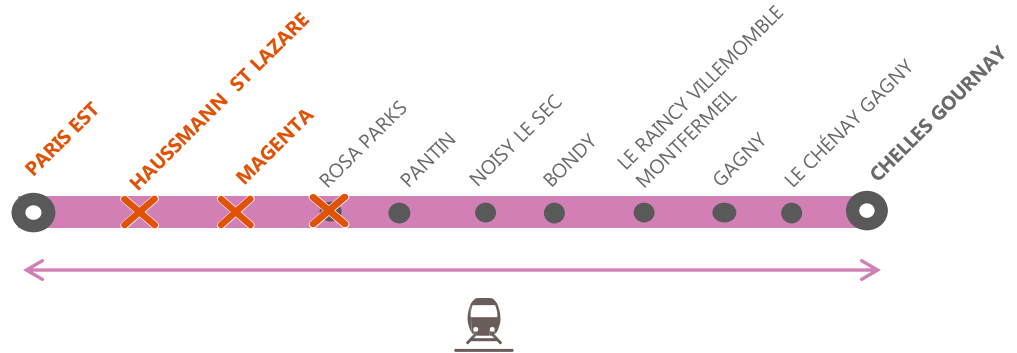

## À PARTIR DE 22H30 - GARES NON DESSERVIES

**MARS**  
Du lundi **26**  
au  
vendredi **30**

**JOURS DE  
SEMAINE**

### DERNIER TRAIN À CIRCULER NORMALEMENT

	COHI	COHI	COHI	COHI	COHI	COHI	COHI	COHI	COHI
Haussmann Saint-Lazare	22h58								
Magenta	23h02								
> Paris Est		23h18	23h33	23h48	23h59	00h18	00h33	00h48	01h03
Rosa Parks	23h05								
Pantin	23h09	23h24	23h39	23h54	00h09	00h24	00h39	00h54	01h09
Noisy le Sec	23h14	23h29	23h44	23h59	00h14	00h29	00h44	00h59	01h14
Bondy	23h16	23h31	23h46	00h01	00h16	00h31	00h46	01h01	01h16
Raincy Villemomble Montfermeil	23h20	23h35	23h50	00h05	00h20	00h35	00h50	01h05	01h20
Gagny	23h22	23h37	23h52	00h07	00h22	00h37	00h52	01h07	01h22
Chénay Gagny	23h25	23h40	23h55	00h10	00h25	00h40	00h55	01h10	01h25
Chelles Gournay	23h28	23h43	23h58	00h13	00h28	00h43	00h58	01h13	01h28

### DERNIER TRAIN À CIRCULER NORMALEMENT

	HOCI	HOCI	HOCI	HOCI	HOCI	HOCI	HOCI	HOCI	HOCI	HOCI
Chelles Gournay	22h15	22h30	22h45	23h00	23h15	23h30	23h45	00h00	00h15	00h30
Chénay Gagny	22h18	22h33	22h48	23h03	23h18	23h33	23h48	00h03	00h18	00h33
Gagny	22h21	22h36	22h51	23h06	23h21	23h36	23h51	00h06	00h21	00h36
Raincy Villemomble Montfermeil	22h24	22h39	22h54	23h09	23h24	23h39	23h54	00h09	00h24	00h39
Bondy	22h27	22h42	22h57	23h12	23h27	23h42	23h57	00h12	00h27	00h42
Noisy le Sec	22h30	22h45	23h00	23h15	23h30	23h45	00h00	00h15	00h30	00h45
Pantin	22h34	22h49	23h04	23h19	23h34	23h49	00h04	00h19	00h34	00h49
Rosa Parks	22h38									
> Paris Est		23h02	23h13	23h28	23h41	23h58	00h13	00h28	00h44	00h58
Magenta	22h43									
Haussmann Saint-Lazare	22h47									

#### ALLONGEMENT DU TEMPS DE TRAJET

PARIS ↔ CHELLES

+ 10 à 30 minutes