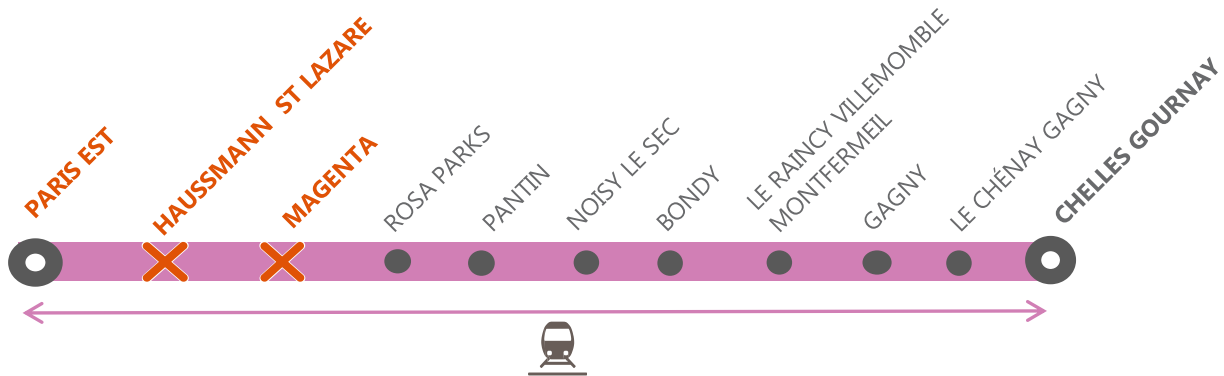

INFO TRAVAUX CHELLES ↔ HAUSSMANN

À PARTIR DE 22H45 CIRCULATION INTERROMPUE

MARS
Du lundi **12**
au
vendredi **16**
sauf samedi et dimanche

|| || ||
**JOURS DE
SEMAINE**

ALLONGEMENT DU TEMPS DE TRAJET

PARIS ← → CHELLES

+ 10 à 30 minutes

COVOITURAGE **IDVROOM**

Pendant les travaux, covoiturez.
Transilien vous offre votre trajet.*

*Offre soumise à conditions

DERNIER TRAIN À CIRCULER NORMALEMENT

	COHI	COPI	COPI	COPI	COPI	COPI	COPI	COPI
Haussmann Saint-Lazare	23:13							
Magenta	23:17							
Paris-Est		23h31	23h46	23h58	00h16	00h31	00h46	01h01
Rosa Parks	23:20	23h35	23h50	00h05	00h20	00h35	00h50	01h05
Pantin	23:24	23h39	23h54	00h09	00h24	00h39	00h54	01h09
Noisy le Sec	23:29	23h44	23h59	00h14	00h29	00h44	00h59	01h14
Bondy	23:31	23h46	00h01	00h16	00h31	00h46	01h01	01h16
Raincy Villemomble Montfermeil	23:35	23h50	00h05	00h20	00h35	00h50	01h05	01h20
Gagny	23:37	23h52	00h07	00h22	00h37	00h52	01h07	01h22
Chénay Gagny	23:40	23h55	00h10	00h25	00h40	00h55	01h10	01h25
Chelles Gournay	23:43	23h57	00h12	00h27	00h42	00h57	01h12	01h27

DERNIER TRAIN À CIRCULER NORMALEMENT

	HOHI	POCI	POCI	POCI	POCI	POCI	POCI	POCI
Chelles Gournay	22:30	22h45	23h00	23h15	23h30	23h45	00h00	00h15
Chénay Gagny	22:33	22h48	23h03	23h18	23h33	23h48	00h03	00h18
Gagny	22:36	22h51	23h06	23h21	23h36	23h51	00h06	00h21
Raincy Villemomble Montfermeil	22:39	22h54	23h09	23h24	23h39	23h54	00h09	00h24
Bondy	22:42	22h57	23h12	23h27	23h42	23h57	00h12	00h27
Noisy le Sec	22:45	23h00	23h15	23h30	23h45	00h00	00h15	00h30
Pantin	22:49	23h04	23h19	23h34	23h49	00h04	00h19	00h34
Rosa Parks	22:53	23h08	23h23	23h38	23h53	00h08	00h23	00h38
Paris-Est		23h14	23h28	23h44	23h58	00h13	00h28	00h44
Magenta	23:58							
Haussmann Saint-Lazare	23:02							