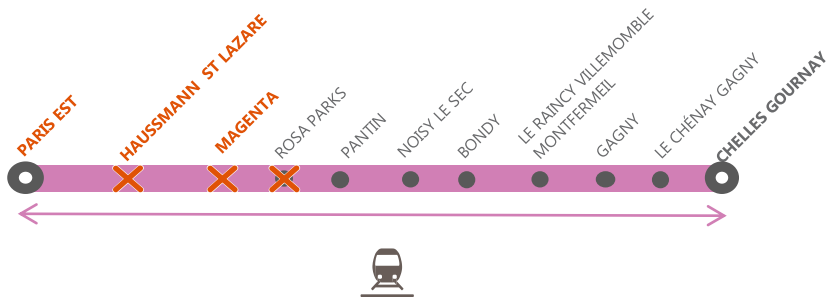

## À PARTIR DE 22H30 - CIRCULATION INTERROMPUE

**MARS**  
Du lundi **05**  
au  
vendredi **09**  
sauf samedi et dimanche

**JOURS DE SEMAINE**

LES NAVETTES NOHY DE 01h07 ET 01h12 AU DÉPART DE HAUSSMANN ST LAZARE NE CIRCULENT PAS PENDANT CETTE PERIODE

DU LUNDI 05 AU MERCREDI 07

JEUDI 08 ET VENDREDI 09

**ALLONGEMENT DU TEMPS DE TRAJET**  
De 45 minutes

PARIS ← → CHELLES

**COVOITURAGE IDVROOM**  
Pendant les travaux, covoituez.  
Transilien vous offre votre trajet.\*  
\*Offre soumise à conditions

du lundi 5 au mercredi 7 mars

DERNIER TRAIN À CIRCULER NORMALEMENT	COHI	PISI	PISI	BUS	BUS	BUS	BUS	BUS	BUS
Chelles Gournay	22:15	22:30	22:45	23:00	23:15	23:30	23:45	00:00	00:15
Chénay Gagny	22:18	22:33	22:48	23:05	23:20	23:35	23:50	00:05	00:20
Gagny	22:21	22:36	22:51	23:13	23:28	23:43	23:58	00:13	00:28
Raincy Villemomble Montfermeil	22:24	22:39	22:54	23:21	23:36	23:51	00:06	00:21	00:36
Bondy	22:27	22:42	22:57	23:31	23:46	00:01	00:16	00:31	00:46
Noisy le Sec	22:30	22:45	23:00	23:39	23:54	00:09	00:24	00:39	00:54
Pantin	22:34	22:34	22:34	00:01	00:16	00:31	00:46	01:01	01:16
Rosa Parks	22:38	22:38	22:38	00:14	00:29	00:44	00:59	01:14	01:29
> Paris Est	22:38	22:54	23:10	00:26	00:41	00:56	01:11	01:26	01:41
Magenta	22:43								
Hausmann Saint-Lazare	22:47								

du lundi 5 au mercredi 7 mars

DERNIER TRAIN À CIRCULER NORMALEMENT	COHI	VIPE	BUS	VIPE	BUS	VIPE	BUS	VIPE	BUS
Hausmann Saint-Lazare	22:58								
Magenta	23:02								
> Paris Est	23:05	23:24		23:54		00:24		00:51	
Rosa Parks	23:09								
Pantin	23:14	23:32		00:02		00:32		00:57	
Noisy le Sec	23:14	23:37		00:07		00:37		01:02	
Rosny Bois Perrier	23:16	23:40	23:50	00:10	00:20	00:40	00:50	01:04	01:15
Bondy	23:20		00:00		00:30		01:00		01:25
Raincy Villemomble Montfermeil	23:20		00:10		00:40		01:10		01:35
Gagny	23:22		00:18		00:48		01:18		01:43
Le Chénay Gagny	23:25		00:26		00:56		01:26		01:51
Chelles Gournay	23:28		00:31		01:01		01:31		01:56