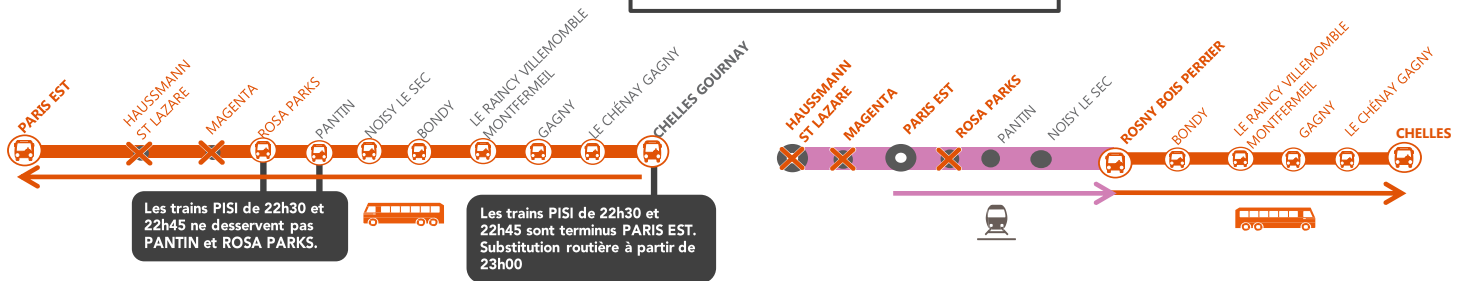

## À PARTIR DE 22H30 - CIRCULATION INTERROMPUE

**MARS**  
Du lundi **05**  
au  
vendredi **09**  
sauf samedi et dimanche

**JOURS DE SEMAINE**

LES NAVETTES NOHY DE 01h07 ET 01h12 AU DÉPART DE HAUSSMANN ST LAZARE NE CIRCULENT PAS PENDANT CETTE PERIODE

DU LUNDI 05 AU MERCREDI 07

JEUDI 08 ET VENDREDI 09

**ALLONGEMENT DU TEMPS DE TRAJET**  
De 45 minutes

PARIS ← → CHELLES

**COVOITURAGE IDVROOM**  
Pendant les travaux, covoituez.  
Transilien vous offre votre trajet.\*  
\*Offre soumise à conditions

du lundi 5 au mercredi 7 mars

DERNIER TRAIN À CIRCULER NORMALEMENT	COHI	PISI	PISI	BUS	BUS	BUS	BUS	BUS	BUS
Chelles Gournay	22:15	22:30	22:45	23:00	23:15	23:30	23:45	00:00	00:15
Chénay Gagny	22:18	22:33	22:48	23:05	23:20	23:35	23:50	00:05	00:20
Gagny	22:21	22:36	22:51	23:13	23:28	23:43	23:58	00:13	00:28
Raincy Villemomble Montfermeil	22:24	22:39	22:54	23:21	23:36	23:51	00:06	00:21	00:36
Bondy	22:27	22:42	22:57	23:31	23:46	00:01	00:16	00:31	00:46
Noisy le Sec	22:30	22:45	23:00	23:39	23:54	00:09	00:24	00:39	00:54
Pantin	22:34	22:34	22:34	00:01	00:16	00:31	00:46	01:01	01:16
Rosa Parks	22:38	22:38	22:38	00:14	00:29	00:44	00:59	01:14	01:29
> Paris Est	22:38	22:54	23:10	00:26	00:41	00:56	01:11	01:26	01:41
Magenta	22:43								
Hausmann Saint-Lazare	22:47								

du lundi 5 au mercredi 7 mars

DERNIER TRAIN À CIRCULER NORMALEMENT	COHI	VIPE	BUS	VIPE	BUS	VIPE	BUS	VIPE	BUS
Hausmann Saint-Lazare	22:58								
Magenta	23:02								
> Paris Est	23:05	23:24		23:54		00:24		00:51	
Rosa Parks	23:09								
Pantin	23:14	23:32		00:02		00:32		00:57	
Noisy le Sec	23:14	23:37		00:07		00:37		01:02	
Rosny Bois Perrier	23:16	23:40	23:50	00:10	00:20	00:40	00:50	01:04	01:15
Bondy	23:20		00:00		00:30		01:00		01:25
Raincy Villemomble Montfermeil	23:20		00:10		00:40		01:10		01:35
Gagny	23:22		00:18		00:48		01:18		01:43
Le Chénay Gagny	23:25		00:26		00:56		01:26		01:51
Chelles Gournay	23:28		00:31		01:01		01:31		01:56