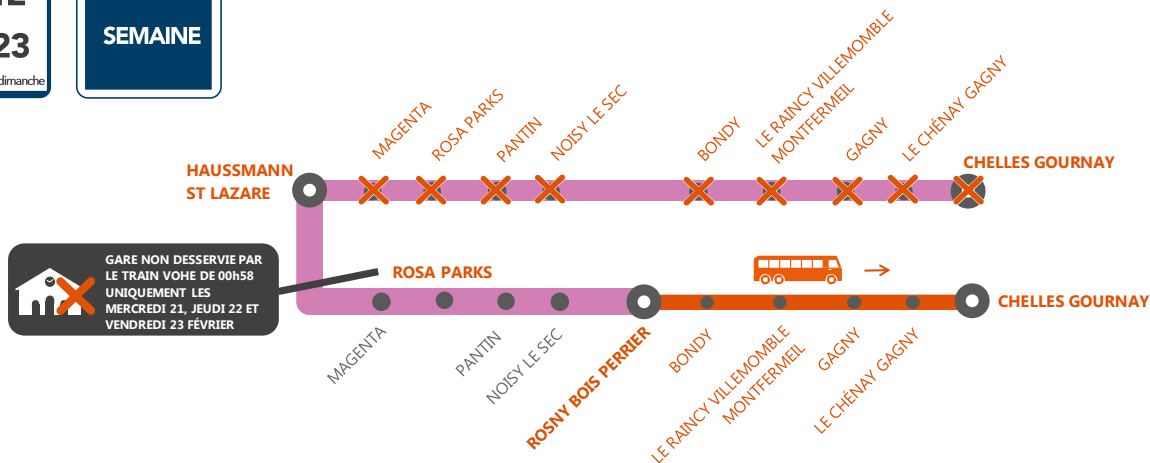

INFO TRAVAUX

CHELLES – HAUSSMANN ST LAZARE

CIRCULATION INTERROMPUE ENTRE CHELLES ET PARIS À PARTIR DE 22H00

FÉVRIER
Du lundi **12**
au vendredi **23**
sauf samedi et dimanche

SEMAINE

UN SERVICE DE BUS DE SUBSTITUTION EST MIS EN PLACE

AU DÉPART DE CHELLES, LES BUS SONT À DESTINATION DE PARIS EST
EN DIRECTION DE CHELLES, LES BUS PARTENT DE ROSNY BOIS PERRIER
(PRENDRE LE RER **E** EN DIRECTION DE VILLIERS OU TOURNAN)

LA NAVETTE NOHY DE 01h12 AU DÉPART DE HAUSSMANN ST LAZARE NE CIRCULE PAS PENDANT CETTE PERIODE

DERNIER TRAIN À CIRCULER		Direction Chelles																	
	COHI	VOHE	BUS	TOHA	BUS	VOHE	BUS	TOHA	BUS	VOHE	BUS	TOHA	BUS	VOHE	BUS	TOHA	BUS	VOHE	BUS
Haussmann Saint-Lazare	22 28	22 51		23 04		23 21		23 34		23 51		00 04		00 21		00 34		00 58	
Magenta	22 32	22 55		23 08		23 25		23 38		23 55		00 08		00 25		00 38		01 02	
Rosa Parks	22 35	22 59		23 12		23 29		23 42		23 59		00 12		00 29		00 42		01 05	
Pantin	22 39	23 02		23 16		23 32		23 46		00 02		00 16		00 32		00 46		01 08	
Noisy le Sec	22 44	23 07		23 22		23 37		23 52		00 07		00 22		00 37		00 52		01 13	
> Rosny Bois Perrier	1	23 10	23 20	23 25	23 35	23 40	23 50	23 55	00 05	00 10	00 20	00 25	00 35	00 40	00 50	00 55	01 05	01 15	01 25
Bondy	22 46		23 30		23 45		00 00		00 15		00 30		00 45		01 00		01 15		01 35
Raincy Villemomble Montfermeil	22 50		23 40		23 55		00 10		00 25		00 40		00 55		01 10		01 25		01 45
Gagny	22 52		23 48		00 03		00 18		00 33		00 48		01 03		01 18		01 33		01 53
Le Chénay Gagny	22 55		23 56		00 11		00 26		00 41		00 56		01 11		01 26		01 41		02 01
Chelles Gournay	22 58		00 01		00 16		00 31		00 46		01 01		01 16		01 31		01 46		02 06