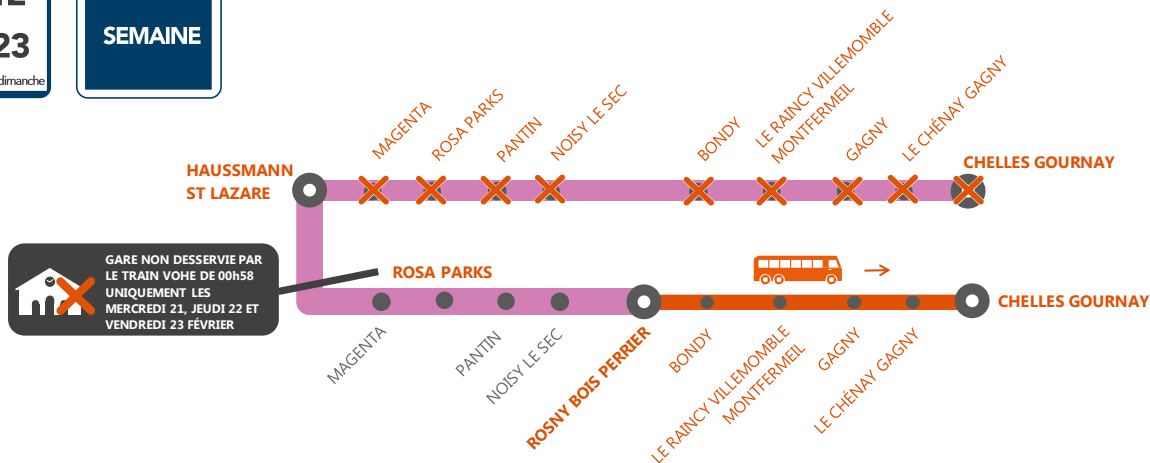

## CHELLES – HAUSSMANN ST LAZARE

### CIRCULATION INTERROMPUE ENTRE CHELLES ET PARIS À PARTIR DE 22H00

**FÉVRIER**  
Du lundi **12**  
au vendredi **23**  
sauf samedi et dimanche

**SEMAINE**

UN SERVICE DE BUS DE SUBSTITUTION EST MIS EN PLACE

AU DÉPART DE CHELLES, LES BUS SONT À DESTINATION DE PARIS EST

EN DIRECTION DE CHELLES, LES BUS PARTENT DE ROSNY BOIS PERRIER (PRENDRE LE RER **E** EN DIRECTION DE VILLIERS OU TOURNAN)

LA NAVETTE NOHY DE 01h12 AU DÉPART DE HAUSSMANN ST LAZARE NE CIRCULE PAS PENDANT CETTE PERIODE

**DERNIER TRAIN À CIRCULER**  
Direction Chelles

	COHI	VOHE	BUS	TOHA	BUS	VOHE	BUS	TOHA	BUS	VOHE	BUS	TOHA	BUS
Haussmann Saint-Lazare	22 28	22 51		23 04		23 21		23 34		23 51		00 04	
Magenta	22 32	22 55		23 08		23 25		23 38		23 55		00 08	
Rosa Parks	22 35	22 59		23 12		23 29		23 42		23 59		00 12	
Pantin	22 39	23 02		23 16		23 32		23 46		00 02		00 16	
Noisy le Sec	22 44	23 07		23 22		23 37		23 52		00 07		00 22	
> Rosny Bois Perrier	I	23 10	23 20	23 25	23 35	23 40	23 50	23 55	00 05	00 10	00 20	00 25	00 35
Bondy	22 46		23 30		23 45		00 00		00 15		00 30		00 45
Raincy Villemomble Montfermeil	22 50		23 40		23 55		00 10		00 25		00 40		00 55
Gagny	22 52		23 48		00 03		00 18		00 33		00 48		01 03
Le Chénay Gagny	22 55		23 56		00 11		00 26		00 41		00 56		01 11
Chelles Gournay	22 58		00 01		00 16		00 31		00 46		01 01		01 16