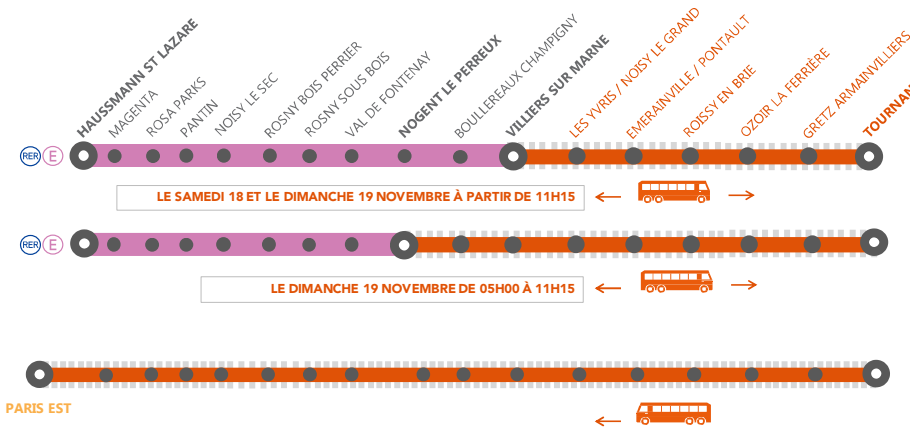

INFO TRAVAUX

AXE HAUSSMANN ST LAZARE ◀ ▶ TOURNAN

AUCUN TRAIN DU SAMEDI (1^{ER} TRAIN) AU DIMANCHE (15H00)

LES TRAINS HAUSSMANN ST LAZARE ◀ ▶ VILLIERS SUR MARNE CIRCULENT NORMALEMENT LE SAMEDI 18 ET LE DIMANCHE 19 NOVEMBRE À PARTIR DE 11H15.

ILS SERONT AU DÉPART ET À L'ARRIVÉE DE NOGENT LE PERREUX LE DIMANCHE, DE 05H00 À 11H15.

NOV.
18
et **19**

WEEK
END

+ D'INFORMATION

- ➔ au guichet
- ➔ sur l'appli SNCF
- ➔ sur [transilien.com](https://www.transilien.com)
- ➔ sur @RERE_SNCF
- ➔ sur [malignee.transilien.com](https://www.malignee.transilien.com)

BUS DE SUBSTITUTION / ALLONGEMENT DE TRAJET

Nogent le Perreux → Villiers sur Marne + 15 MIN *
 Nogent le Perreux → Tournan + 60 MIN *
 Tournan → Paris + 01H15 *

* Délai à ajouter à votre temps de trajet initial

Merci de vous reporter sur un autre train

* Correspondance avec le premier train TAVA à circuler (15h16 au départ d'Hausmann St Lazare / 16h08 à l'arrivée à Tournan)

#LeReseauAvanceIDF