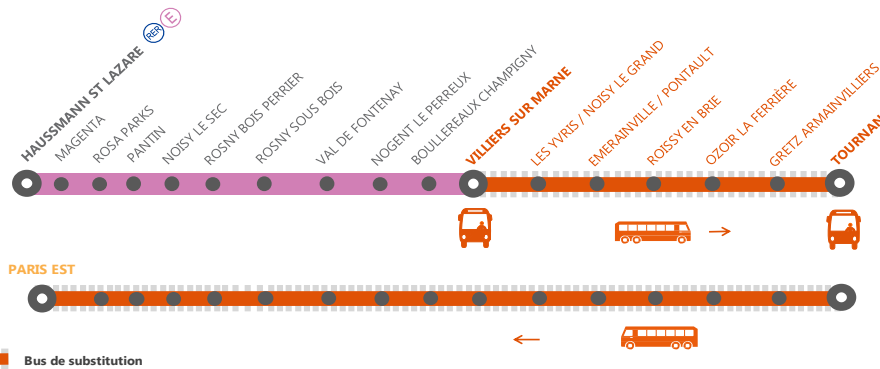

INFO TRAVAUX

AXE HAUSSMANN ST LAZARE ◀▶ TOURNAN LIGNE E FERMÉE À PARTIR DE 23H04

SEPT.
Le 24

WEEK
END

+ D'INFORMATION

- au guichet
- sur l'appli SNCF
- sur transilien.com
- sur @RERE_SNCF
- sur malignee.transilien.com

BUS DE SUBSTITUTION / ALLONGEMENT DE TRAJET

Villiers → Tournan **+40 MIN**
 Tournan → Paris **+ 01H15**

COVOITURAGE **id VROOM**

Pendant les travaux, covoiturez.
 Transilien vous offre votre trajet.*
*Offre soumise à conditions

DERNIER TRAIN À CIRCULER NORMALEMENT		BUS	VOHE	BUS	VOHE	BUS	VOHE	BUS	VOHE	BUS
Hausmann-St-Lazare	22 34		23 21		23 51		00 21		00 51	
Magenta	22 38		23 25		23 55		00 25		00 55	
Rosa Parks	22 42		23 29		23 59		00 29		00 59	
Pantin	22 46		23 32		00 02		00 32		01 02	
Noisy-le-Sec	22 52		23 37		00 07		00 37		01 07	
Rosny-Bois-Perrier	22 55		23 40		00 10		00 40		01 10	
Rosny-sous-Bois	22 57		23 42		00 12		00 42		01 12	
Val-de-Fontenay	23 00		23 45		00 15		00 45		01 15	
Nogent-le-Perreux	23 03		23 48		00 18		00 47		01 18	
Boullereaux-Champigny	23 06		23 51		00 21		00 51		01 21	
Villiers/M.-Plessis-Tr.	23 10	23 40	23 55	00 05	00 25	00 35	00 55	01 05	01 25	01 35
Yvris-Noisy-le-Grand	23 13	23 50		00 15		00 45		01 15		01 45
Emerainville-Pontault-C	23 17	00 00		00 25		00 55		01 25		01 55
Roissy-en-Brie	23 20	00 10		00 35		01 05		01 35		02 05
Ozoir-la-Ferrière	23 24	00 25		00 50		01 20		01 50		02 20
Gretz-Armainvilliers	23 28	00 35		01 00		01 30		02 00		02 30
Tournan	23 33	00 45		01 10		01 40		02 10		02 40

AXE HAUSSMANN ST LAZARE ◀▶ VILLIERS :
 LES TRAINS CIRCULENT NORMALEMENT.

LE TRAIN NOHY DE 01H07 AU DÉPART DE HAUSSMANN
 ST LAZARE ET À DESTINATION DE MAGENTA NE CIRCULE PAS.