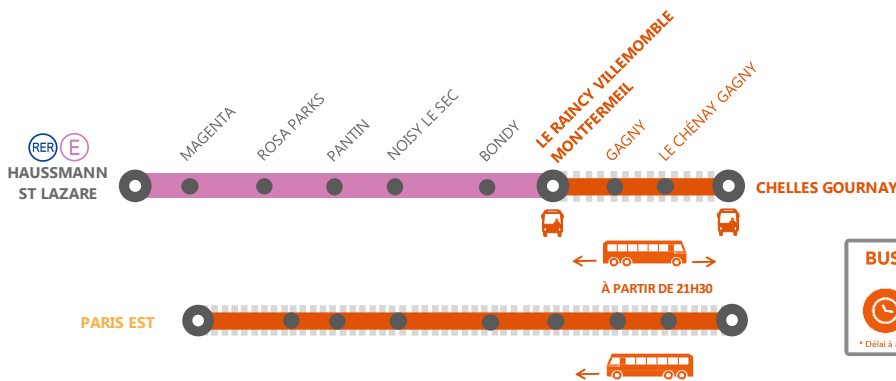

INFO TRAVAUX

HAUSSMANN ST LAZARE ↔ CHELLES GOURNAY LIGNE (E) FERMÉE

DE 21H30 À 00H05(*) ENTRE LE RAINCY VILLEMOMBLE ET CHELLES GOURNAY.

DE 22H00 JUSQU'À LA FIN DU SERVICE ENTRE CHELLES GOURNAY ET LE RAINCY VILLEMOMBLE

JUIL.
3
au **7**

JOURS DE SEMAINE

+ D'INFORMATION
➔ au guichet ➔ sur @RERE_SNCF
➔ sur l'appli SNCF ➔ sur malignee.transilien.com
➔ sur transilien.com

BUS DE SUBSTITUTION / ALLONGEMENT DE TRAJET
Chelles-Gournay ← → Le Raincy Villemomble + 25 MIN
Chelles-Gournay ← → Paris + 01H05*
* Délai à ajouter à votre temps de trajet initial

(*) - À PARTIR DE 23H58, LES TRAINS CIRCULENT, À NOUVEAU, AU DÉPART D'HAUSSMANN ST LAZARE ET À DESTINATION DE CHELLES-GOURNAY.

LE TRAIN NOHY DE 01H07 AU DÉPART D'HAUSSMANN ST LAZARE ET À DESTINATION DE MAGENTA NE CIRCULE PAS LE VENDREDI 7 JUILLET.