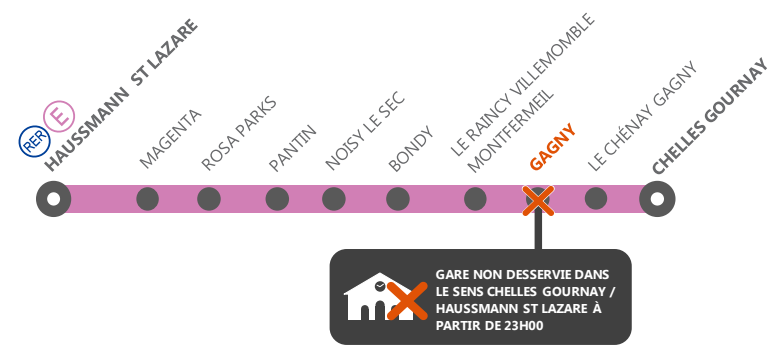

AFFICHE ACTUALISÉE LE 24/05/2017
SUPPRESSIONS ET REPORT SUR PARIS EST

INFO TRAVAUX

CHELLES GOURNAY ► HAUSSMANN ST LAZARE

À PARTIR DE 23H, LA GARE DE GAGNY N'EST PLUS DESSERVIE
DANS LE SENS CHELLES GOURNAY ► HAUSSMANN ST LAZARE

DU MARDI 6 AU VENDREDI 9 JUIN, LE TRAIN HOCI DE 00H30 AU DÉPART DE CHELLES GOURNAY EST À L'ARRIVÉE DE PARIS EST ET LES TRAINS NOHY DE 01H07 ET 01H12 AU DÉPART D'HAUSSMANN ST LAZARE ET À DESTINATION DE MAGENTA NE CIRCULENT PAS.

JUIN
5
au **9**

JOURS DE SEMAINE

+ D'INFORMATION

- au guichet
- sur l'appli SNCF
- sur transilien.com
- sur @RERE_SNCF
- sur malignee.transilien.com

ALLONGEMENT DE TRAJET

+ 15 minutes *

* Délai à ajouter à votre temps de trajet initial

COVOITURAGE ID VROOM

Pendant les travaux, covoiturez.
Transilien vous offre votre trajet.*

* Offre soumise à conditions

DERNIERS TRAINS À CIRCULER

Ma gare de départ	DIRECTION	DERNIER TRAIN
Haussmann St Lazare	➔ Chelles Gournay	00:58
Magenta	➔ Haussmann St Lazare	00:43
	➔ Chelles Gournay	01:02
Rosa Parks	➔ Paris Est	00:53
	➔ Chelles Gournay	01:05
Pantin	➔ Paris Est	00:49
	➔ Chelles Gournay	01:09
Noisy le Sec	➔ Paris Est	00:45
	➔ Chelles Gournay	01:14
Bondy	➔ Paris Est	00:42
	➔ Chelles Gournay	01:16
Raincy Villemomble	➔ Paris Est	00:39
	➔ Chelles Gournay	01:20
Gagny	➔ Paris Est	22:51
	➔ Chelles Gournay	01:22
Chény Gagny	➔ Paris Est	00:33
	➔ Chelles Gournay	01:25
Chelles Gournay	➔ Paris Est	00:30

Nom du train	HOCI	HOCI	HOCI	HOCI	HOCI	HOCI	HOCI
Chelles Gournay	23h00	23h17	23h30	23h47	00h00	00h15	00h30
Chény Gagny	23h03	23h20	23h33	23h50	00h03	00h18	00h33
LA GARE DE GAGNY N'EST PLUS DESSERVIE DANS LE SENS CHELLES GOURNAY ► HAUSSMANN ST LAZARE							
Raincy Villemomble Montfermeil	23h09	23h24	23h39	23h54	00h09	00h24	00h39
Bondy	23h12	23h27	23h42	23h57	00h12	00h27	00h42
Noisy le Sec	23h15	23h30	23h45	00h00	00h15	00h30	00h45
Pantin	23h19	23h35	23h49	00h05	00h19	00h34	00h49
Rosa Parks	23h23	23h38	23h53	00h08	00h23	00h38	00h53
Paris Est							00h58
Magenta	23h28	23h43	23h58	00h13	00h28	00h43	
Haussmann Saint-Lazare	23h32	23h47	00h02	00h17	00h32	00h47	

Vous êtes en gare de Chelles Gournay ou Chény Gagny :
Pour vous rendre en gare de Gagny, empruntez le RER E à destination d'Haussmann St Lazare, descendre à la gare du Raincy Villemomble puis reprendre un RER à destination de Chelles Gournay
Ou
Empruntez le bus n° 113 et le bus n° 303

Vous êtes en gare de Gagny :
Pour vous rendre en gare dans une des gares entre Raincy Villemomble et Haussmann St Lazare, empruntez le RER E à destination de Chelles Gournay, descendre à la gare de Chény Gagny puis reprendre un RER à destination d'Haussmann St Lazare.
Ou
Empruntez le bus n° 303 Direction Bobigny Pablo Picasso
Ou
Empruntez le bus Noctilien n° 23 Direction Châtelet