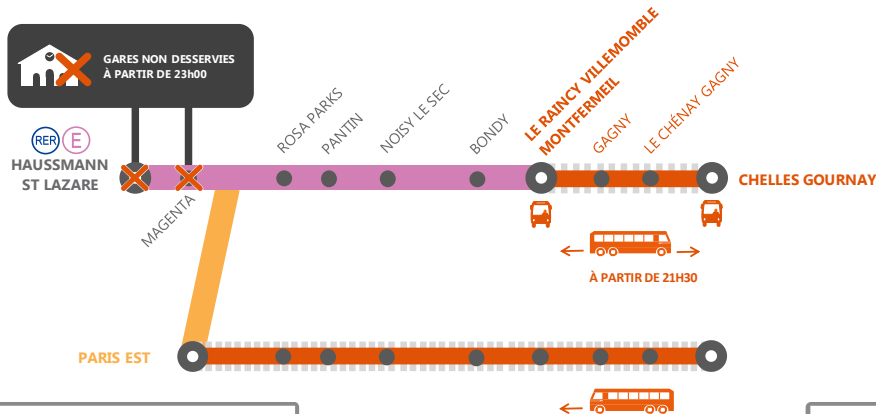

INFO TRAVAUX

HAUSSMANN ST LAZARE ↔ CHELLES GOURNAY

LIGNE **E** FERMÉE À PARTIR DE 21H30(*)

ENTRE CHELLES-GOURNAY ◀ ▶ LE RAINCY VILLEMOMBLE.
À PARTIR DE 23H00, LES TRAINS SONT AU DÉPART ET À L'ARRIVÉE DE PARIS EST.

+ D'INFORMATION

- au guichet
- sur @RERE_SNCF
- sur l'appli SNCF
- sur malignee.transilien.com
- sur transilien.com

BUS DE SUBSTITUTION / ALLONGEMENT DE TRAJET

- Chelles-Gournay ← Paris Est + 25 MIN
- Chelles-Gournay → Paris + 01H05*

COVOITURAGE idVROOM

Pendant les travaux, covoiturez. Transilien vous offre votre trajet.*

Ma gare de départ	DIRECTION	DERNIER TRAIN
Hausmann Saint-Lazare	→ Magenta	22:58
Magenta	→ Hausmann St Lazare	22:43
Paris Est	→ Chelles Gournay	01:01
Rosa Parks	→ Paris Est	23:08
	→ Chelles Gournay	01:05
Pantin	→ Paris Est	00:49
	→ Chelles Gournay	01:09
Noisy le Sec	→ Paris Est	00:45
	→ Chelles Gournay	01:14
Bondy	→ Paris Est	00:42
	→ Chelles Gournay	01:16
Raincy Villemomble	→ Paris Est	00:39
	→ Chelles Gournay	01:20
Gagny	→ Hausmann St Lazare	21:51
	→ Chelles Gournay	01:22
Chénay Gagny	→ Hausmann St Lazare	21:48
	→ Chelles Gournay	01:25
Chelles Gournay	→ Hausmann St Lazare	21:45

(*) - À PARTIR DE 00H00, LES TRAINS CIRCULENT, À NOUVEAU, AU DÉPART DE PARIS EST ET À DESTINATION DE CHELLES-GOURNAY

LES TRAINS NOHY DE 01H07 ET 01H12 AU DÉPART D'HAUSSMANN ST LAZARE ET À DESTINATION DE MAGENTA NE CIRCULENT PAS DU LUNDI 26 JUIN AU VENDREDI 30 JUIN.