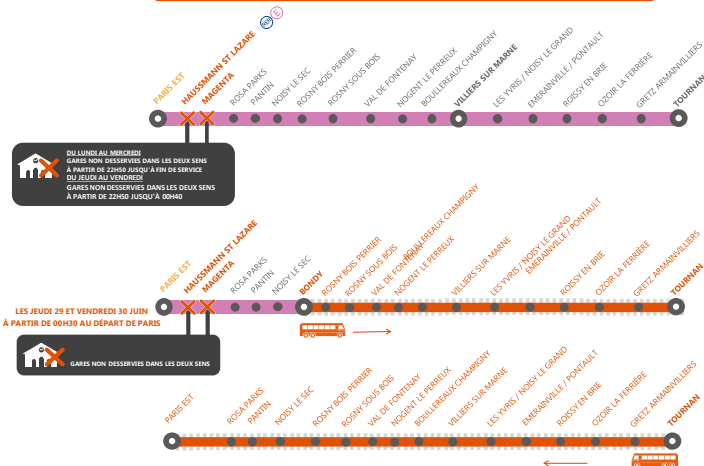

INFO TRAVAUX

HAUSSMANN ST LAZARE ◀ ▶ VILLIERS / TOURNAN RER E AU DÉPART ET À L'ARRIVÉE DE PARIS EST À PARTIR DE 22H50 ET GARES NON DESSERVIES (*)

JUIN
26
au **30**

+ D'INFORMATION

- ➔ au guichet
- ➔ sur l'appli SNCF
- ➔ sur transilien.com
- ➔ sur malignee.transilien.com

DU LUNDI AU MERCREDI
GARES NON DESSERVIES DANS LES DEUX SENS
À PARTIR DE 22H50 JUSQU'À FIN DE SERVICE
DU JOUR AU LUNDI 26 JUIN

LES JEUDI 29 ET VENDREDI 30 JUIN
À PARTIR DE 00H30 AU DÉPART DE PARIS

GARES NON DESSERVIES DANS LES DEUX SENS

ALLONGEMENT DE TRAJET

+ 15 minutes *

BUS DE SUBSTITUTION / ALLONGEMENT DE TRAJET

Villiers / Bondy / Tournan → Tournan / Villiers / Paris Est DE + 40 MIN A + 02H00 *

COVOITURAGE ID VROOM

Pendant les travaux, covoiturez. Transilien vous offre votre trajet.*

*Offre soumise à conditions

(*) – Les jeudi 29 et vendredi 30 juin, le train de 23h56 au départ de Tournan et les trains de 00h21, 00h34 et 00h51 au départ d'Hausmann St Lazare et à destination de Villiers et Tournan ne circulent pas. Des bus sont mis en place au départ de Villiers, Bondy et Tournan. Les trains NOHY de 01h07 et 01h12 au départ d'Hausmann St Lazare et à destination de Magenta ne circulent pas du lundi 26 au vendredi 30 juin.

DU LUNDI 26 JUIN AU MERCREDI 28 JUIN

Ma gare de départ	DIRECTION	DERNIER TRAIN
Hausmann St Lazare	→ Villiers	22:51
Hausmann St Lazare	→ Tournan	22:34
Magenta	→ Hausmann St Lazare	22:39
Magenta	→ Villiers	22:55
Magenta	→ Tournan	22:38
Paris Est	→ Villiers / Tournan	00:54
Rosa Parks	→ Paris Est	00:45
Rosa Parks	→ Villiers / Tournan	00:59
Pantin	→ Paris Est	00:41
Pantin	→ Villiers / Tournan	01:02
Noisy le Sec	→ Paris Est	00:37
Noisy le Sec	→ Villiers / Tournan	01:07
Rosny Bois Perrier	→ Paris Est	00:34
Rosny Bois Perrier	→ Villiers / Tournan	01:10
Rosny sous Bois	→ Paris Est	00:31
Rosny sous Bois	→ Villiers / Tournan	01:12
Val de Fontenay	→ Paris Est	00:29
Val de Fontenay	→ Villiers / Tournan	01:15
Nogent le Perreux	→ Paris Est	00:26
Nogent le Perreux	→ Villiers / Tournan	01:18
Boullereaux Champigny	→ Paris Est	00:23
Boullereaux Champigny	→ Villiers / Tournan	01:21
Villiers sur Marne-Le Plessis Trév.	→ Paris Est	00:20
Villiers sur Marne-Le Plessis Trév.	→ Tournan	01:10
Yvres Noisy le Grand	→ Paris Est	00:16
Yvres Noisy le Grand	→ Tournan	01:13
Emerainville Pontault-Combault	→ Paris Est	00:12
Emerainville Pontault-Combault	→ Tournan	01:17
Roissy en Brie	→ Paris Est	00:09
Roissy en Brie	→ Tournan	01:20
Ozoir la Ferrière	→ Paris Est	00:05
Ozoir la Ferrière	→ Tournan	01:24
Gretz Armainvilliers	→ Paris Est	00:01
Gretz Armainvilliers	→ Tournan	01:28
Tournan	→ Paris Est	23:56

LES JEUDI 29 JUIN ET VENDREDI 30 JUIN