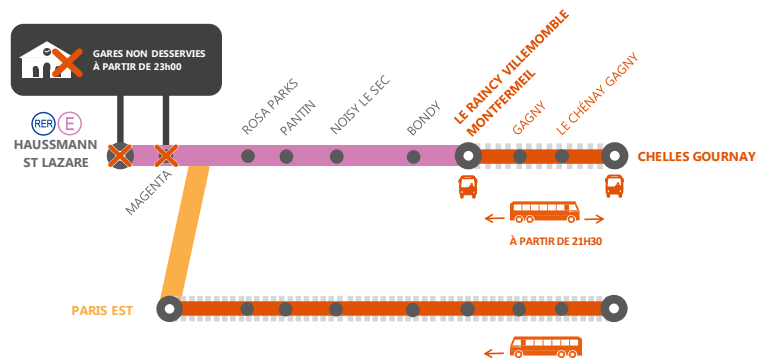

INFO TRAVAUX

HAUSSMANN ST LAZARE ↔ CHELLES GOURNAY LIGNE (E) FERMÉE ENTRE CHELLES-GOURNAY ET LE RAINCY VILLEMOMBLE À PARTIR DE 21H30 SAUF LE MERCREDI 21 JUN (*)

**DU LUNDI 12 AU VENDREDI 23 JUN (SAUF SAMEDI ET
DIMANCHE) À PARTIR DE 23H00, LES TRAINS SONT AU
DÉPART ET À L'ARRIVÉE DE PARIS EST.**

JUN
12
au **23**

JOURS DE
SEMAINE

+ D'INFORMATION
↗ au guichet ↗ sur @RERE_SNCF
↗ sur l'appli SNCF ↗ sur malinee.transilien.com
↗ sur transilien.com

COVOITURAGE IDVROOM
Pendant les travaux, covoiturez.
Transilien vous offre votre trajet.*
*Offre soumise à conditions

BUS DE SUBSTITUTION / ALLONGEMENT DE TRAJET
Chelles-Gournay ← → Le Raincy Villemomble + 25 MIN
Chelles-Gournay ← → Paris + 01H05*
* Délai à ajouter à votre temps de trajet initial

(*) - À PARTIR DE 00H00, LES TRAINS CIRCULENT, À NOUVEAU, AU DÉPART DE PARIS EST ET À DESTINATION DE CHELLES-GOURNAY.