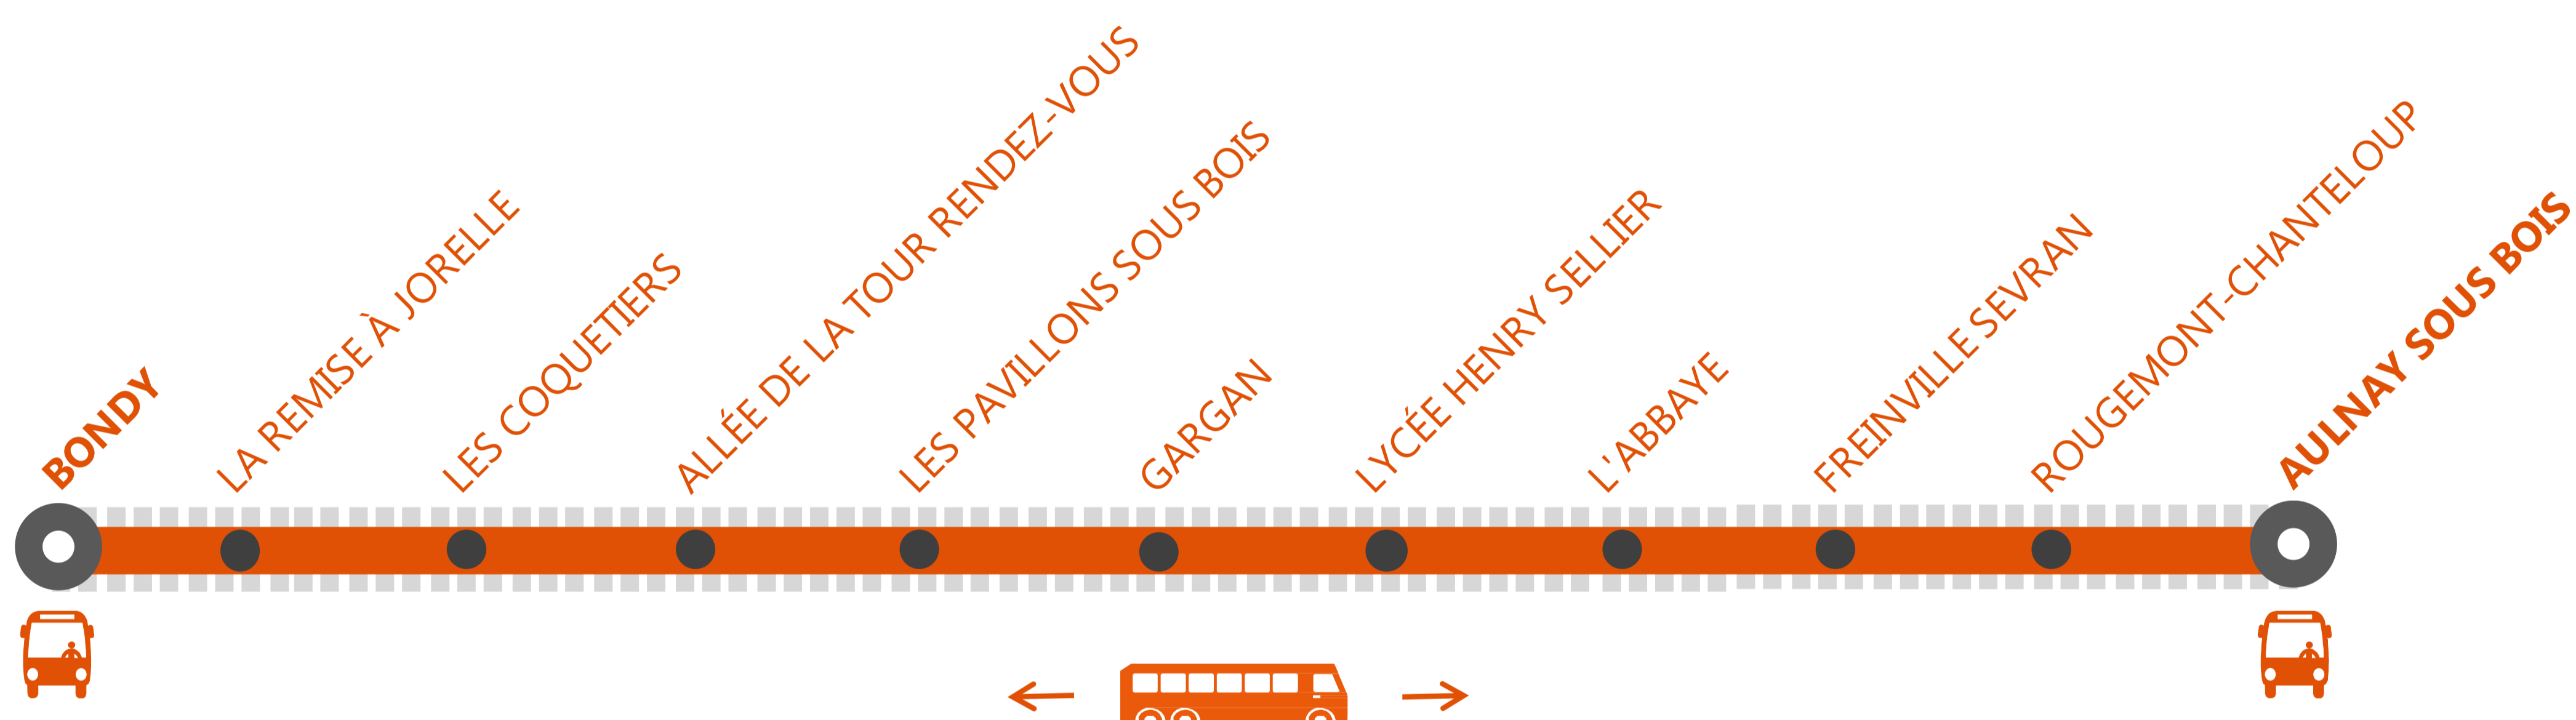

INFO TRAVAUX

LE T4 FERMÉ ENTRE BONDY ET AULNAY SOUS BOIS.

DU SAMEDI MATIN (1ER TRAMWAY) AU DIMANCHE (06h01)
OU DU SAMEDI (1ER TRAMWAY) AU LUNDI (DERNIER TRAMWAY)
(VOIR LES CALENDRIERS CI-DESSOUS)

AVR.

8

au **30**

MAI

1

au **8**

**WEEK
END**

**JOURS
FÉRIÉS**

+ D'INFORMATION

↗ au guichet   ↗ sur transilien.com

↗ sur l'appli SNCF   ↗ sur malignee.transilien.com

Bus de substitution

BUS DE SUBSTITUTION / ALLONGEMENT DE TRAJET

Bondy ← → Aulnay sous Bois + 20 minutes
Fréquence des bus : toutes les 15 minutes.

COVOITURAGE iDVRROOM

Pendant la période des travaux de rénovation, optez pour le covoiturage avec iDVRROOM et faites-vous rembourser votre trajet.*
*Offre soumise à conditions

DERNIERS ET PREMIERS TRAMWAYS A CIRCULER NORMALEMENT

Ma gare de départ	DIRECTION	VENDREDI	DIMANCHE	MARDI
		DERNIER TRAIN	PREMIER TRAIN	PREMIER TRAIN
Bondy	→ Aulnay sous Bois	21:01	06:01	04:31
La Remise à Jorelle	→ Aulnay sous Bois	21:02	06:03	04:32
Les Coquetiers	→ Bondy	21:20	06:20	04:58
	→ Aulnay sous Bois	21:04	06:05	04:34
Allée de la Tour - Rendez-Vous	→ Bondy	21:18	06:18	04:57
	→ Aulnay sous Bois	21:06	06:07	04:36
Les Pavillons-sous-Bois	→ Bondy	21:16	06:16	04:55
	→ Aulnay sous Bois	21:08	06:09	04:38
Gargan	→ Bondy	21:14	06:14	04:53
	→ Aulnay sous Bois	21:11	06:11	04:41
Lycée Henri Sellier	→ Bondy	21:12	06:12	04:51
	→ Aulnay sous Bois	21:13	06:13	04:43
L'Abbaye	→ Bondy	21:09	06:09	04:48
	→ Aulnay sous Bois	21:15	06:15	04:44
Freinville - Sevrans	→ Bondy	21:07	06:07	04:46
	→ Aulnay sous Bois	21:16	06:17	04:46
Rougemont - Chanteloup	→ Bondy	21:06	06:06	04:45
	→ Aulnay sous Bois	21:18	06:19	04:47
Aulnay-sous-Bois	→ Bondy	21:04	06:04	04:43
		21:01	06:01	04:40

AVRIL

L	M	M	J	V	S	D
					1	2
3	4	5	6	7	8	9
10	11	12	13	14	15	16
17	18	19	20	21	22	23
24	25	26	27	28	29	30

Du vendredi 7 avril (21h00) au dimanche 9 avril (06h00)
Du vendredi 14 avril (21h00) au lundi 17 avril (dernier tramway)
Du vendredi 21 avril (21h00) au dimanche 23 avril (06h00)

MAI

L	M	M	J	V	S	D
1	2	3	4	5	6	7
8	9	10	11	12	13	14
15	16	17	18	19	20	21
22	23	24	25	26	27	28
29	30	31				

Du vendredi 5 mai (21h00) au lundi 8 mai (dernier tramway)

JUIN

L	M	M	J	V	S	D
			1	2	3	4
5	6	7	8	9	10	11
12	13	14	15	16	17	18
19	20	21	22	23	24	25
26	27	28	29	30		

#LeReseauAvanceIDF