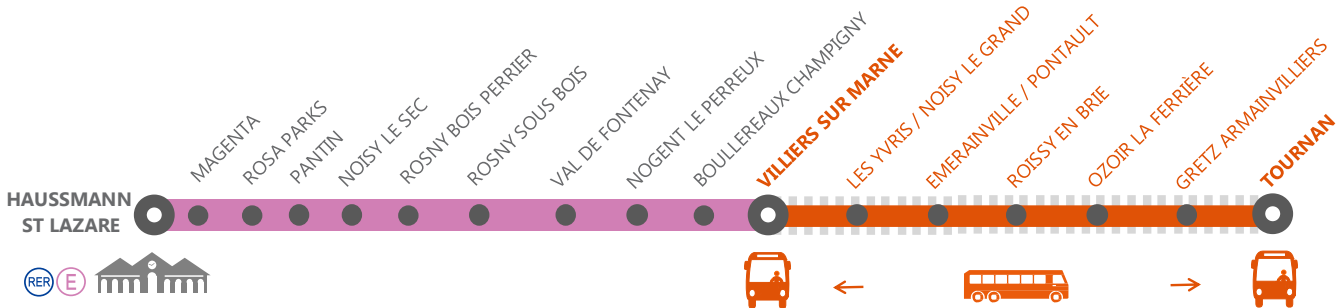

## LIGNE E FERMÉE DU SAMEDI (1<sup>ER</sup> TRAIN) AU DIMANCHE (16H00) ENTRE VILLIERS ET TOURNAN.

NOV.  
**19**  
et **20**

NOV.  
**26**  
et **27**

WEEK  
END

### BUS DE SUBSTITUTION / ALLONGEMENT DE TRAJET

Villiers → Tournan  
Tournan → Paris

+40 MIN  
+ 01H15