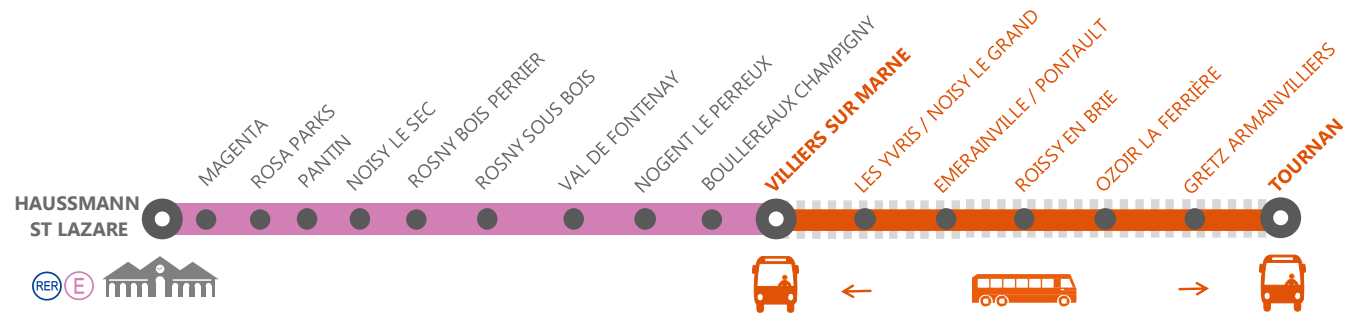

AFFICHE ACTUALISÉE LE 21/11
Ajout d'un bus supplémentaire à 06h05
au départ de Villiers

INFO TRAVAUX

LIGNE E FERMÉE DU SAMEDI (1^{ER} TRAIN) AU DIMANCHE (16H00) ENTRE VILLIERS ET TOURNAN.

NOV.
26
et **27**

**WEEK
END**

+ D'INFORMATION

- ↗ au guichet
- ↗ sur transilien.com
- ↗ sur l'appli SNCF
- ↗ sur malignee.transilien.com

BUS DE SUBSTITUTION / ALLONGEMENT DE TRAJET

Villiers → Tournan **+40 MIN**

Tournan → Paris **+ 01H15**

COVOITURAGE IDVROOM

Pendant les travaux, vous pouvez aussi covoiturer avec idvroom.com. Transilien vous rembourse.*
*Offre soumise à conditions

HAUSSMANN ST LAZARE ◀▶ TOURNAN
DERNIERS ET PREMIERS TRAINS À CIRCULER NORMALEMENT

LES TRAINS HAUSSMANN ST LAZARE ◀▶ VILLIERS SUR MARNE CIRCULENT NORMALEMENT.

SAMEDIS ET DIMANCHES : Le train HONY de 05h32 au départ de Magenta et à destination d'Hausmann St Lazare est supprimé.

SAMEDIS : Les trains NOHY de 21h55, 22h24, 22h54 et 01h07 au départ d'Hausmann St Lazare et à destination de Magenta sont supprimés.