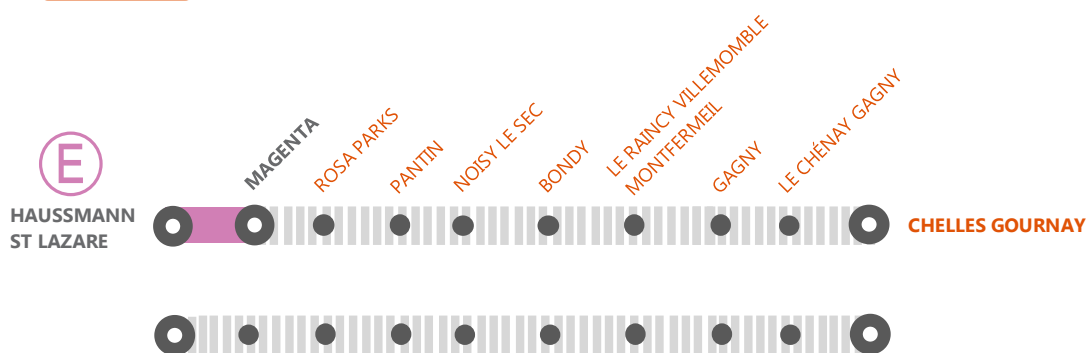

## HAUSSMANN ST LAZARE ↔ CHELLES GOURNAY

SEULEMENT 1 RER SUR 2 CIRCULE DE 08H30 À  
14H00.

NOV.

19  
et 20

NOV.

26  
et 27

### + D'INFORMATION

↗ au guichet      ↗ sur [transilien.com](http://transilien.com)  
↗ sur l'appli SNCF      ↗ sur [malignee.transilien.com](http://malignee.transilien.com)

Portion de  
ligne fermée