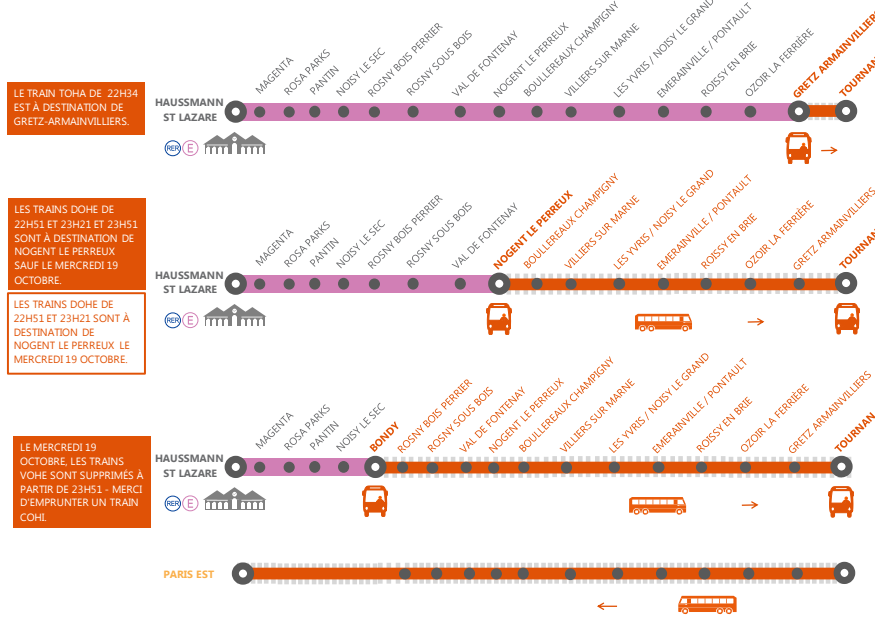

INFO TRAVAUX

LIGNE E FERMÉE

À PARTIR DE 23H20 ENTRE GRETZ-ARMAINVILLIERS ET TOURNAN.

À PARTIR DE 23H15 ENTRE NOGENT LE PERREUX ET TOURNAN SAUF LE MERCREDI 19 OCTOBRE.

À PARTIR DE 23H51 ENTRE HAUSSMANN ST LAZARE – VILLIERS ET TOURNAN LE MERCREDI 19 OCTOBRE.

GARE ROSA PARKS NON DESSERVIE

À PARTIR DE 23H30 DANS LE SENS HAUSSMANN ST LAZARE ► NOGENT LE PERREUX.

+ D'INFORMATION

- ➔ au guichet
- ➔ sur transilien.com
- ➔ sur l'appli SNCF
- ➔ sur malignee.transilien.com

PREMIERS ET DERNIERS TRAINS

GARES de départ	DIRECTION	PREMIER TRAIN	DERNIER TRAIN
Hausmann Saint-Lazare	→ Villiers sur Marne	05:36	22:21
Magenta	→ Hausmann St Lazare	05:36	23:35
Rosa Parks	→ Villiers sur Marne	05:40	22:25
Pantin	→ Villiers sur Marne	05:47	22:32
Noisy le Sec	→ Hausmann St Lazare	05:23	23:22
Rosny Bois Perrier	→ Villiers sur Marne	05:52	22:37
Rosny sous Bois	→ Hausmann St Lazare	05:20	23:19
Val de Fontenay	→ Villiers sur Marne	05:55	22:40
Nogent le Perreux	→ Hausmann St Lazare	05:17	23:16
Boullereaux Champigny	→ Villiers sur Marne	05:57	22:42
Villiers sur Marne-Le Plessis Trév.	→ Hausmann St Lazare	05:14	23:14
	→ Villiers sur Marne	06:00	22:45
	→ Hausmann St Lazare	05:10	23:11
	→ Villiers sur Marne	06:03	22:48
	→ Hausmann St Lazare	05:07	23:08
	→ Villiers sur Marne	06:06	22:51
	→ Hausmann St Lazare	05:04	23:05

LE TRAIN NOHY DE 01H07 AU DÉPART D'HAUSSMANN ST LAZARE ET À DESTINATION DE MAGENTA EST SUPPRIMÉ.

BUS DE SUBSTITUTION / ALLONGEMENT DE TRAJET

- Gretz-Armainvilliers → Tournan + 5 minutes
- Nogent le Perreux → Villiers + 15 minutes
- Nogent le Perreux → Tournan + 01h00
- Bondy → Villiers + 01h00
- Bondy → Tournan + 02h00
- Tournan → Paris + 01h15