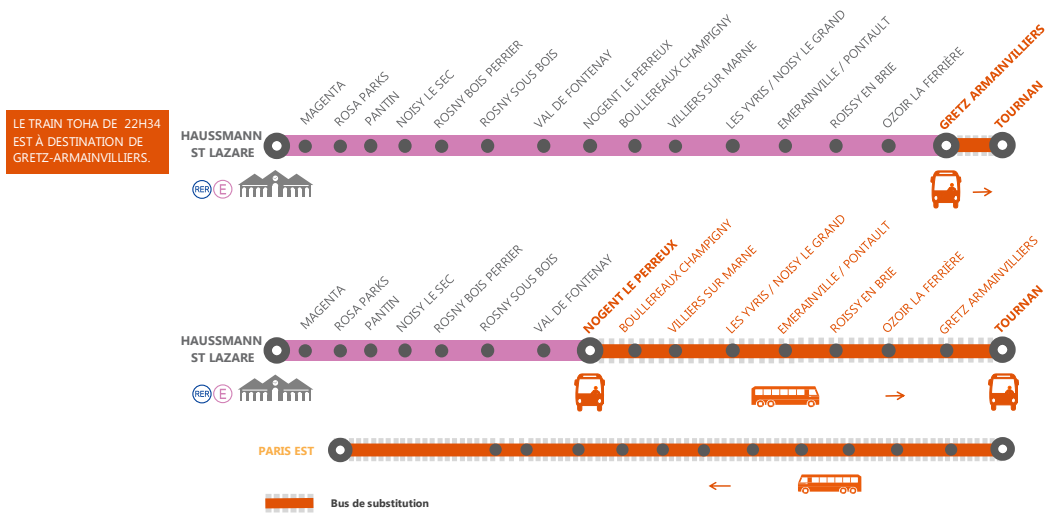

INFO TRAVAUX

LIGNE E FERMÉE

À PARTIR DE 23H15 ENTRE GRETZ ARMAINVILLIERS ET TOURNAN
PUIS ENTRE NOGENT LE PERREUX ET TOURNAN.

SEPT. 19 au 23

JOURS DE SEMAINE

+ D'INFORMATION

- ↗ au guichet
- ↗ sur transilien.com
- ↗ sur l'appli SNCF
- ↗ sur malignee.transilien.com

COVOITURAGE idVROOM

Pendant la période des travaux de rénovation, optez pour le covoiturage avec idVROOM et faites-vous rembourser votre trajet.*

*Offre soumise à conditions

LE TRAIN HONY DE 01H07 AU DÉPART D'HAUSSMANN ST LAZARE ET À DESTINATION DE MAGENTA EST SUPPRIMÉ.

BUS DE SUBSTITUTION / ALLONGEMENT DE TRAJET

- Gretz-Armainvilliers → Tournan + 5 minutes
- Nogent le Perreux → Villiers + 15 minutes
- Nogent le Perreux → Tournan + 60 minutes
- Tournan → Paris + 75 minutes