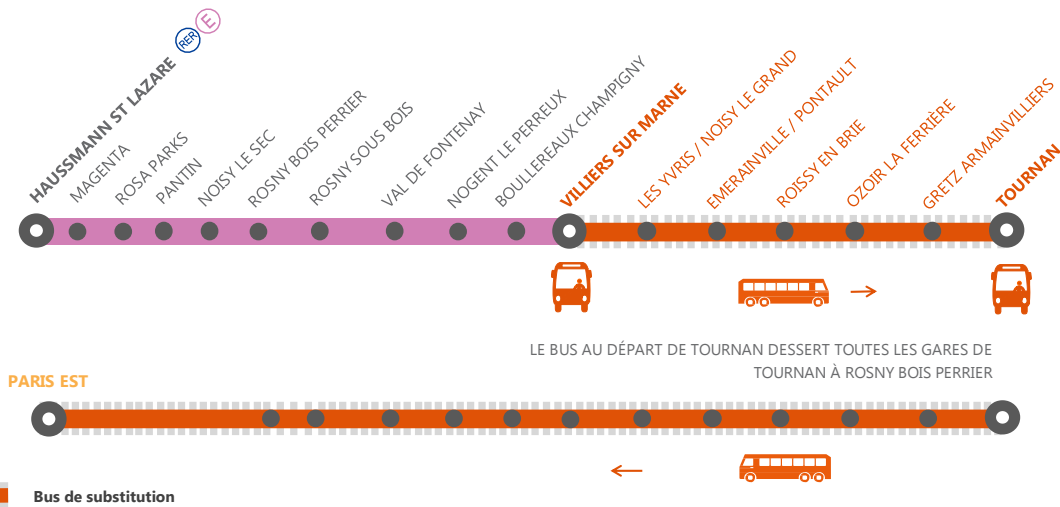

INFO TRAVAUX

LIGNE E FERMÉE À PARTIR DE 23H00 ENTRE VILLIERS ET TOURNAN.

SEPT.
26
au **30**

JOURS DE
SEMAINE

+ D'INFORMATION

- au guichet
- sur transilien.com
- sur l'appli SNCF
- sur malignee.transilien.com

PREMIERS ET DERNIERS TRAINS

GARES de départ par ordre alphabétique	DIRECTION	PREMIER TRAIN	DERNIER TRAIN
Boullereaux Champigny	→ Hausmann St Lazare	05:07	23:53
	→ Tournan	-	23:06
Emerainville Pontault-Combault	→ Hausmann St Lazare	05:09	23:42
	→ Tournan	06:21	23:17
Gretz Armainvilliers	→ Hausmann St Lazare	04:57	23:21
	→ Tournan	06:33	23:28
Hausmann Saint-Lazare	→ Tournan	05:46	22:34
	→ Hausmann St Lazare	05:36	00:20
Magenta	→ Tournan	05:50	22:38
	→ Hausmann St Lazare	05:10	23:56
Nogent le Perreux	→ Tournan	-	23:03
	→ Hausmann St Lazare	05:23	00:07
Noisy le Sec	→ Tournan	06:01	22:52
	→ Hausmann St Lazare	05:01	23:35
Ozoir la Ferrière	→ Tournan	06:28	23:24
	→ Hausmann St Lazare	05:27	00:11
Pantin	→ Tournan	05:57	22:46
	→ Hausmann St Lazare	05:05	23:39
Roissy en Brie	→ Tournan	06:24	23:20
	→ Hausmann St Lazare	05:31	00:15
Rosa Parks	→ Tournan	05:53	22:42
	→ Hausmann St Lazare	05:20	00:04
Rosny Bois Perrier	→ Tournan	-	22:55
	→ Hausmann St Lazare	05:17	00:01
Rosny sous Bois	→ Tournan	-	22:57
	→ Hausmann St Lazare	04:52	23:26
Tournan	→ Hausmann St Lazare	05:14	23:59
	→ Tournan	06:07	23:00
Val de Fontenay	→ Hausmann St Lazare	05:04	23:50
	→ Tournan	06:14	23:10
Villiers sur Marne-Le Plessis Trév.	→ Hausmann St Lazare	05:12	23:46
	→ Tournan	06:17	23:13
Yvris Noisy le Grand	→ Hausmann St Lazare	05:12	23:46
	→ Tournan	06:17	23:13

BUS DE SUBSTITUTION / ALLONGEMENT DE TRAJET

- Villiers → Tournan + 40 minutes
- Tournan → Paris Est + 75 minutes

COVOITURAGE iDVRROOM

Pendant la période des travaux de rénovation, optez pour le covoiturage avec iDVRROOM et faites-vous rembourser votre trajet.*