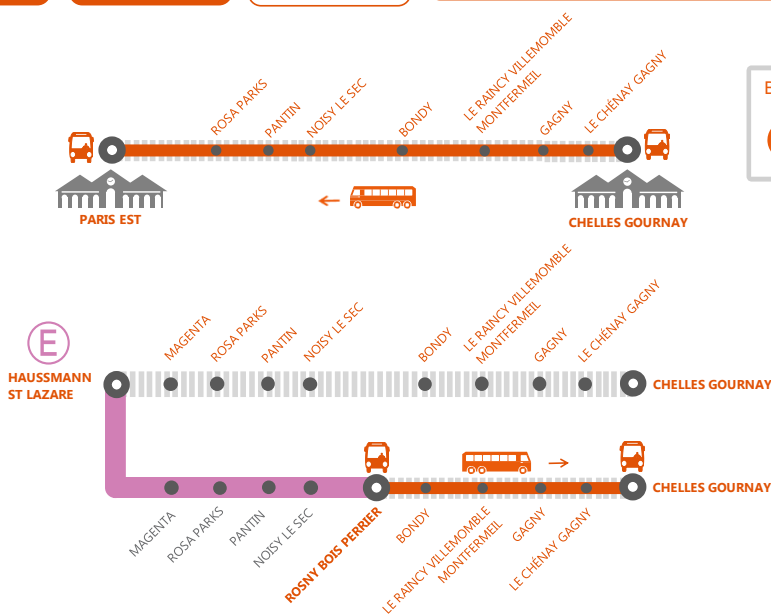

LIGNE E FERMÉE À PARTIR DE 22H43⁽¹⁾ PUIS 22H28⁽²⁾ ENTRE HAUSSMANN ST LAZARE ET CHELLES GOURNAY.

- (1) – Du lundi 1^{er} août au vendredi 12 août, hors samedi et dimanche.
- (2) – Du lundi 15 août au vendredi 2 septembre, hors samedis et dimanches.

+ D'INFORMATION

↗ au guichet ↗ sur transilien.com

↗ sur l'appli SNCF ↗ sur le blog de ligne

BUS DE SUBSTITUTION / ALLONGEMENT DE TRAJET

Rosny Bois Perrier → Chelles Gournay **+ 45 minutes**

Chelles Gournay → Paris Est **+ 45 minutes**

PREMIERS ET DERNIERS TRAINS

Du lundi 1^{er} août au vendredi 12 août, hors samedi et dimanche.

GARES de départ par ordre alphabétique	DIRECTION	PREMIER TRAIN	DERNIER TRAIN
Bondy	→ Hausmann St Lazare	05:15	22:57
	→ Chelles Gournay	05:58	22:46
Chelles Gournay	→ Hausmann St Lazare	05:02	22:45
	→ Hausmann St Lazare	05:05	22:48
Chénay Gagny	→ Chelles Gournay	06:06	22:55
Gagny	→ Hausmann St Lazare	05:09	22:51
	→ Chelles Gournay	06:03	22:52
Hausmann St Lazare	→ Chelles Gournay	05:39	22:28
	→ Hausmann St Lazare	05:31	23:13
Magenta	→ Chelles Gournay	05:43	22:32
	→ Hausmann St Lazare	05:19	23:00
Noisy le Sec	→ Chelles Gournay	05:55	22:44
	→ Hausmann St Lazare	05:24	23:04
Pantin	→ Chelles Gournay	05:50	22:39
	→ Hausmann St Lazare	05:11	22:54
Raincy Villemomble	→ Chelles Gournay	06:01	22:50
	→ Hausmann St Lazare	05:27	23:08
Rosa Parks	→ Chelles Gournay	05:47	22:35