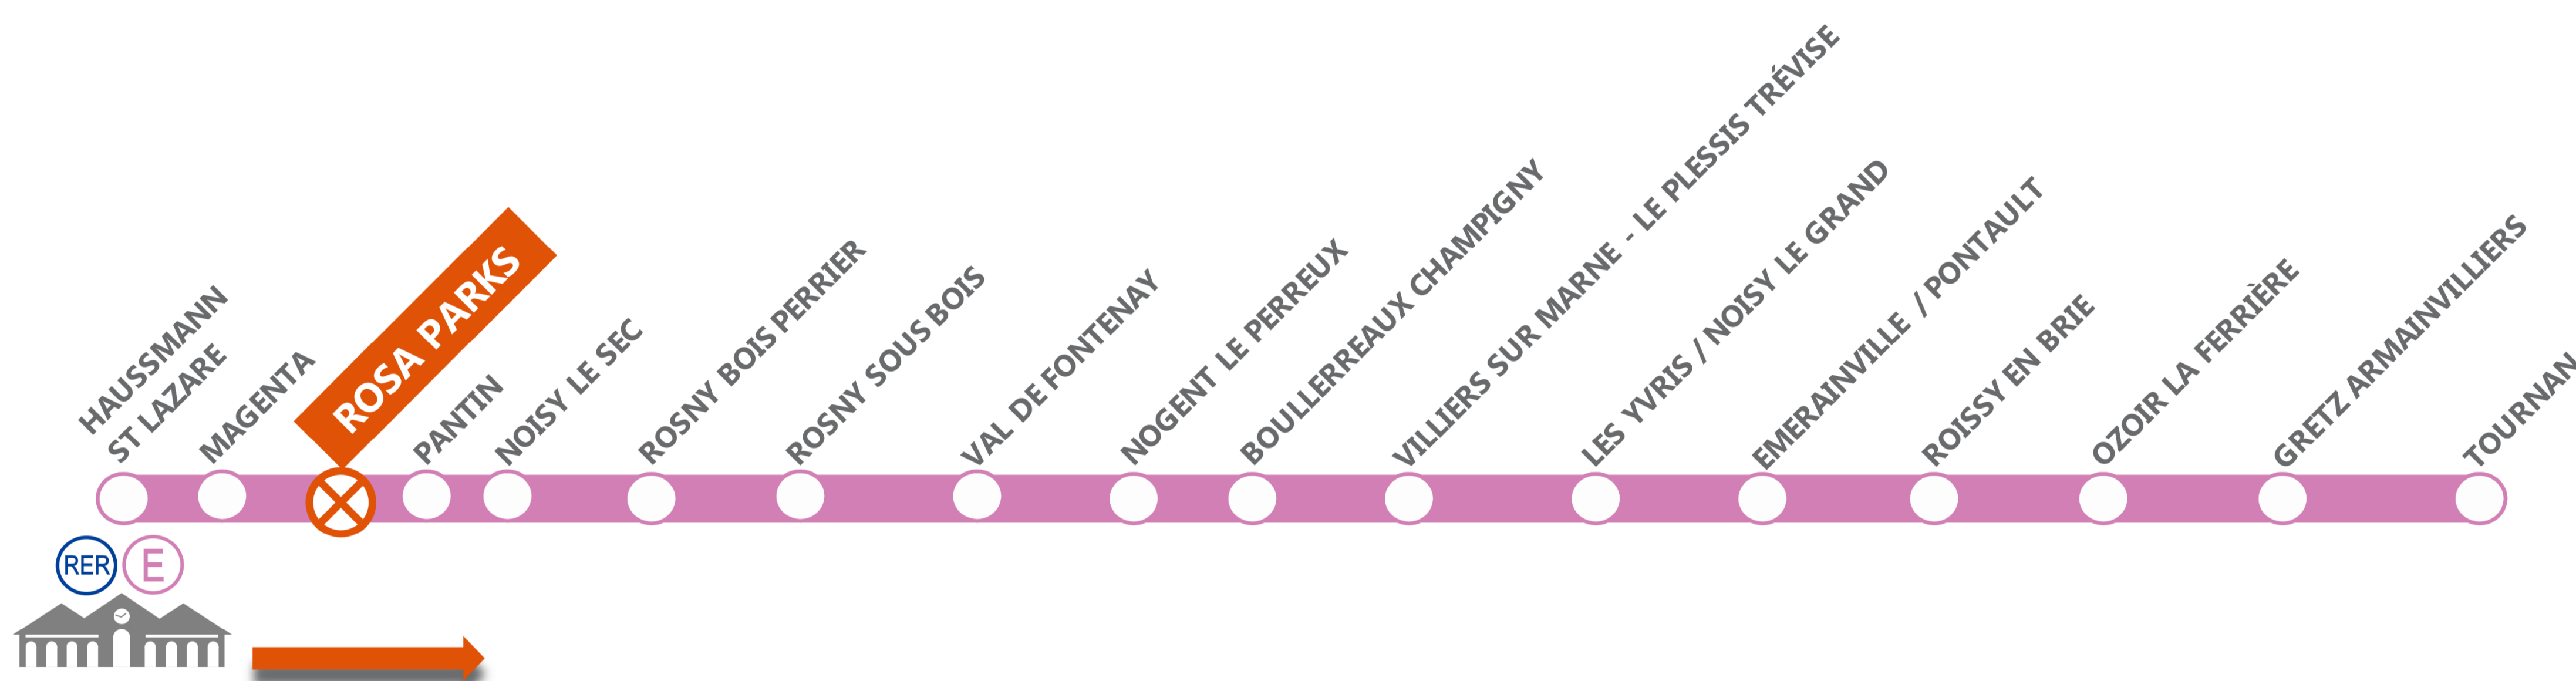

INFO TRAFIC TRAVAUX

HAUSSMANN ST LAZARE <-> VILLIERS / TOURNAN

CIRCULATION DU SAMEDI 5 MARS AU DIMANCHE 6 MARS, CIRCULATION DU SAMEDI 12 MARS AU DIMANCHE 13 MARS.

DERNIERS TRAINS À CIRCULER NORMALEMENT LE VENDREDI SOIR :

HAUSSMANN ST LAZARE 22H34 > TOURNAN 23H33
HAUSSMANN ST LAZARE 22H51 > VILLIERS / MARNE 23H25

TOURNAN 21H52 > HAUSSMANN ST LAZARE 22H43
VILLIERS / MARNE 22H20 > HAUSSMANN ST LAZARE 22H54

TEMPS DE PARCOURS ALLONGÉ DE :
+ 10 MINUTES

PREMIERS TRAINS À CIRCULER NORMALEMENT LE LUNDI MATIN:

HAUSSMANN ST LAZARE 05H46 > TOURNAN 06H38
HAUSSMANN ST LAZARE 05H36 > VILLIERS / MARNE 06H10

TOURNAN 04H52 > HAUSSMANN ST LAZARE 05H44
VILLIERS / MARNE 05H04 > HAUSSMANN ST LAZARE 05H40

TEMPS DE PARCOURS ALLONGÉ DE :
+ 10 MINUTES

MARS 2016

L	M	M	J	V	S	D
	1	2	3	4	5	6
7	8	9	10	11	12	13
14	15	16	17	18	19	20
21	22	23	24	25	26	27
28	29	30	31			

RETROUVEZ PLUS D'INFORMATIONS SUR TRANSILIEN.COM OU L'APPLI TRANSILIEN.

LES SAMEDIS 5 ET 12 MARS

LES TRAINS VOHE AU DÉPART D'HAUSSMANN ST LAZARE DE 12h51, 13h51, 15h21, 18h51⁽¹⁾ ET 20h21 SONT SUPPRIMÉS DE MAGENTA À VILLIERS SUR MARNE.

IL N'Y A PAS DE BUS DE REMPLACEMENT – MERCI DE VOUS REPORTER SUR UN AUTRE TRAIN

LES DIMANCHES 6 ET 13 MARS

LES TRAINS VOHE AU DÉPART D'HAUSSMANN ST LAZARE DE 13h51, 15h21, 17h21, 18h51⁽¹⁾ ET 20h21 SONT SUPPRIMÉS DE MAGENTA À VILLIERS SUR MARNE.

(1) – LE TRAIN VOHE AU DÉPART D'HAUSSMANN ST LAZARE DE 18h51 EST SUPPRIMÉ DE MAGENTA À VILLIERS SUR MARNE UNIQUEMENT LES SAMEDI 12 ET DIMANCHE 13 MARS.

IL N'Y A PAS DE BUS DE REMPLACEMENT – MERCI DE VOUS REPORTER SUR UN AUTRE TRAIN

LES SAMEDIS 5 ET 12 MARS

LES DIMANCHES 6 ET 13 MARS

LES HORAIRES DU RER E AU DÉPART DE HAUSSMANN ST LAZARE ET À DESTINATION DE VILLIERS SUR MARNE DE 12H06, 14H06 ET 18H06 SONT AVANCÉS DE 2 MINUTES À HAUSSMANN ST LAZARE.

LA GARE DE ROSA PARKS N'EST PLUS DESSERVIE DANS LE SENS PARIS > PROVINCE DU PREMIER RER E (SAMEDI) AU DERNIER RER E (DIMANCHE).

Retrouvez nous, également, sur le blog: malignee.transilien.com/

PENDANT LES TRAVAUX, COVOITUREZ AVEC IDVROOM.COM. TRANSILIEN VOUS REMBOURSE.*

- transilien.com
- transilien.mobi

Applications Transilien et SNCF : gratuites sur App Store et Google Play

- SMS pour les horaires en temps réel : 4 10 20 (SMS+)
  Taper le nom de votre gare de départ et envoyer au 4 10 20 (SMS+)
  Prix d'un SMS + 0,05€ (SMS+)

- Numéro d'information : 36 58 (0,25€ TTC/min*)
  *hors surcoût éventuel de votre opérateur
- Relations Clientèle SNCF Transilien
  TSA 21262 - 75564 PARIS CEDEX 12

- Urgence SNCF Transilien :
  Par téléphone au 31 17 ou par SMS au 31 17.7.
  Ces numéros sont complémentaires et ne se substituent pas aux numéros de secours habituels, ni à l'usage du signal d'alarme.
  (Appels, SMS et numéros enregistrés même si masqués, non surtaxés / prix sms de votre opérateur)