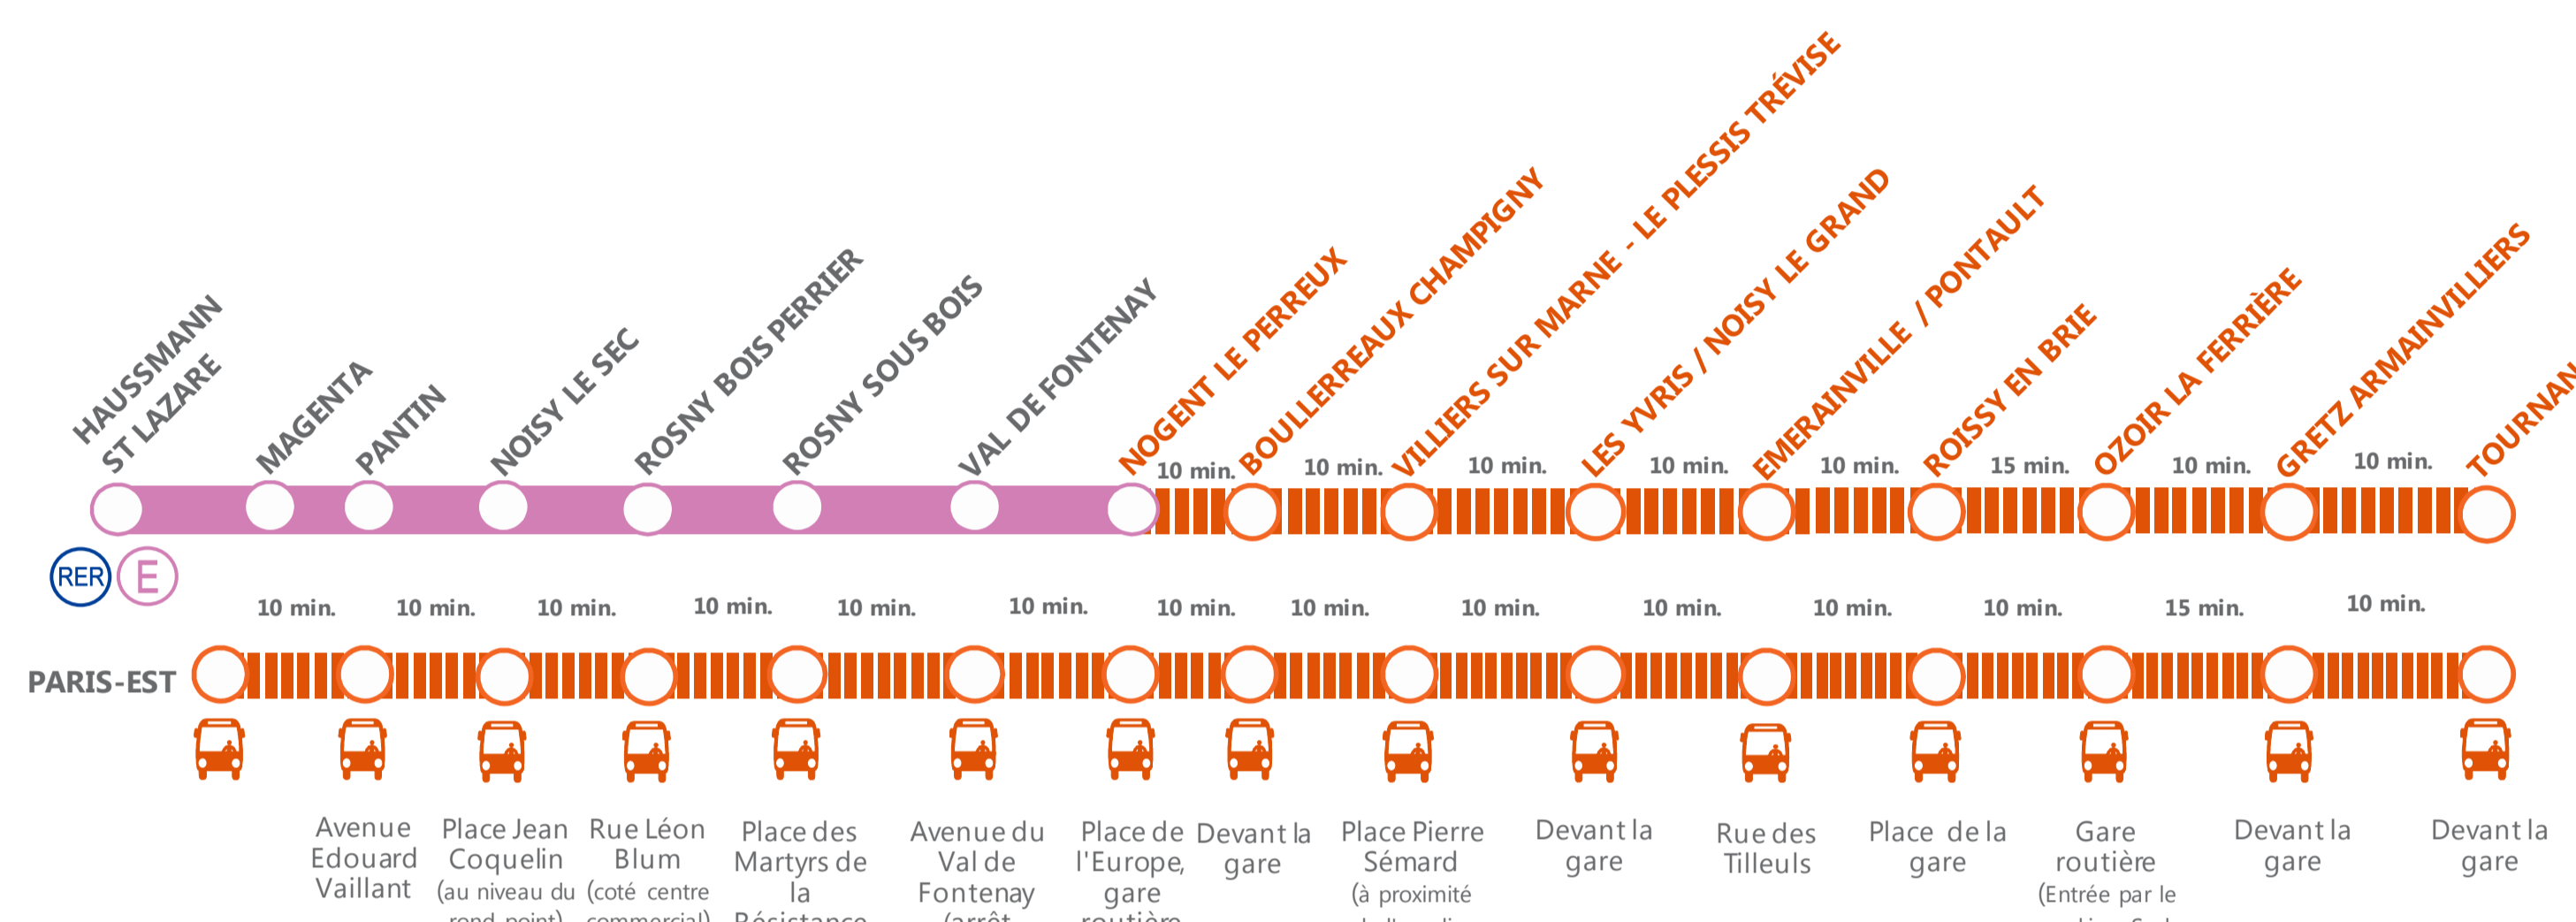

INFO TRAFIC TRAVAUX

HAUSSMANN ST LAZARE <-> VILLIERS / TOURNAN

CIRCULATION POUR LES SOIRÉES DU LUNDI 16 AU VENDREDI 20 NOVEMBRE.

Pour votre sécurité et votre confort, nous réalisons des travaux de maintenance des appareils de voies entre Nogent le Perreux et Gretz-Armainvilliers – Par conséquent, nous modifions les conditions de circulation sur l'axe Haussmann St Lazare/ Villiers - Tournan.

Bus de remplacement mis en place, dans les deux sens de circulation.

Allongements du temps de parcours : Villiers / Tournan : 40 minutes environ

Les horaires des bus sont donnés à titre indicatif et sont susceptibles d'être modifiés selon les conditions de circulation.

NOVEMBRE 2015

L	M	M	J	V	S	D
						1
2	3	4	5	6	7	8
9	10	11	12	13	14	15
16	17	18	19	20	21	22
23	24	25	26	27	28	29
30						

OFFRE DE COVOITURAGE TRANSLIEN EN PARTENARIAT AVEC VROOM.
PENDANT LES TRAVAUX, LORSQUE VOTRE TRAIN NE CIRCULE PAS, VOUS POUVEZ AUSTI COVOITURER AVEC VROOM.COM, TRANSLIEN VOUS REMBOURSE.*

LÉGENDE :
BUS DE REMPLACEMENT
ALLONGEMENTS DU TEMPS DE PARCOURS
+ 15 minutes de Nogent à Villiers
+ 60 minutes de Nogent à Tournan
+ 01h35 de Tournan à Paris Est
NATURE DES TRAVAUX

DERNIERS TRAINS À CIRCULER NORMALEMENT	
	RER E
Haussmann-St-Lazare	22 38
Magenta	22 42
Paris-Est	|
Pantin	22 47
Noisy-le-Sec	22 52
Rosny-Bois-Perrier	22 55
Rosny-sous-Bois	22 57
Val-de-Fontenay	23 00
Nogent-le-Perreux	23 03
Boullereaux-Champigny	23 06
Villiers/M.-Plessis-Tr.	23 10
Yvris-Noisy-le-Grand	23 13
Emerainville-Pontault-C	23 17
Roissy-en-Brie	23 20
Ozoir-la-Ferrière	23 24
Gretz-Armainvilliers	23 28
Tournan	23 33

	RER E	Bus	RER E	Bus	RER E	Bus	RER E	Bus
Haussmann-St-Lazare	22 38	22 53	23 23	23 53	00 23	00 53	00 23	00 53
Magenta	22 42	22 57	23 27	23 57	00 27	00 57	00 27	00 57
Paris-Est	|	|	|	|	|	|	|	|
Pantin	22 47	23 02	23 32	00 02	00 32	01 02	00 32	01 02
Noisy-le-Sec	22 52	23 07	23 37	00 07	00 37	01 07	00 37	01 07
Rosny-Bois-Perrier	22 55	23 10	23 40	00 10	00 40	01 10	00 40	01 10
Rosny-sous-Bois	22 57	23 12	23 42	00 12	00 42	01 12	00 42	01 12
Val-de-Fontenay	23 00	23 15	23 45	00 15	00 45	01 15	00 45	01 15
Nogent-le-Perreux	23 03	23 18	23 48	23 58	00 18	00 28	00 48	00 58
Boullereaux-Champigny	23 06	23 21	|	00 08	|	00 38	|	01 08
Villiers/M.-Plessis-Tr.	23 10	23 25	|	00 18	|	00 48	|	01 18
Yvris-Noisy-le-Grand	23 13			00 28		00 58		01 28
Emerainville-Pontault-C	23 17			00 38		01 08		01 38
Roissy-en-Brie	23 20			00 48		01 18		01 48
Ozoir-la-Ferrière	23 24			01 03		01 33	*	*
Gretz-Armainvilliers	23 28			01 13		01 43	*	*
Tournan	23 33			01 23		01 53	*	*

DERNIERS TRAINS À CIRCULER NORMALEMENT	
	RER E
Tournan	22 56
Gretz-Armainvilliers	23 01
Ozoir-la-Ferrière	23 05
Roissy-en-Brie	23 09
Emerainville-Pontault-C	23 12
Yvris-Noisy-le-Grand	23 16
Villiers/M.-Plessis-Tr.	23 20
Boullereaux-Champigny	23 23
Nogent-le-Perreux	23 26
Val-de-Fontenay	23 29
Rosny-sous-Bois	23 31
Rosny-Bois-Perrier	23 34
Noisy-le-Sec	23 37
Pantin	23 41
Paris-Est	|
Magenta	23 47
Haussmann-St-Lazare	23 51

	RER E	Bus	Bus	Bus
Tournan	22 56	23 26	23 56	
Gretz-Armainvilliers	23 01	23 36	00 06	
Ozoir-la-Ferrière	23 05	23 51	00 21	
Roissy-en-Brie	23 09	00 01	00 31	
Emerainville-Pontault-C	23 12	00 11	00 41	
Yvris-Noisy-le-Grand	23 16	00 21	00 51	
Villiers/M.-Plessis-Tr.	23 20	|	00 10	00 31
Boullereaux-Champigny	23 23	|	00 20	00 41
Nogent-le-Perreux	23 26	23 41	00 11	00 30
Val-de-Fontenay	23 29	23 44	00 14	00 40
Rosny-sous-Bois	23 31	23 46	00 16	*
Rosny-Bois-Perrier	23 34	23 49	00 19	*
Noisy-le-Sec	23 37	23 52	00 22	*
Pantin	23 41	23 56	00 26	*
Paris-Est	|	|	|	*
Magenta	23 47	00 02	00 32	*
Haussmann-St-Lazare	23 51	00 06	00 36	*

(*) - Les arrêts dans ces gares seront effectués uniquement pour la descente à la demande des voyageurs.

En conséquence, la montée à bord du bus n'est pas autorisée dans ces gares.

Consultez régulièrement l'affichage en gare ou rendez vous sur le site (www.transilien.com) / rubrique « Information Trafic et Travaux ».

Retrouvez nous, également, sur le blog: malignee.transilien.com/

Nous vous informons que les horaires des travaux sont donnés à titre d'information et peuvent être modifiés à tout moment.